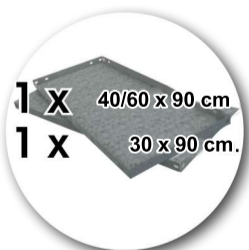

BT-2 Garden 900

144 x 90 x 40 cm

144 x 90 x 60 cm

info@simonrack.com
www.simonrack.com
Polígono de Alfamén
C/ Polígono C, nº 3
50.461 Alfamén (Zaragoza) SPAIN
Telf. (+34) 976 628 537
Fax (+34) 976 628 542