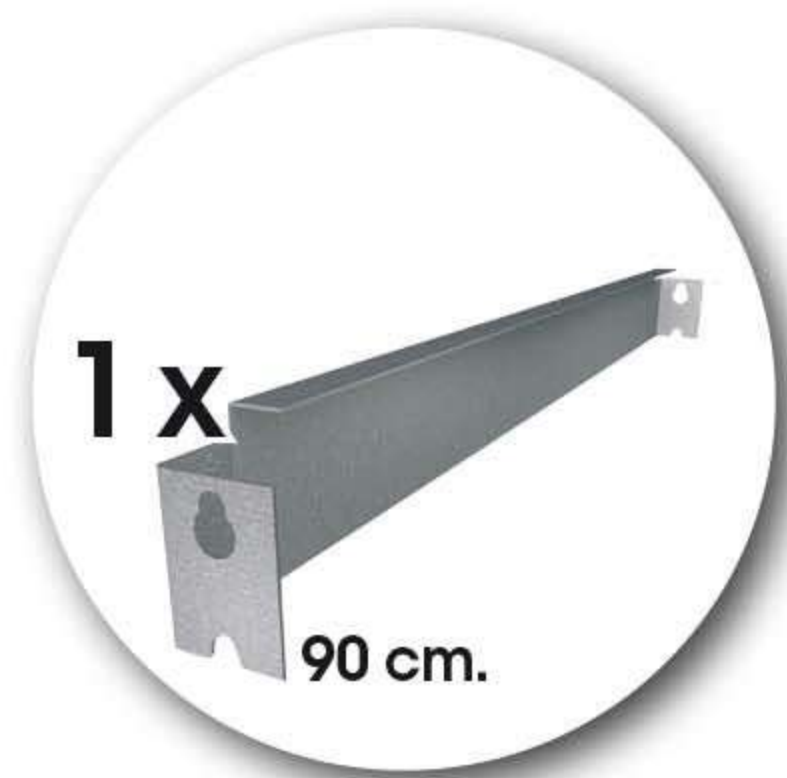

**Simon
Rack**
SINCE 1964 - MANUFACTURER

**Simon
Garden**

BT-2 Garden 900

144 x 90 x 60 cm

56.7" x 35.4" x 23.6"

5 Años Garantía
Years Guarantee
Jahre Garantie
Ans Garantie
Anos de Garantia
SIMONRACK

*MEDIDAS EN USO USED MEASUREMENTS
MASSNAHMEN IM EINSATZ MESURES EN EMPLOI MEDIDAS EM USO:
1400 x 910 x 610 mm (55.1" x 35.8" x 24")