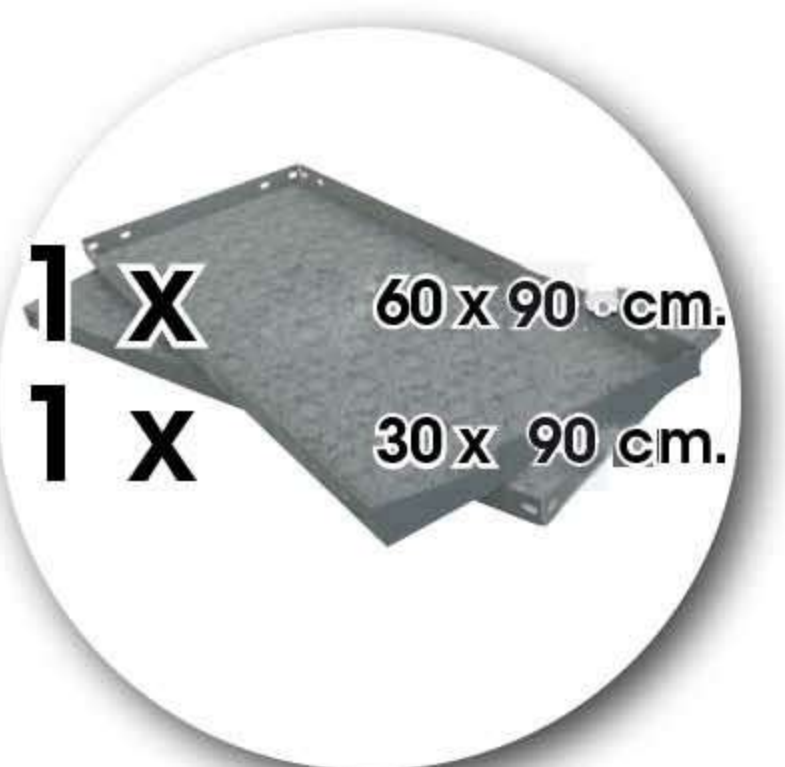

**Simon
Rack**
SINCE 1964 - MANUFACTURER

**Simon
Garden**

BT-2 Garden 900

144 x 90 x 60 cm

56.7" x 35.4" x 23.6"

5 Años Garantía
Years Guarantee
Jahre Garantie
Ans Garantie
Anos de Garantia
SIMONRACK

*MEDIDAS EN USO USED MEASUREMENTS
MASSNAHMEN IM EINSATZ MESURES EN EMPLOI MEDIDAS EM USO:
1400 x 910 x 610 mm (55.1" x 35.8" x 24")