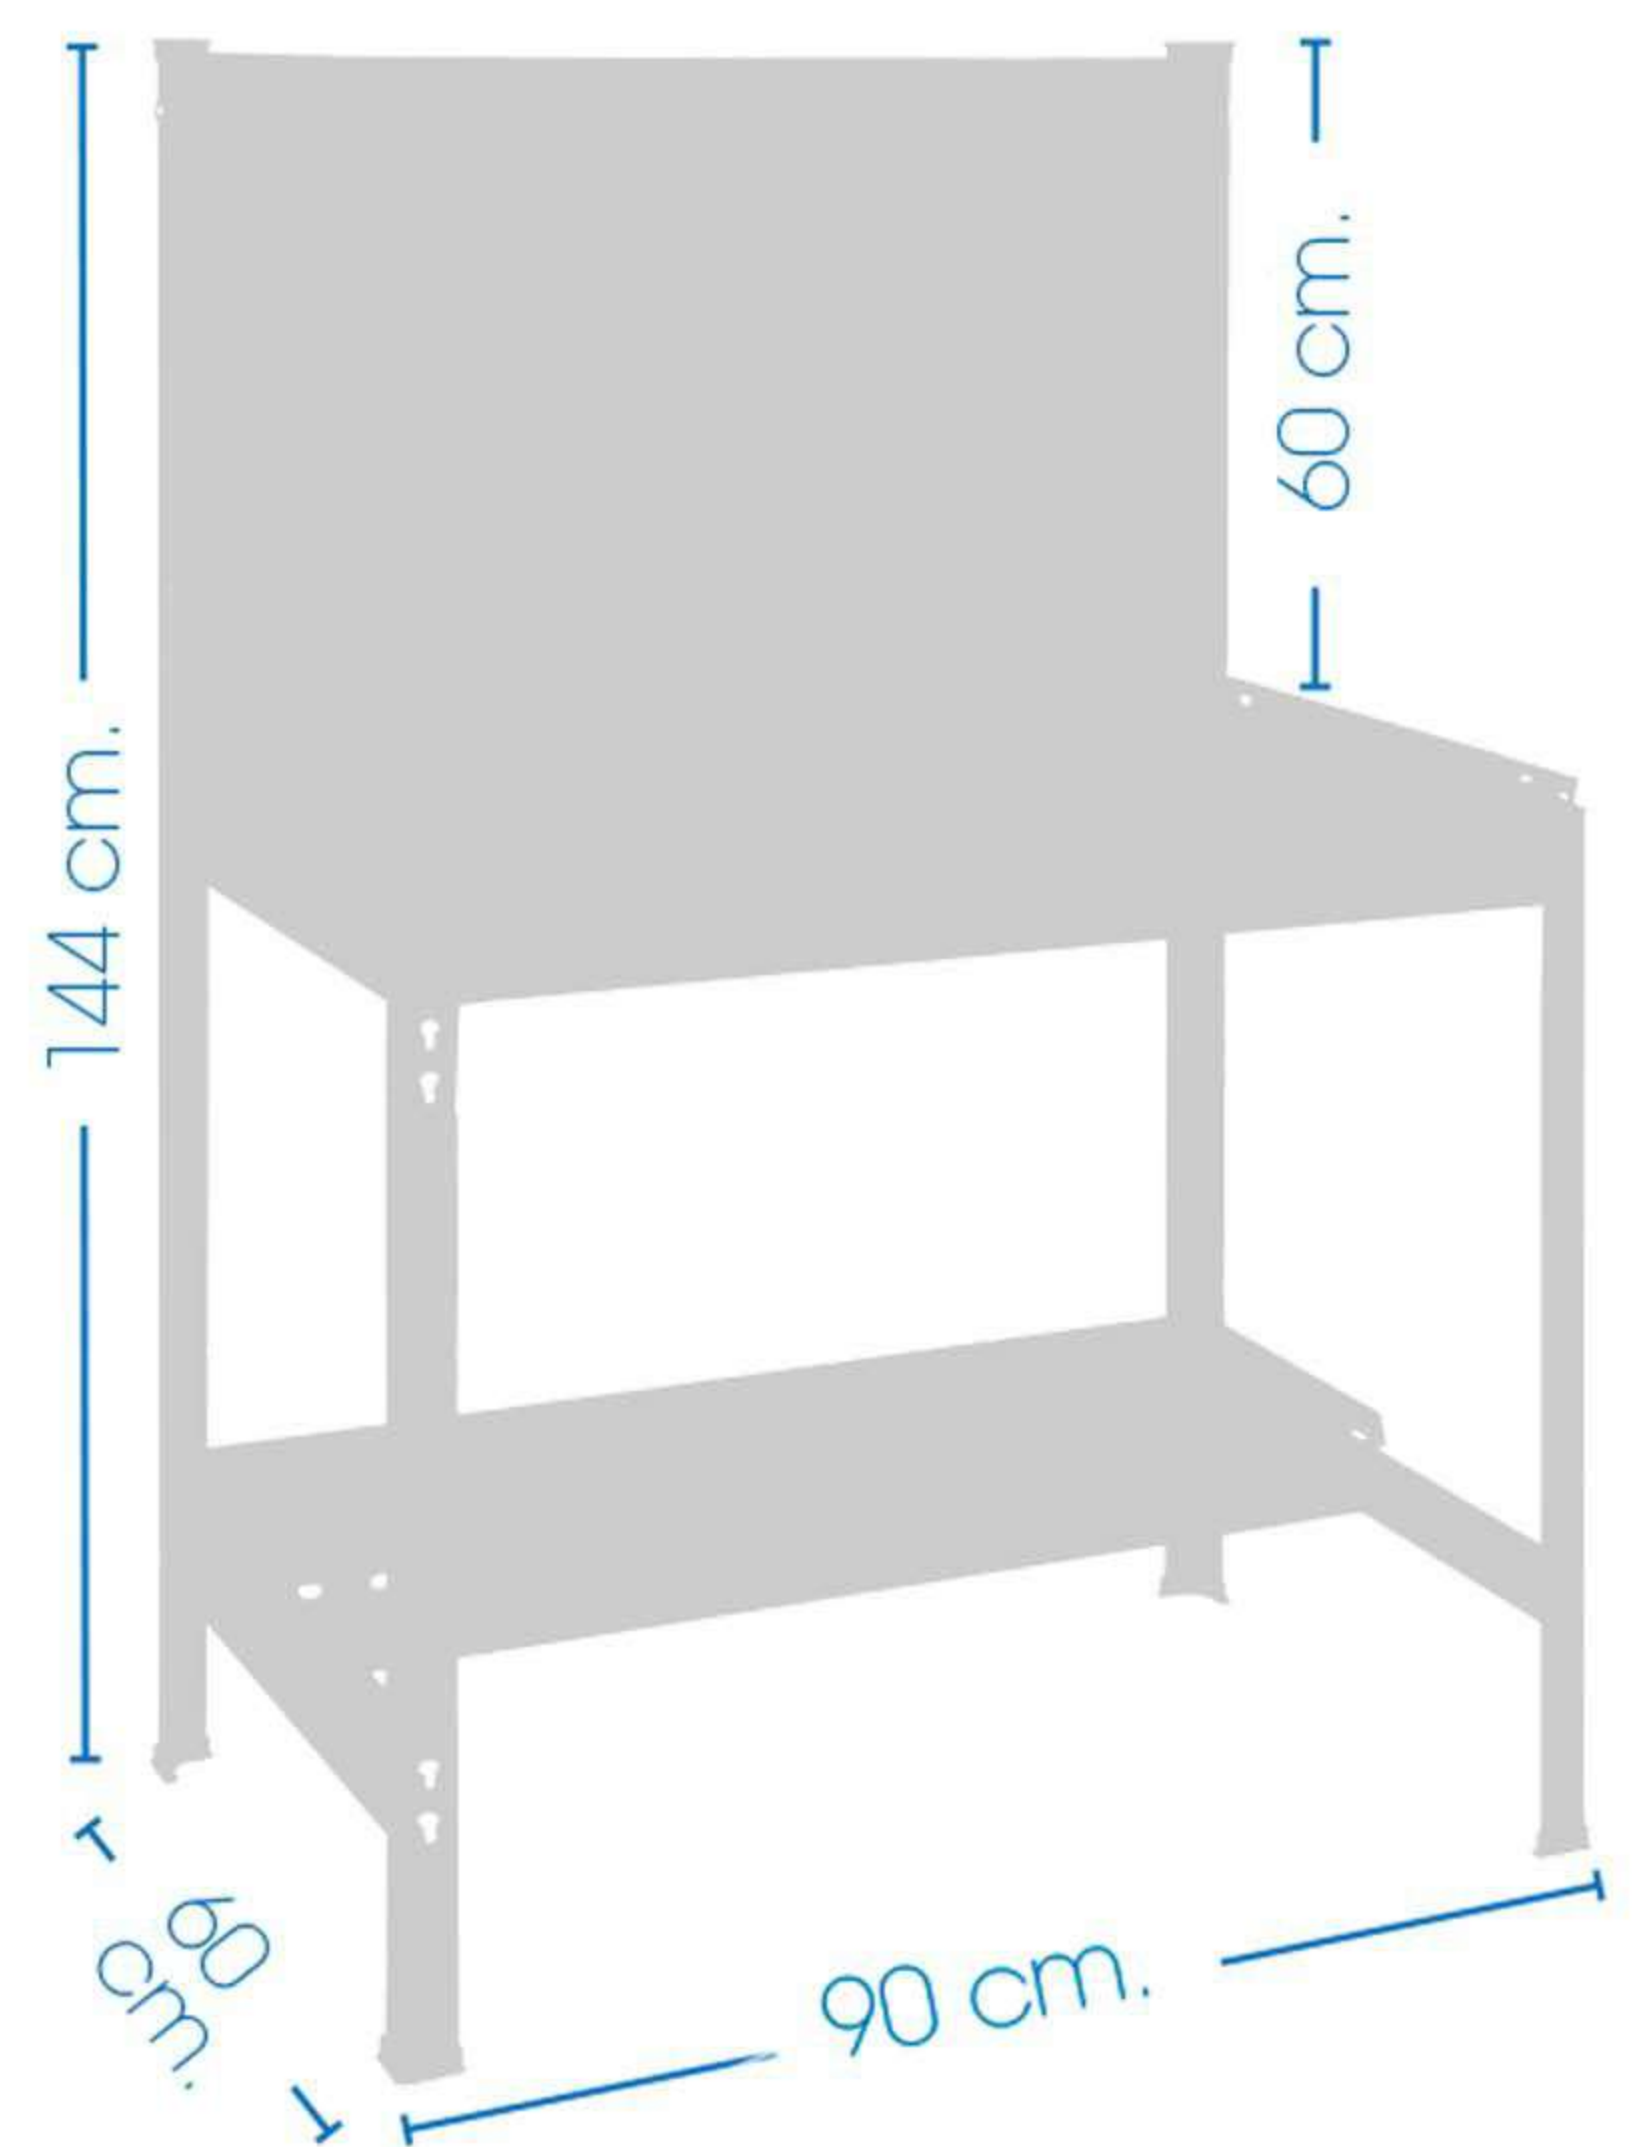

**Simon
Rack**
SINCE 1964 - MANUFACTURER

**Simon
Garden**

BT-2 Garden 900

144 x 90 x 60 cm

56.7" x 35.4" x 23.6"

5 Años Garantía
Years Guarantee
Jahre Garantie
Ans Garantie
Anos de Garantia
SIMONRACK

*MEDIDAS EN USO USED MEASUREMENTS
MASSNAHMEN IM EINSATZ MESURES EN EMPLOI MEDIDAS EM USO:
1400 x 910 x 610 mm (55.1" x 35.8" x 24")