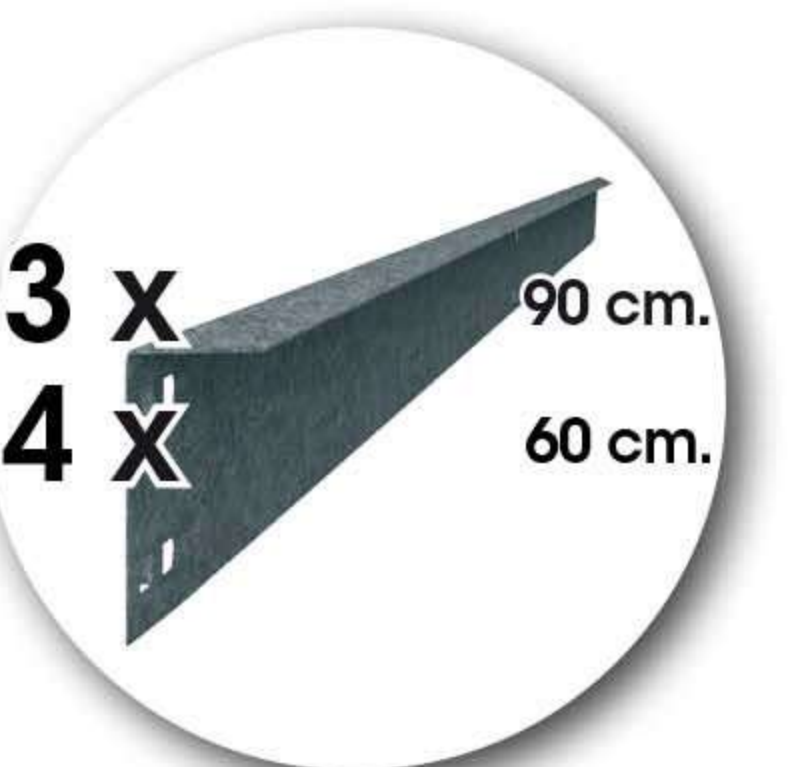

**Simon
Rack**
SINCE 1964 - MANUFACTURER

**Simon
Garden**

BT-2 Garden 900

144 x 90 x 60 cm

56.7" x 35.4" x 23.6"

5 Años Garantía
Years Guarantee
Jahre Garantie
Ans Garantie
Anos de Garantia
SIMONRACK

*MEDIDAS EN USO USED MEASUREMENTS
MASSNAHMEN IM EINSATZ MESURES EN EMPLOI MEDIDAS EM USO:
1400 x 910 x 610 mm (55.1" x 35.8" x 24")