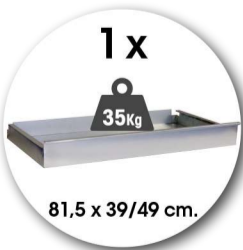

BT-2 Box Garden 900

144 x 90 x 40 cm.

144 x 90 x 60 cm.

info@simonrack.com
www.simonrack.com
Polígono de Alfamén
C/ Polígono C, nº 3
50.461 Alfamén (Zaragoza) SPAIN
Telf. (+34) 976 628 537
Fax (+34) 976 628 542