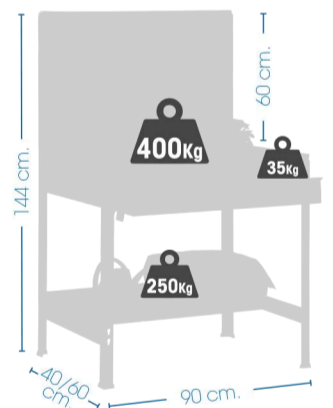

BT-2 Box Garden 900

144 x 90 x 40 cm.

144 x 90 x 60 cm.

info@simonrack.com
www.simonrack.com
Polígono de Alfamén
C/ Polígono C, nº 3
50.461 Alfamén (Zaragoza) SPAIN
Telf. (+34) 976 628 537
Fax (+34) 976 628 542