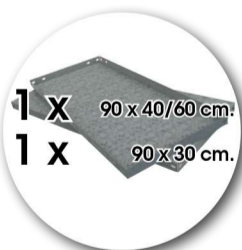

BT-2 Box Garden 900

144 x 90 x 40 cm.

144 x 90 x 60 cm.

info@simonrack.com
www.simonrack.com
Polígono de Alfamén
C/ Polígono C, nº 3
50.461 Alfamén (Zaragoza) SPAIN
Telf. (+34) 976 628 537
Fax (+34) 976 628 542