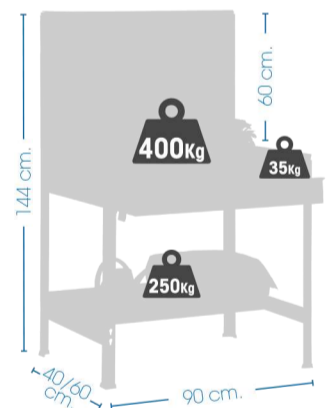

BT-2 Box Garden 900

<p>1 x 90 x 40/60 cm.</p>	<p>2 x 2 x 84 cm. 144 cm.</p>	<p>1 x 1 x 90 x 40/60 cm. 90 x 30 cm.</p>	<p>3 x 4 x 90 cm. 40/60 cm.</p>	<p>1 x 90 cm.</p>
<p>2 x 40/60 cm.</p>	<p>1 x 35Kg 81,5 x 39/49 cm.</p>	<p>4 x</p>	<p>4 x</p>	<p>VIDEO INSTRUCTIONS</p>

1 44 x 90 x 40 cm.

8 435104 1988237

1 44 x 90 x 60 cm.

8 435104 1988244

info@simonrack.com
www.simonrack.com
Polígono de Alfamén
C/ Polígono C, nº 3
50.461 Alfamén (Zaragoza) SPAIN
Telf. (+34) 976 628 537
Fax (+34) 976 628 542