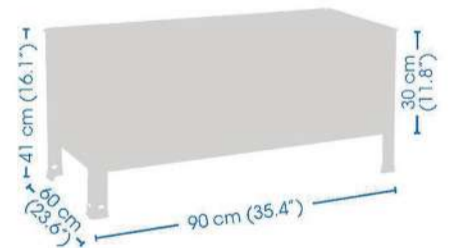

# Simongarden Urban

**41 x 90 x 60 cm**

**16.1" x 35.4" x 23.6"**

\*MEDIDAS EN USO: 419 x 924 x 621 mm  
USED MEASUREMENTS: 16.50"x 36.38"x 24.45"

ESTANTERIAS SIMON S.L. B.50.556.463  
PG. ALFAMEN C/ POLIGONO C, Nº3  
ALFAMEN (ZARAGOZA)