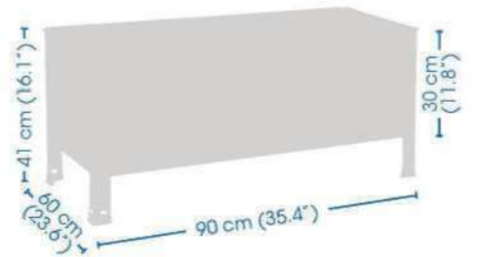

# Simongarden Urban

**41 x 90 x 60 cm**

**16.1" x 35.4" x 23.6"**

\*MEDIDAS EN USO: 419 x 924 x 621 mm  
USED MEASUREMENTS: 16.50" x 36.38" x 24.45"

ESTANTERIAS SIMON S.L. B.50.566.463  
PG. ALFAMEN C/ POLIGONO C, Nº3  
ALFAMEN (ZARAGOZA)