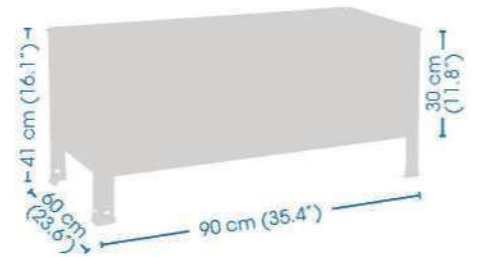

Simongarden Urban

41 x 90 x 60 cm

16.1" x 35.4" x 23.6"

*MEDIDAS EN USO: 419 x 924 x 621 mm
USED MEASUREMENTS: 16.50" x 36.38" x 24.45"

ESTANTERIAS SIMON S.L. B.60.566.463
PG. ALFAMEN C/ POLIGONO C, N°3
ALFAMEN (ZARAGOZA)