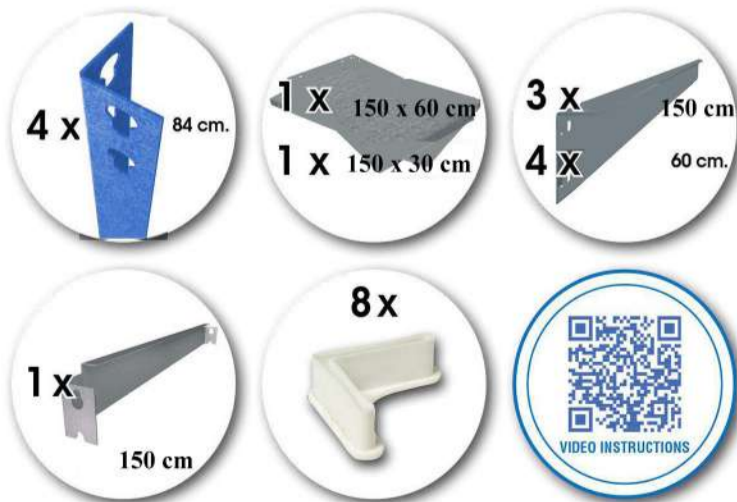

Garden Desk

84 x 150 x 60 cm

33.1" x 59.1" x 23.6"

*MEDIDAS EN USO USED MEASUREMENTS
MASSNAHMEN IM EINSATZ MESURES EN EMPLOI MEDIDAS EN USO:
850 x 1525 x 625 mm (33.4" x 60" x 24.6")

info@simonrack.com
www.simonrack.com
Polígono de Alfamén
C/ Polígono C, nº 3
50.461 Alfamén (Zaragoza) SPAIN
Telf. (+34) 976 628 537
Fax (+34) 976 628 542