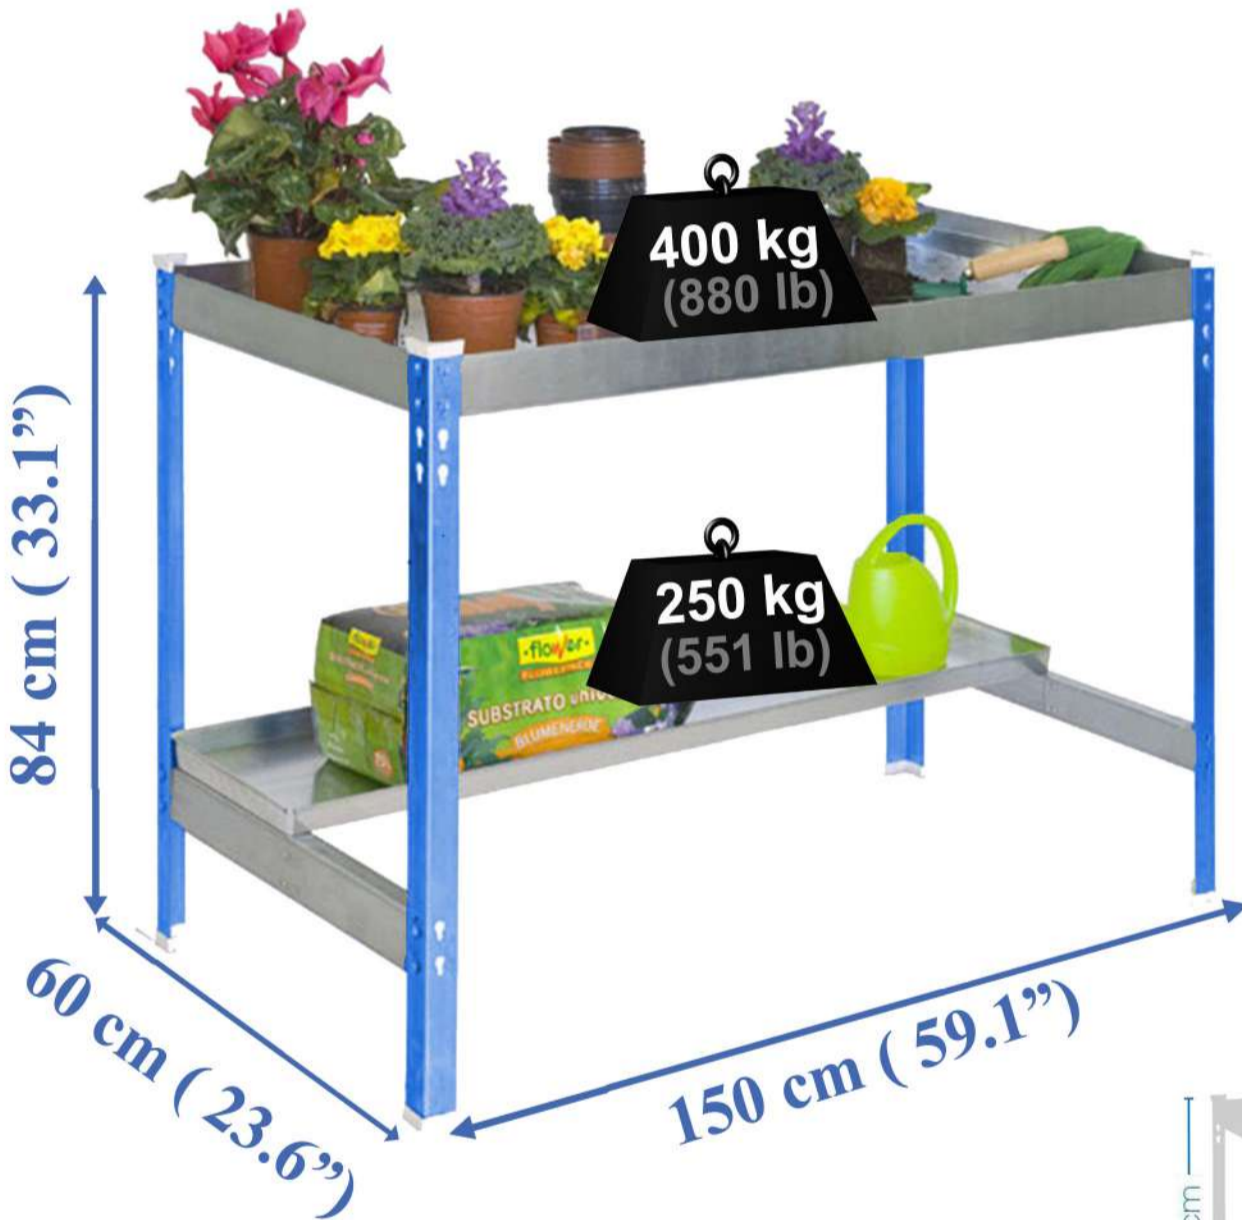

Garden Desk

84 x 150 x 60 cm

33.1" x 59.1" x 23.6"

*MEDIDAS EN USO USED MEASUREMENTS
MASSNAHMEN IM EINSATZ MESURES EN EMPLOI MEDIDAS EN USO:
850 x 1525 x 625 mm (33.4" x 60" x 24.6")

info@simonrack.com
www.simonrack.com
Polígono de Alfamén
C/ Polígono C, nº 3
50.461 Alfamén (Zaragoza) SPAIN
Telf. (+34) 976 628 537
Fax (+34) 976 628 542