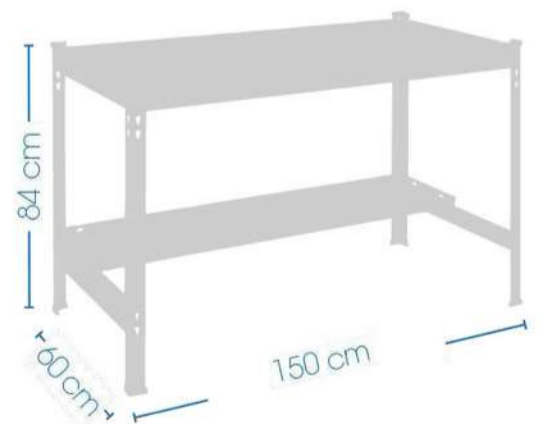

Garden Desk

84 x 150 x 60 cm

33.1" x 59.1" x 23.6"

*MEDIDAS EN USO USED MEASUREMENTS
MASSNAHMEN IM EINSATZ MESURES EN EMPLOI MEDIDAS EN USO:
850 x 1525 x 625 mm (33.4" x 60" x 24.6")

info@simonrack.com
www.simonrack.com
Polígono de Alfamén
C/ Polígono C, nº 3
50.461 Alfamén (Zaragoza) SPAIN
Telf. (+34) 976 628 537
Fax (+34) 976 628 542