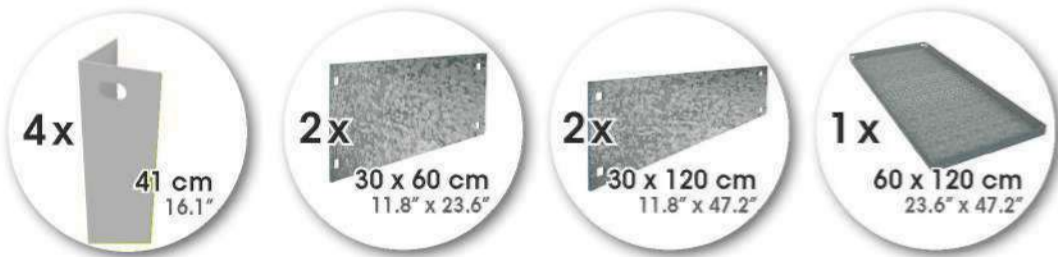

# Simongarden Urban

**41 x 120 x 60 cm**

**16.1" x 47.2" x 23.6"**

\*MEDIDAS EN USO: 419 x 1224 x 621 mm  
USED MEASUREMENTS: 16.50" x 48.19" x 24.45"

ESTANTERIAS SIMON S.L. B.60.556.463  
PG. ALFAMEN C/ POLIGONO C, Nº3  
ALFAMEN (ZARAGOZA)