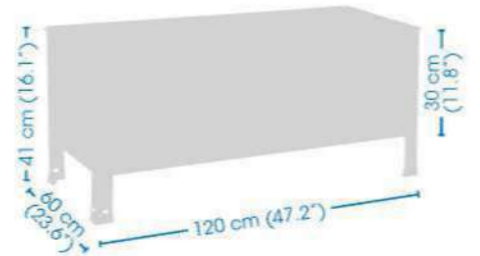

# Simongarden Urban

**41 x 120 x 60 cm**

**16.1" x 47.2" x 23.6"**

\*MEDIDAS EN USO: 419 x 1224 x 621 mm  
USED MEASUREMENTS: 16.50" x 48.19" x 24.45"

ESTANTERIAS SIMON S.L. B.60.556.463  
PG. ALFAMEN C/ POLIGONO C, Nº3  
ALFAMEN (ZARAGOZA)