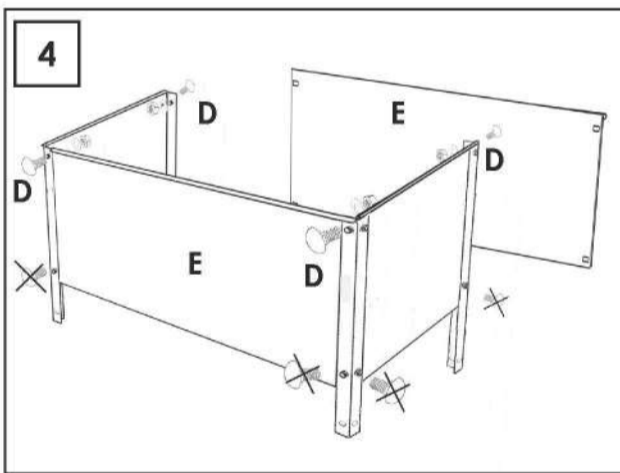

SIMONCLASSIC

SIMONCLICK

SIMONOFFICE

SIMONTALLER

BANCOS DE TRABAJO WORK BENCHES

SIMONHOME

TAQUILLAS LOCKER

SIMONTITÁN

SIMONINOX

SIMONPALET

SIMONLEVER

ALTILLOS Y PASILLOS ELEVADOS PLATFORMS AND MEZZANINES