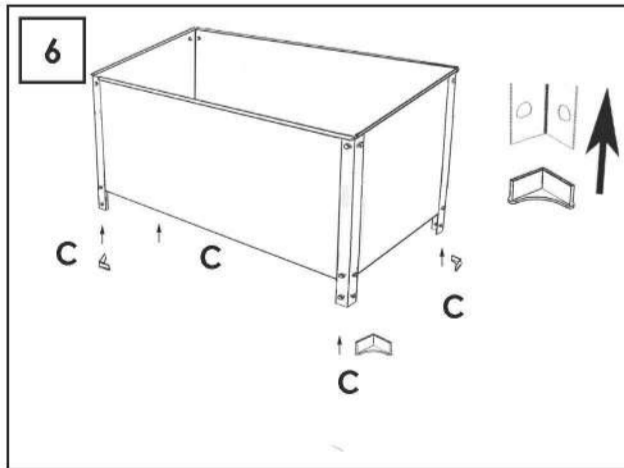

SIMONCLASSIC

SIMONCLICK

SIMONOFFICE

SIMONTALLER

BANCOS DE TRABAJO WORK BENCHES

SIMONHOME

TAQUILLAS LOCKER

SIMONTITÁN

SIMONINOX

SIMONPALET

SIMONLEVER

ALTILLOS Y PASILLOS ELEVADOS PLATFORMS AND MEZZANINES