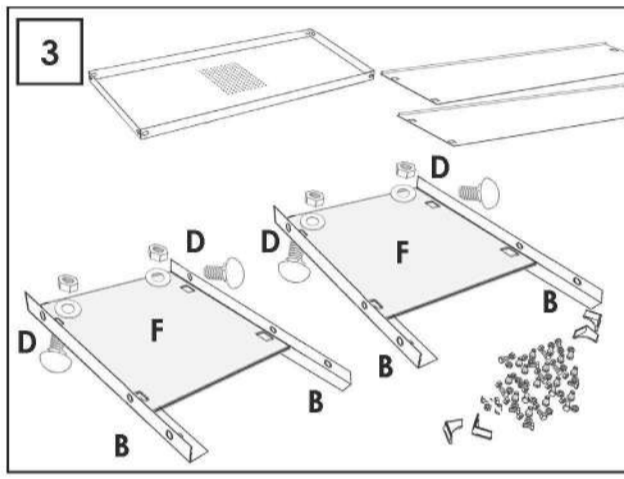

SIMONCLASSIC

SIMONCLICK

SIMONOFFICE

SIMONTALLER

BANCOS DE TRABAJO WORK BENCHES

SIMONHOME

TAQUILLAS LOCKER

SIMONTITÁN

SIMONINOX

SIMONPALET

SIMONLEVER

ALTILLOS Y PASILLOS ELEVADOS PLATFORMS AND MEZZANINES