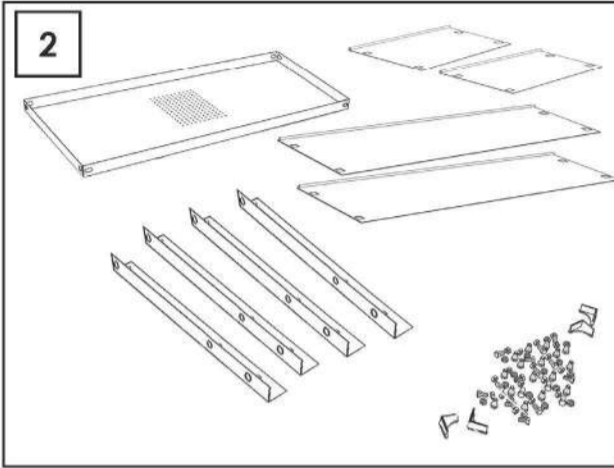

SIMONCLASSIC

SIMONCLICK

SIMONOFFICE

SIMONTALLER

BANCOS DE TRABAJO WORK BENCHES

SIMONHOME

TAQUILLAS LOCKER

SIMONTITÁN

SIMONINOX

SIMONPALET

SIMONLEVER

ALTILLOS Y PASILLOS ELEVADOS PLATFORMS AND MEZZANINES