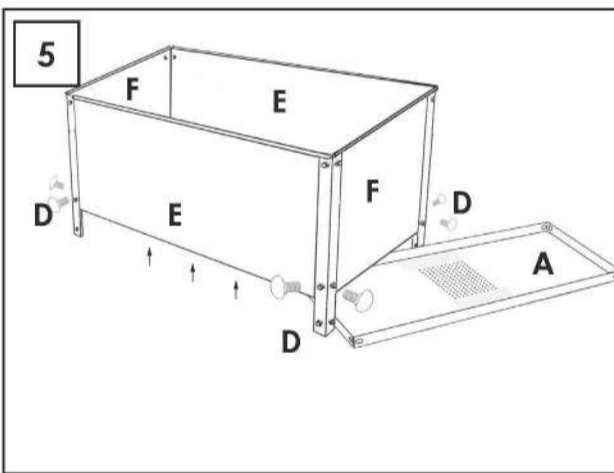

SIMONCLASSIC

SIMONCLICK

SIMONOFFICE

SIMONTALLER

BANCOS DE TRABAJO WORK BENCHES

SIMONHOME

TAQUILLAS LOCKER

SIMONTITÁN

SIMONINOX

SIMONPALET

SIMONLEVER

ALTILLOS Y PASILLOS ELEVADOS PLATFORMS AND MEZZANINES