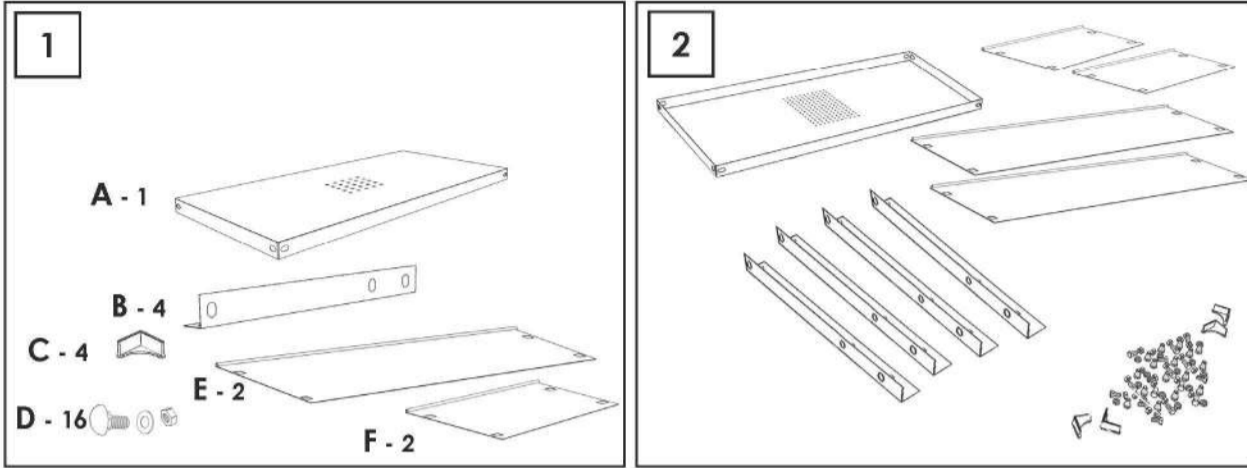

SIMONCLASSIC

SIMONCLICK

SIMONOFFICE

SIMONTALLER

BANCOS DE TRABAJO WORK BENCHES

SIMONHOME

TAQUILLAS LOCKER

SIMONTITÁN

SIMONINOX

SIMONPALET

SIMONLEVER

ALTILLOS Y PASILLOS ELEVADOS PLATFORMS AND MEZZANINES