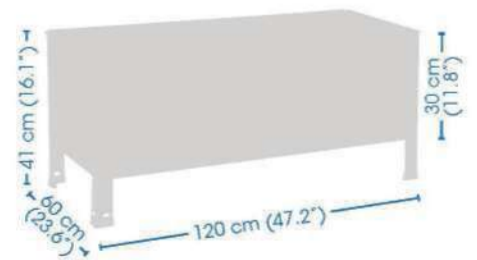

Simongarden Urban

41 x 120 x 60 cm

16.1" x 47.2" x 23.6"

*MEDIDAS EN USO: 419 x 1224 x 621 mm
USED MEASUREMENTS: 16.50" x 48.19" x 24.45"

ESTANTERIAS SIMON S.L. B.60.566.463
PG. ALFAMEN C/ POLIGONO C, Nº3
ALFAMEN (ZARAGOZA)