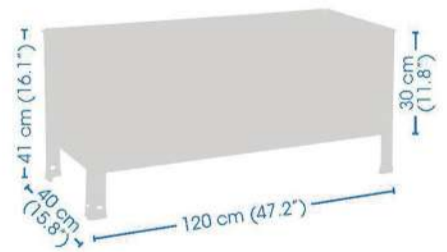

Simongarden Urban

41 x 120 x 40 cm

16.1" x 47.2" x 15.8"

*MEDIDAS EN USO: 419 x 1224 x 421 mm
USED MEASUREMENTS: 16.50" x 48.19" x 16.58"

ESTANTERIAS SIMON S.L. B.50.556.463
PG. ALFAMEN C/ POLIGONO C, Nº3
ALFAMEN (ZARAGOZA)