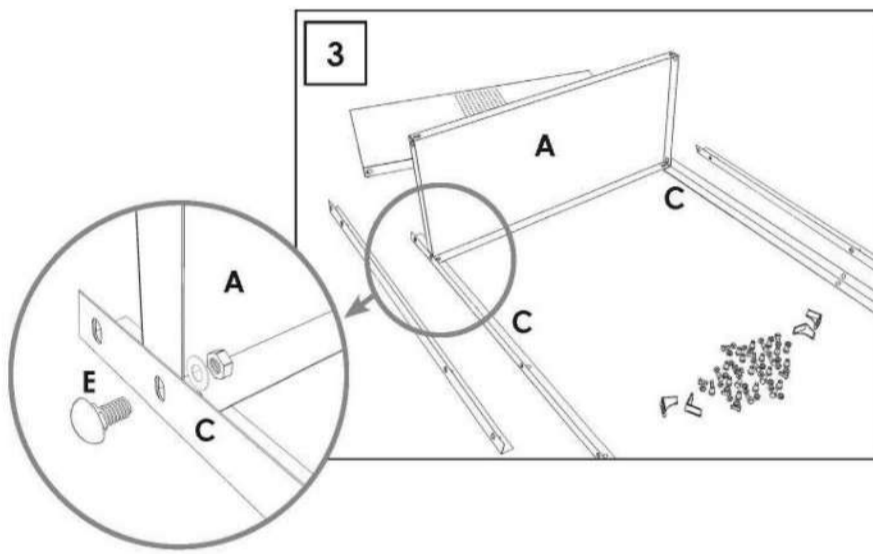

SIMONCLASSIC

SIMONCLICK

SIMONOFFICE

SIMONTALLER

BANCOS DE TRABAJO WORK BENCHES

SIMONHOME

TAGUILLAS LOCKER

SIMONTITÁN

SIMONINOX

SIMONPALET

SIMONLEVER

ALTILLOS Y PASILLOS ELEVADOS PLATFORMS AND MEZZANINES