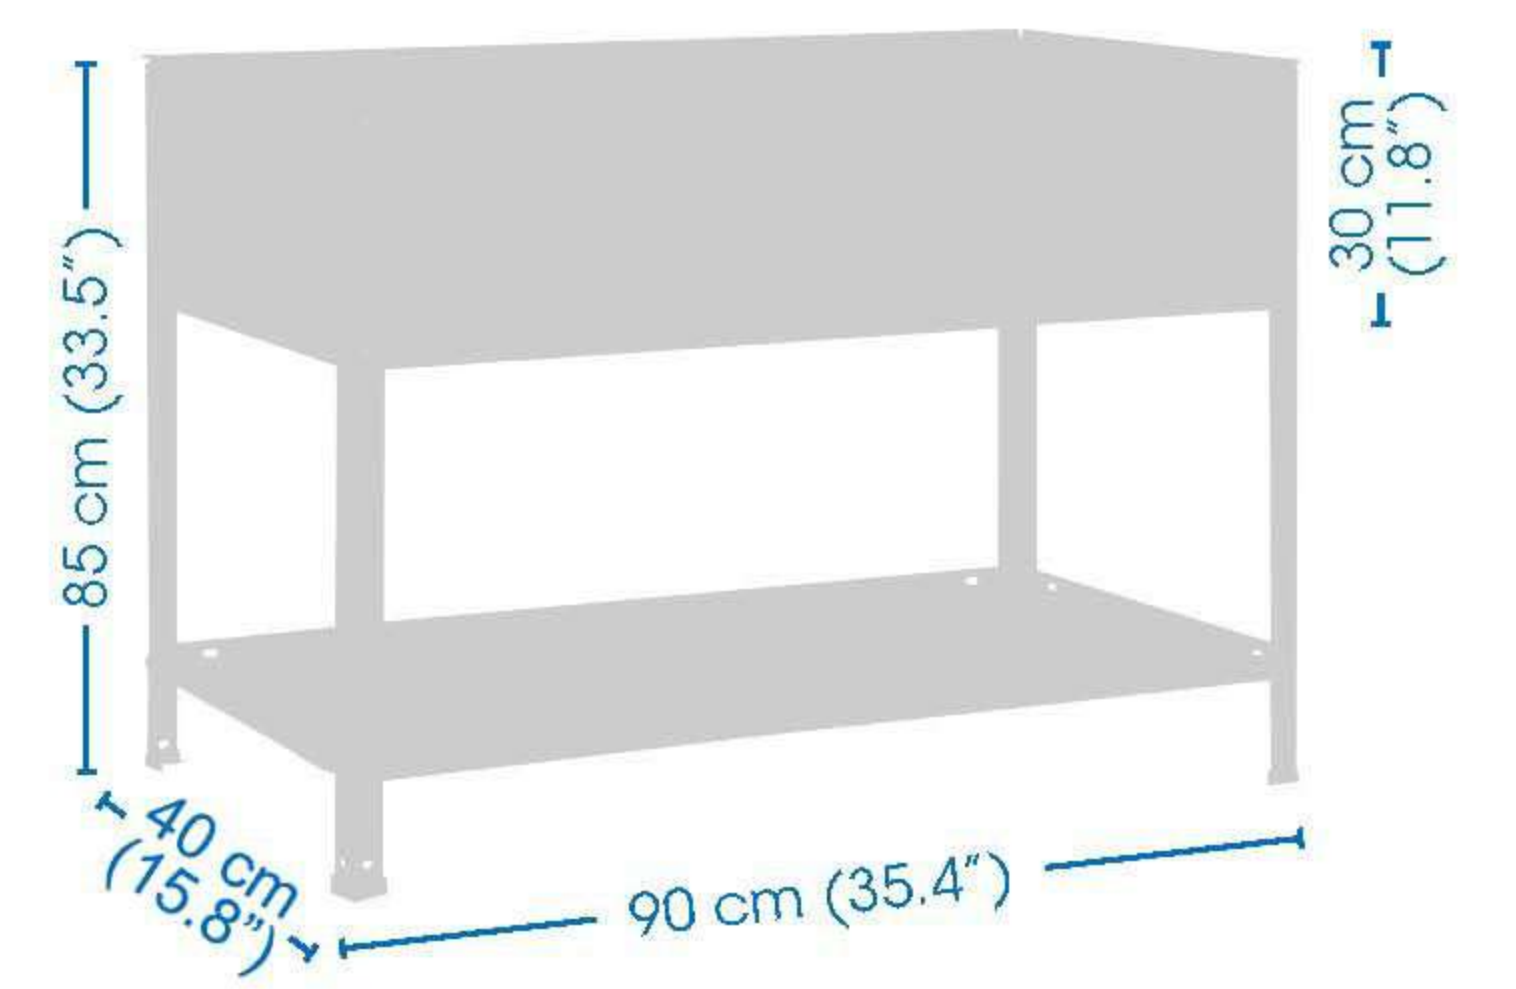

# Simongarden Urban Top

**85 x 90 x 40 cm**  
**33.5" x 35.4" x 15.8"**

ESTANTERIAS SIMON S.L. B.50.556.463  
PG. ALFAMEN C/ POLIGONO C, N°3  
ALFAMEN (ZARAGOZA)

info@simonrack.com  
www.simonrack.com  
Telf. (+34) 976 628 537  
Fax (+34) 976 628 542