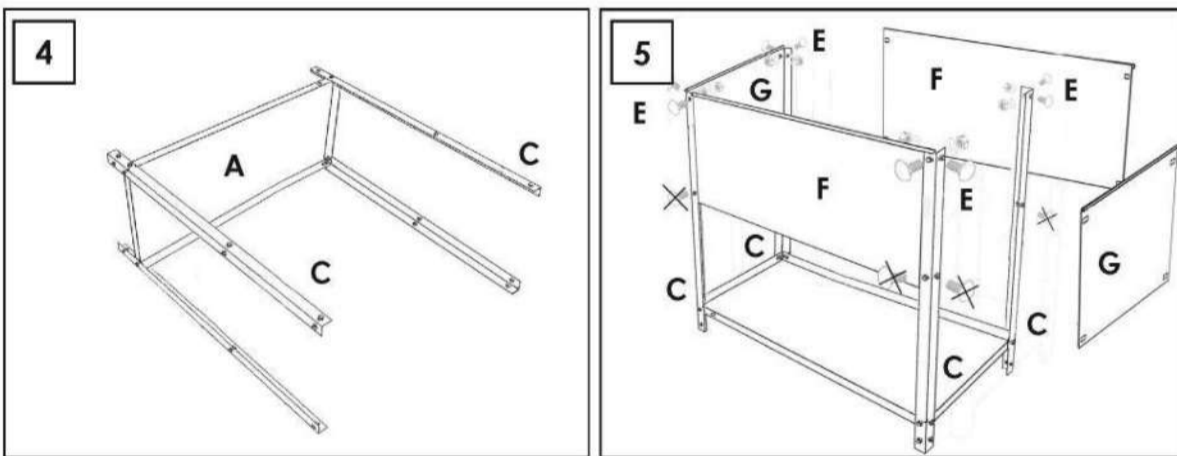

SIMONCLASSIC

SIMONCLICK

SIMONOFFICE

SIMONTALLER

BANCOS DE TRABAJO WORK BENCHES

SIMONHOME

TAGUILLAS LOCKER

SIMONTITÁN

SIMONINOX

SIMONPALET

SIMONLEVER

ALTILLOS Y PASILLOS ELEVADOS PLATFORMS AND MEZZANINES