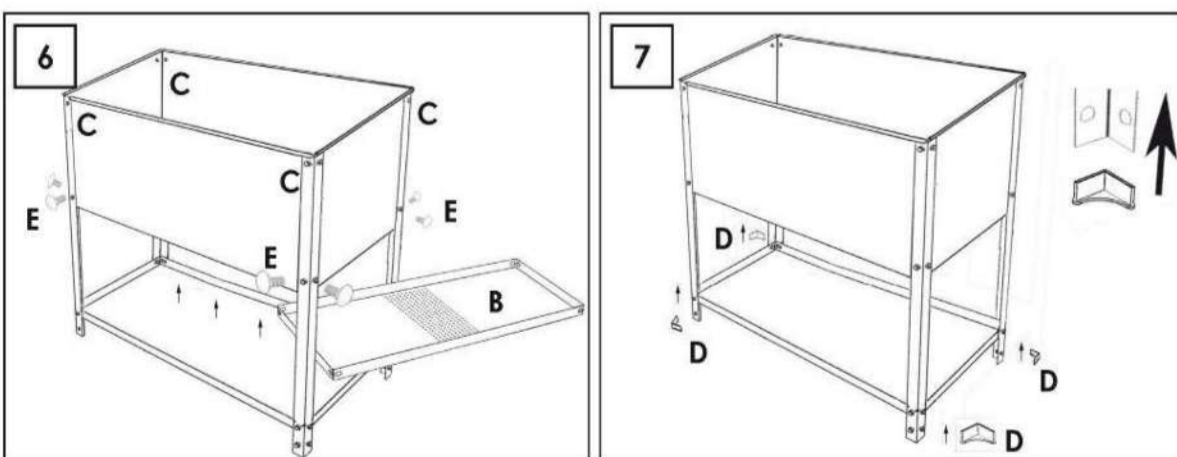

SIMONCLASSIC

SIMONCLICK

SIMONOFFICE

SIMONTALLER

BANCOS DE TRABAJO WORK BENCHES

SIMONHOME

TAGUILLAS LOCKER

SIMONTITÁN

SIMONINOX

SIMONPALET

SIMONLEVER

ALTILLOS Y PASILLOS ELEVADOS PLATFORMS AND MEZZANINES