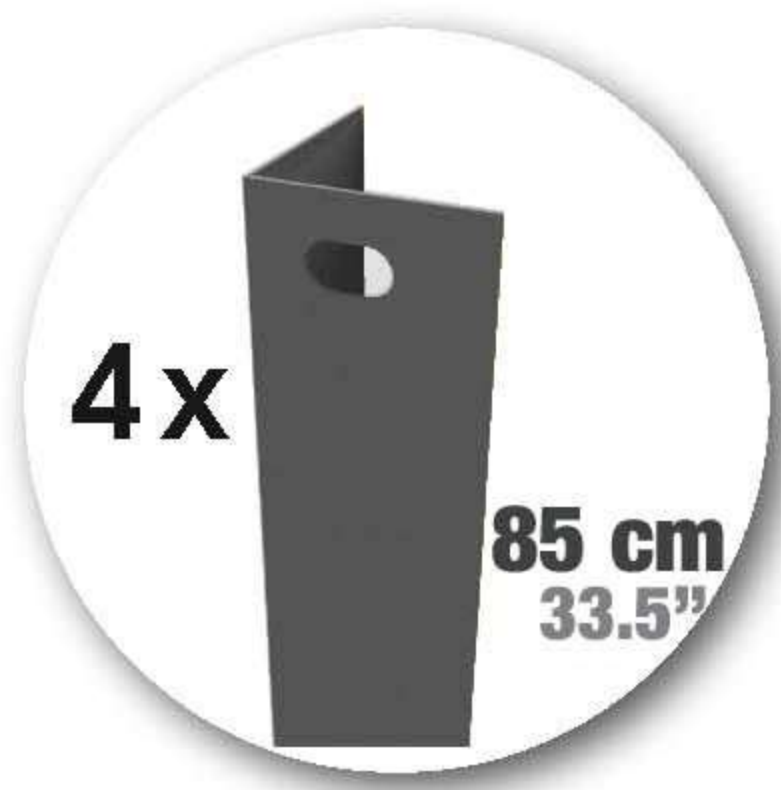

# Simongarden Urban Top

**85 x 90 x 40 cm**  
**33.5" x 35.4" x 15.8"**

ESTANTERIAS SIMON S.L. B.50.556.463  
PG. ALFAMEN C/ POLIGONO C, N°3  
ALFAMEN (ZARAGOZA)

info@simonrack.com  
www.simonrack.com  
Telf. (+34) 976 628 537  
Fax (+34) 976 628 542