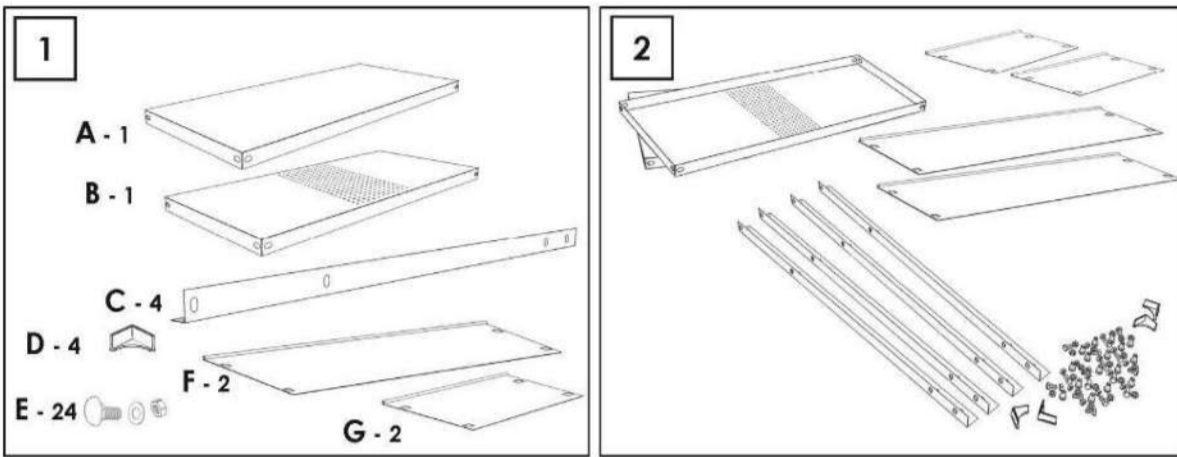

SIMONCLASSIC

SIMONCLICK

SIMONOFFICE

SIMONTALLER

BANCOS DE TRABAJO WORK BENCHES

SIMONHOME

TAGUILLAS LOCKER

SIMONTITÁN

SIMONINOX

SIMONPALET

SIMONLEVER

ALTILLOS Y PASILLOS ELEVADOS PLATFORMS AND MEZZANINES