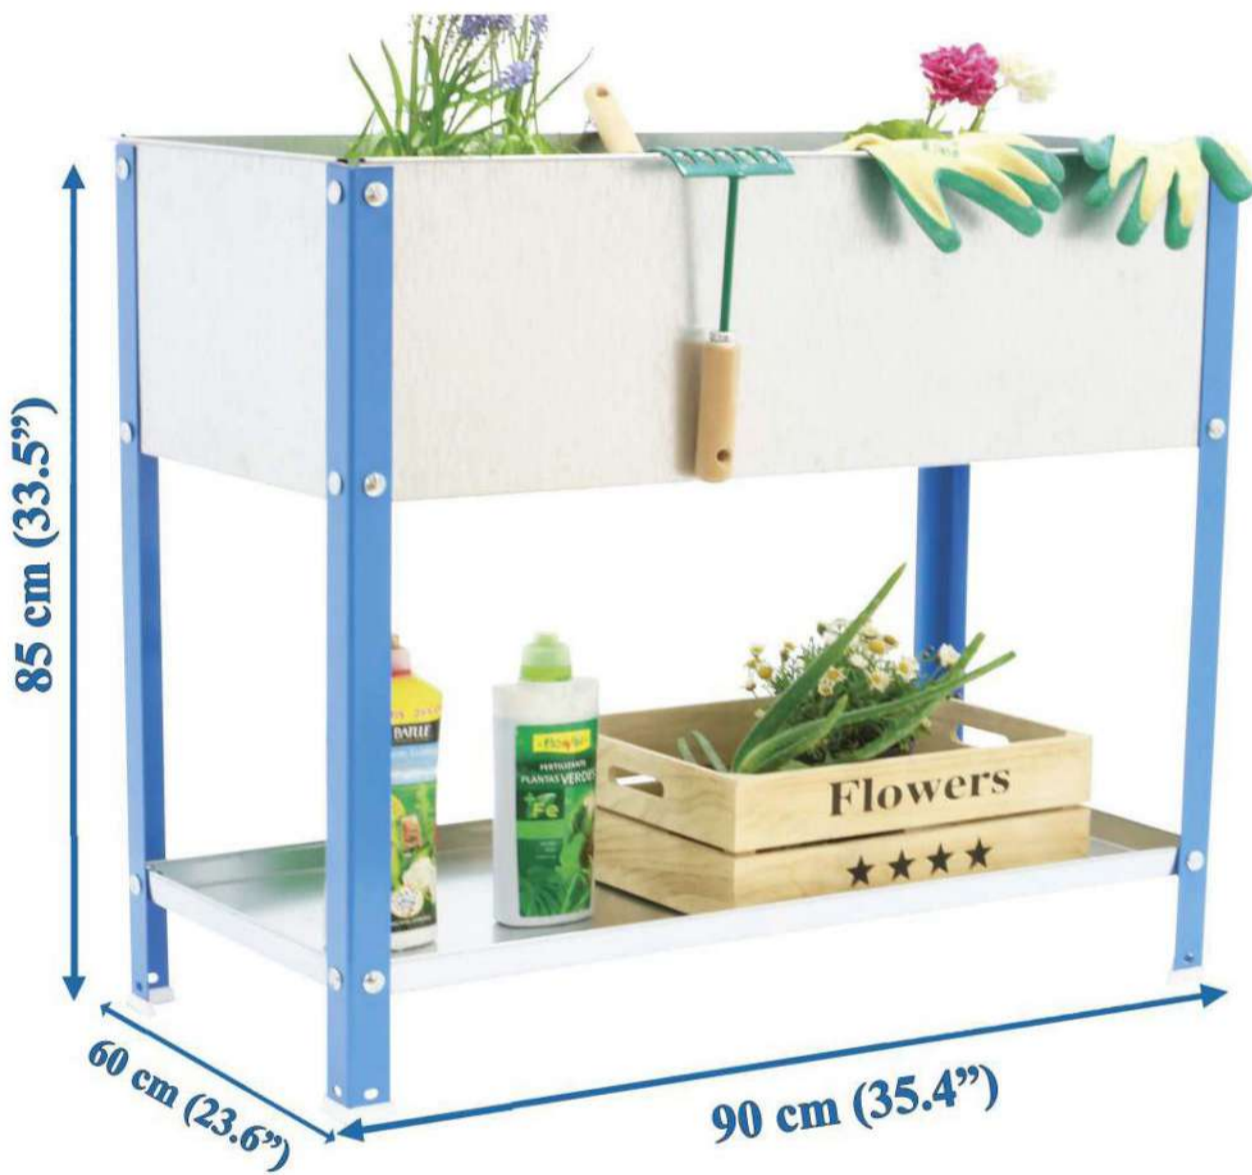

Simongarden Urban Top

85 x 90 x 60 cm*
33.5" x 35.4" x 23.6"

*MEDIDAS EN USO: 859 x 924 x 621 mm
USED MEASUREMENTS: 33.82" x 36.38" x 24.45"

ESTANTERIAS SIMON S.L. B.50.566.163
PG. ALFAMEN C/ POLIGONO C, Nº3
ALFAMEN (ZARAGOZA)