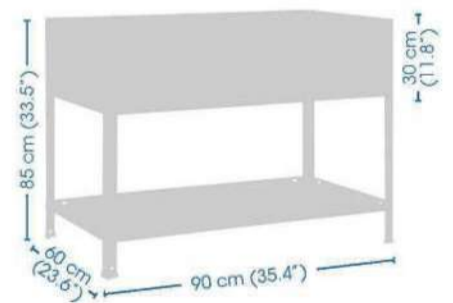

Simongarden Urban Top

85 x 90 x 60 cm*
33.5" x 35.4" x 23.6"

*MEDIDAS EN USO: 859 x 924 x 621 mm
USED MEASUREMENTS: 33.82" x 36.38" x 24.45"

ESTANTERIAS SIMON S.L. B.50.566.163
PG. ALFAMEN C/ POLIGONO C, Nº3
ALFAMEN (ZARAGOZA)