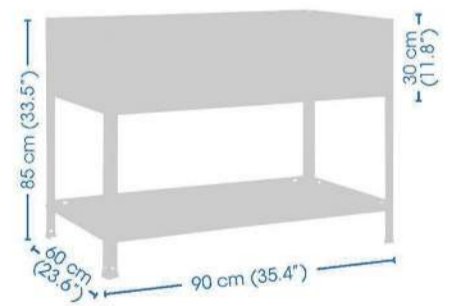

Simongarden Urban Top

85 x 90 x 60 cm*
33.5" x 35.4" x 23.6"

*MEDIDAS EN USO: 859 x 924 x 621 mm
USED MEASUREMENTS: 33.82" x 36.38" x 24.45"

ESTANTERIAS SIMON S.L. B.50.556.463
PG. ALFAMEN C/ POLIGONO C, Nº3
ALFAMEN (ZARAGOZA)