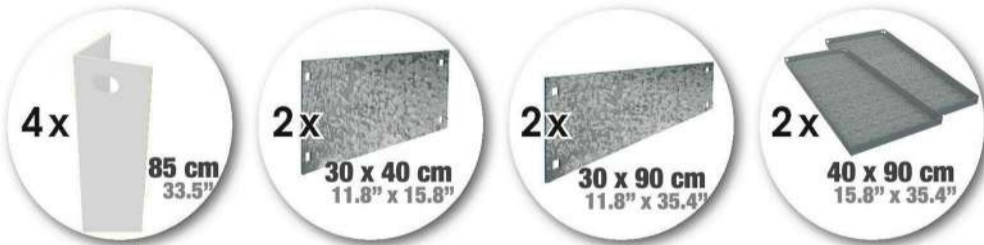

Simongarden Urban Top

85 x 90 x 40 cm
33.5" x 35.4" x 15.8"

ESTANTERIAS SIMON S.L. B.50.556.463
PG. ALFAMEN C/ POLIGONO C, N°3
ALFAMEN (ZARAGOZA)

info@simonrack.com
www.simonrack.com
Telf. (+34) 976 628 537
Fax (+34) 976 628 542