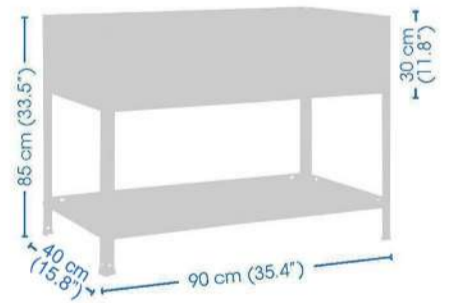

Simongarden Urban Top

85 x 90 x 40 cm
33.5" x 35.4" x 15.8"

ESTANTERIAS SIMON S.L. B.50.556.463
PG. ALFAMEN C/ POLIGONO C, N°3
ALFAMEN (ZARAGOZA)

info@simonrack.com
www.simonrack.com
Telf. (+34) 976 628 537
Fax (+34) 976 628 542