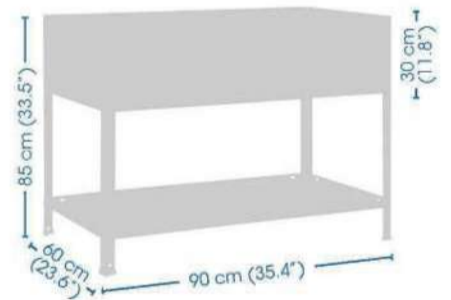

Simongarden Urban Top

85 x 90 x 60 cm*
33.5" x 35.4" x 23.6"

*MEDIDAS EN USO: 859 x 924 x 621 mm
USED MEASUREMENTS: 33.82" x 36.38" x 24.45"

ESTANTERIAS SIMON S.L. B.50.566.163
PG. ALFAMEN C/ POLIGONO C, Nº3
ALFAMEN (ZARAGOZA)