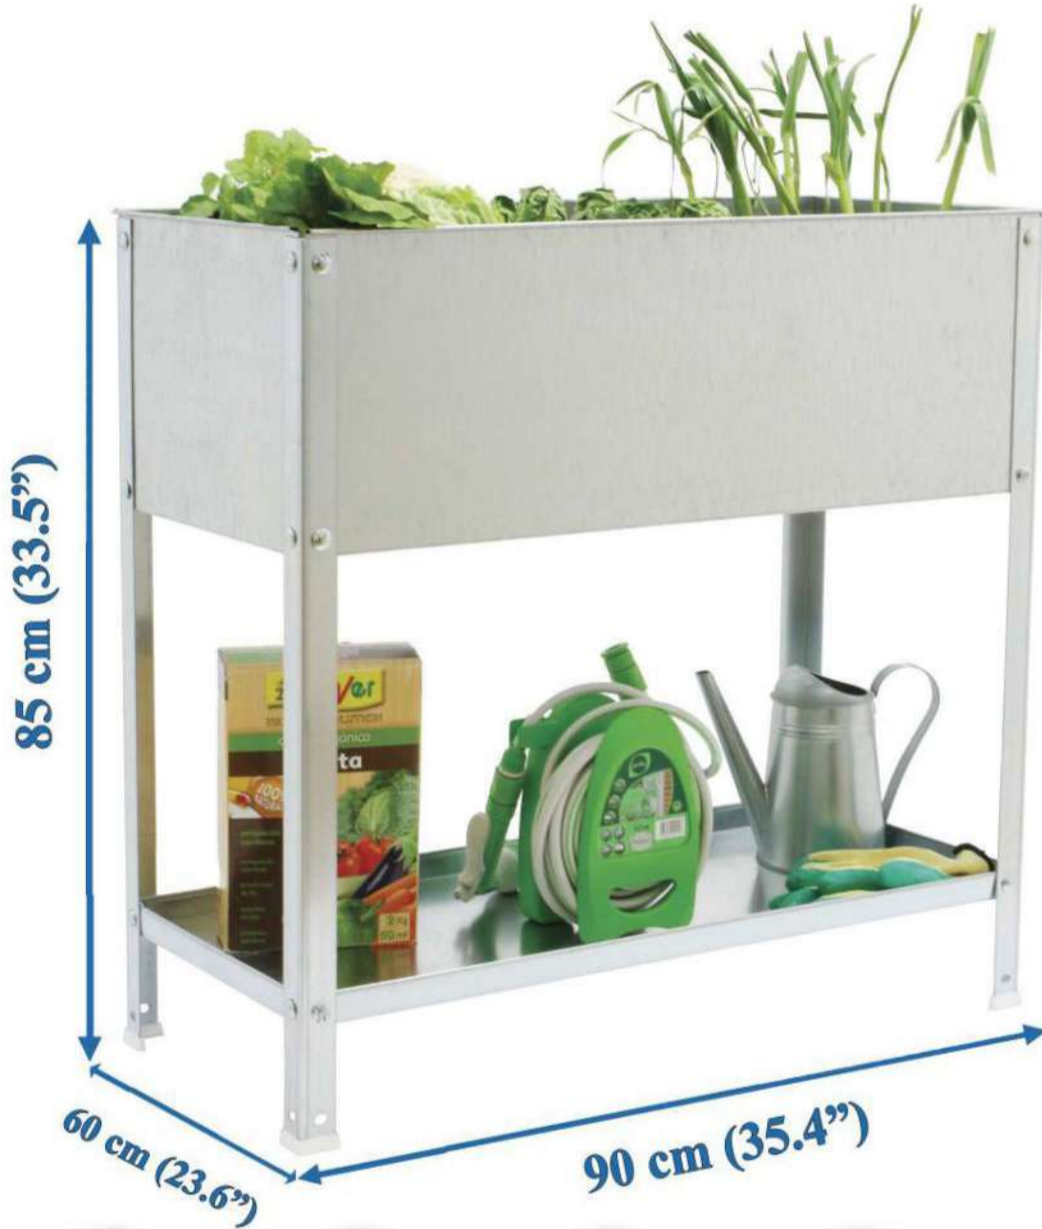

Simongarden Urban Top

85 x 90 x 60 cm*
33.5" x 35.4" x 23.6"

*MEDIDAS EN USO: 859 x 924 x 621 mm
USED MEASUREMENTS: 33.82" x 36.38" x 24.45"

ESTANTERIAS SIMON S.L. B.50.566.163
PG. ALFAMEN C/ POLIGONO C, Nº3
ALFAMEN (ZARAGOZA)