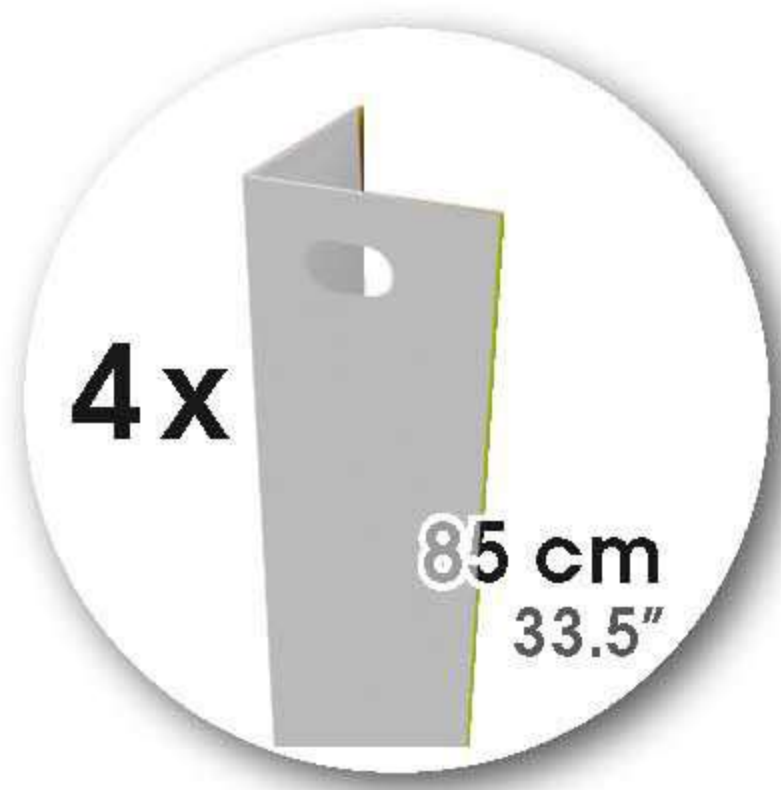

**Simon
Rack**
SINCE 1964 - MANUFACTURER

Simongarden Urban Top

85 x 120 x 40 cm*

33.5" x 47.2" x 15.8"

*MEDIDAS EN USO: 850 x 1225 x 425 mm
USED MEASUREMENTS: 33.4" x 47.2" x 15.7"

ESTANTERIAS SIMON S.L. B.50.556.463
PG. ALFAMEN C/ POLIGONO C, N°3
ALFAMEN (ZARAGOZA)