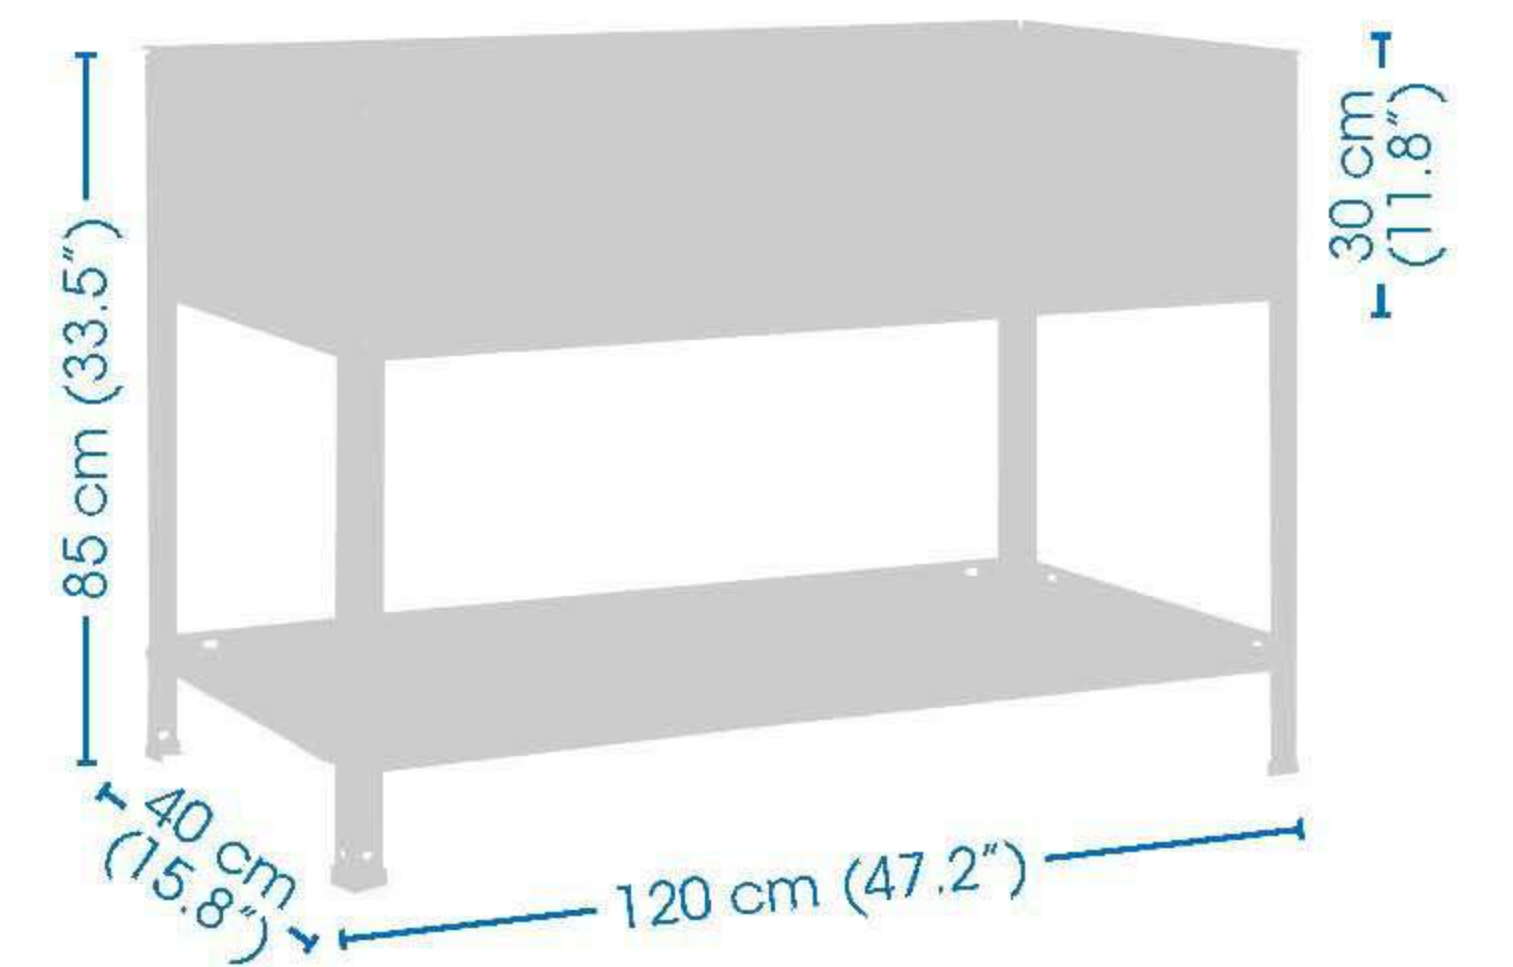

**Simon
Rack**
SINCE 1964 - MANUFACTURER

Simongarden Urban Top

85 x 120 x 40 cm*

33.5" x 47.2" x 15.8"

*MEDIDAS EN USO: 850 x 1225 x 425 mm
USED MEASUREMENTS: 33.4" x 47.2" x 15.7"

ESTANTERIAS SIMON S.L. B.50.556.463
PG. ALFAMEN C/ POLIGONO C, N°3
ALFAMEN (ZARAGOZA)