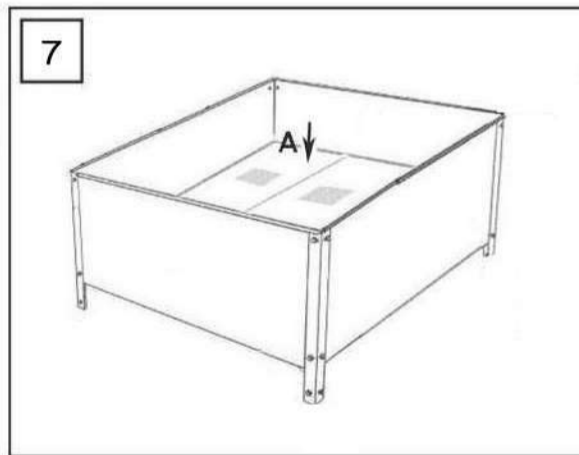

SIMONCLASSIC

SIMONCLICK

SIMONOFFICE

SIMONTALLER

BANCOS DE TRABAJO WORK BENCHES

SIMONHOME

TAGUILLAS LOCKER

SIMONTITÁN

SIMONINOX

SIMONPALET

SIMONLEVER

ALTILLOS Y PASILLOS ELEVADOS PLATFORMS AND MEZZANINES