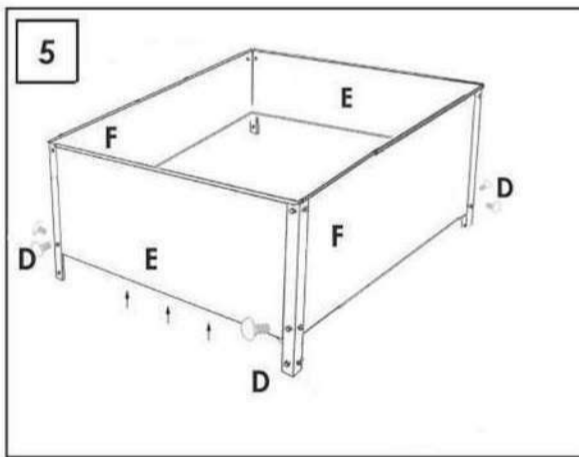

SIMONCLASSIC

SIMONCLICK

SIMONOFFICE

SIMONTALLER

BANCOS DE TRABAJO WORK BENCHES

SIMONHOME

TAGUILLAS LOCKER

SIMONTITÁN

SIMONINOX

SIMONPALET

SIMONLEVER

ALTILLOS Y PASILLOS ELEVADOS PLATFORMS AND MEZZANINES