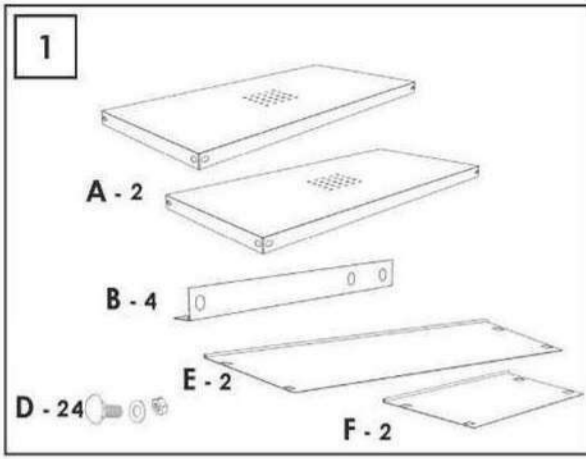

SIMONCLASSIC

SIMONCLICK

SIMONOFFICE

SIMONTALLER

BANCOS DE TRABAJO WORK BENCHES

SIMONHOME

TAGUILLAS LOCKER

SIMONTITÁN

SIMONINOX

SIMONPALET

SIMONLEVER

ALTILLOS Y PASILLOS ELEVADOS PLATFORMS AND MEZZANINES