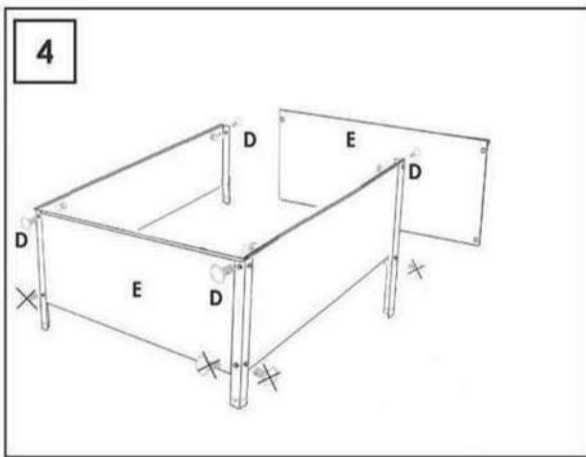

SIMONCLASSIC

SIMONCLICK

SIMONOFFICE

SIMONTALLER

BANCOS DE TRABAJO WORK BENCHES

SIMONHOME

TAGUILLAS LOCKER

SIMONTITÁN

SIMONINOX

SIMONPALET

SIMONLEVER

ALTILLOS Y PASILLOS ELEVADOS PLATFORMS AND MEZZANINES