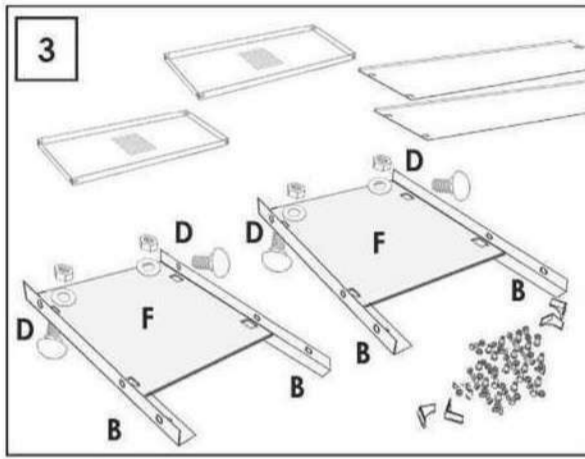

SIMONCLASSIC

SIMONCLICK

SIMONOFFICE

SIMONTALLER

BANCOS DE TRABAJO WORK BENCHES

SIMONHOME

TAGUILLAS LOCKER

SIMONTITÁN

SIMONINOX

SIMONPALET

SIMONLEVER

ALTILLOS Y PASILLOS ELEVADOS PLATFORMS AND MEZZANINES