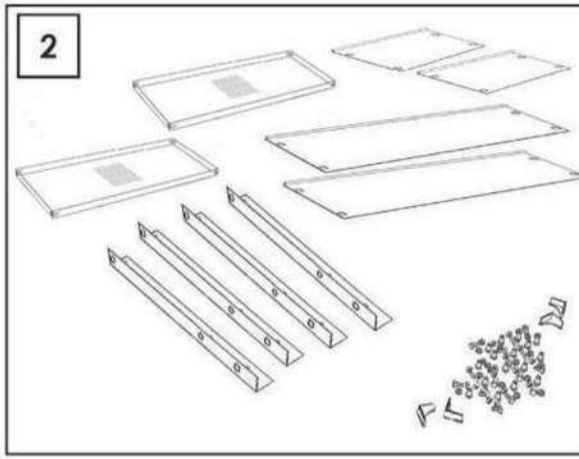

SIMONCLASSIC

SIMONCLICK

SIMONOFFICE

SIMONTALLER

BANCOS DE TRABAJO WORK BENCHES

SIMONHOME

TAGUILLAS LOCKER

SIMONTITÁN

SIMONINOX

SIMONPALET

SIMONLEVER

ALTILLOS Y PASILLOS ELEVADOS PLATFORMS AND MEZZANINES