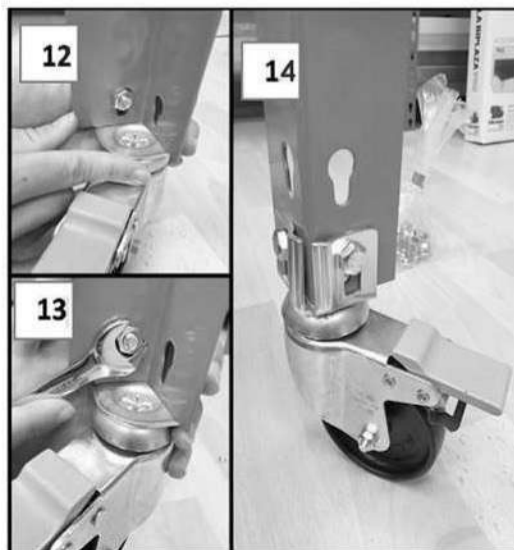

SIMONCLASSIC

SIMONCLICK

SIMONOFFICE

SIMONTALLER

BANCOS DE TRABAJO WORK BENCHES

SIMONHOME

TAGUILLAS LOCKER

SIMONTITÁN

SIMONINOX

SIMONPALET

SIMONLEVER

ALTILLOS Y PASILLOS ELEVADOS PLATFORMS AND MEZZANINES