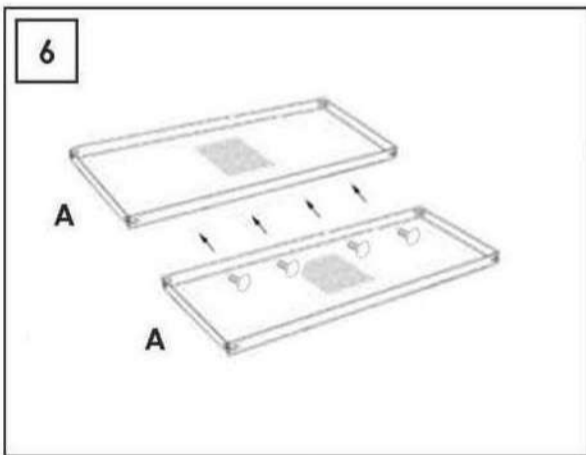

SIMONCLASSIC

SIMONCLICK

SIMONOFFICE

SIMONTALLER

BANCOS DE TRABAJO WORK BENCHES

SIMONHOME

TAGUILLAS LOCKER

SIMONTITÁN

SIMONINOX

SIMONPALET

SIMONLEVER

ALTILLOS Y PASILLOS ELEVADOS PLATFORMS AND MEZZANINES