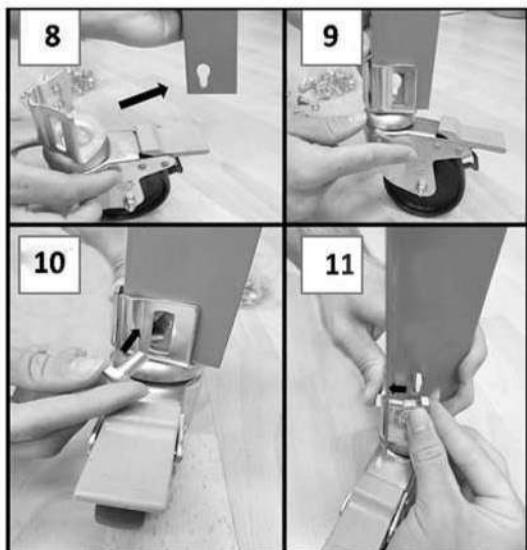

SIMONCLASSIC

SIMONCLICK

SIMONOFFICE

SIMONTALLER

BANCOS DE TRABAJO WORK BENCHES

SIMONHOME

TAGUILLAS LOCKER

SIMONTITÁN

SIMONINOX

SIMONPALET

SIMONLEVER

ALTILLOS Y PASILLOS ELEVADOS PLATFORMS AND MEZZANINES