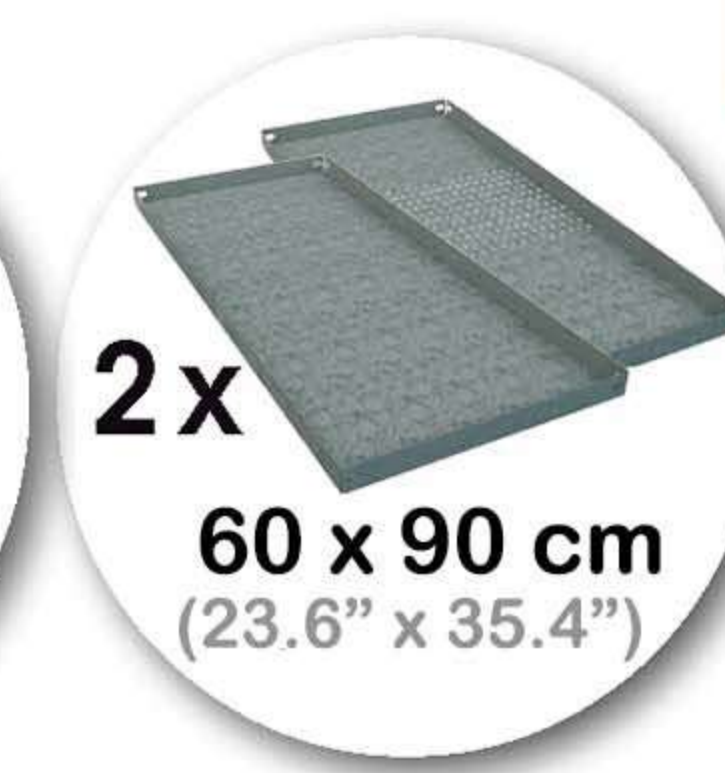

**Simon
Rack**
SINCE 1964 - MANUFACTURER

Simongarden

URBAN TOP MOBILE

96.5 x 90 x 60 cm

38" x 35.4" x 23.6"

GESAMTTFRAGFÄHIGKEIT REGAL
CAPACITÀ TOTALE DELLO SCAFFALE
CAPACITÉ TOTAL DE L'ETAGERE
EVENLY DISTRIBUTED LOAD SHELF CAPACITY
DE LA ESTANTERÍA
CAPACIDAD TOTAL
DA PRATELERIA
CAPACIDADE TOTAL

120
KG

Carga uniformemente repartida
Evenly distributed load
Gleichmäßig verteilte Last
Charge uniformément répartie
Carga uniformemente distribuída

*MEDIDAS EN USO USED MEASUREMENTS
MASSNAHMEN IM EINSATZ MESURES EN EMPLOI MEDIDAS EM USO: