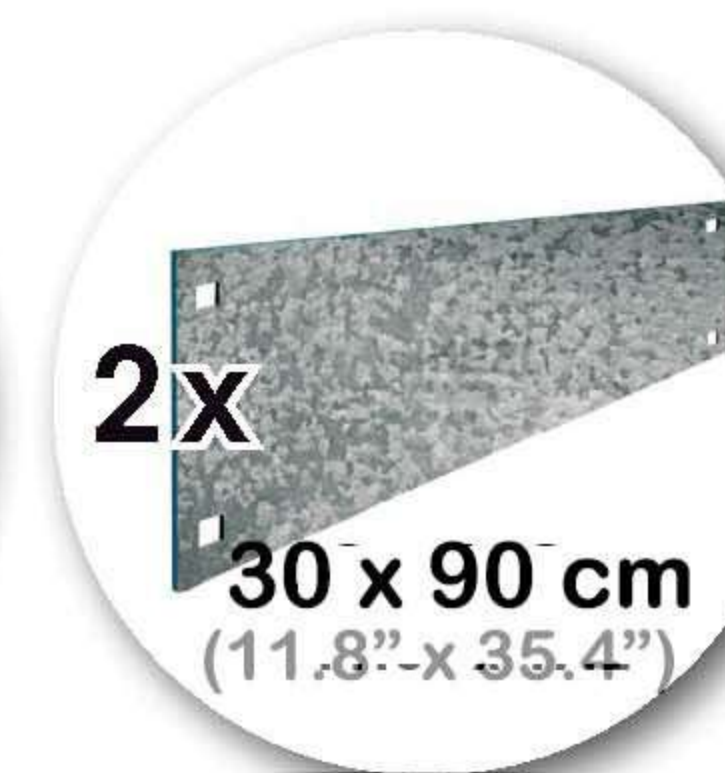

**Simon
Rack**
SINCE 1964 - MANUFACTURER

Simongarden

URBAN TOP MOBILE

96.5 x 90 x 60 cm

38" x 35.4" x 23.6"

GESAMTTFRAGFÄHIGKEIT REGAL
CAPACITÀ TOTALE DELLO SCAFFALE
CAPACITÉ TOTAL DE L'ETAGERE
EVENLY DISTRIBUTED LOAD SHELF CAPACITY
DE LA ESTANTERÍA
CAPACIDAD TOTAL
DA PRATELERIA
CAPACIDADE TOTAL

120
KG

Carga uniformemente repartida
Evenly distributed load
Gleichmäßig verteilte Last
Charge uniformément répartie
Carga uniformemente distribuída

*MEDIDAS EN USO USED MEASUREMENTS
MASSNAHMEN IM EINSATZ MESURES EN EMPLOI MEDIDAS EM USO: