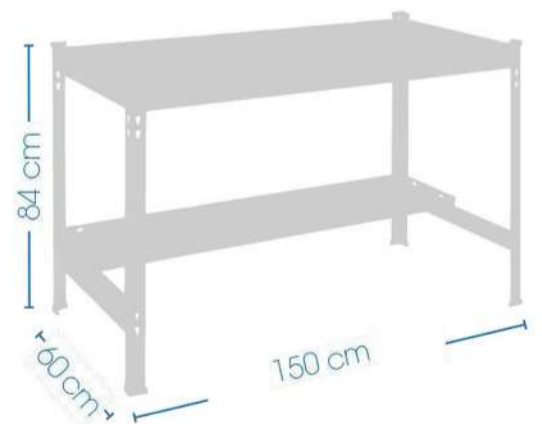

# Garden Desk

**84 x 150 x 60 cm**

**33.1" x 59.1" x 23.6"**

info@simonrack.com  
www.simonrack.com  
Polígono de Alfamén  
C/ Polígono C, nº 3  
50.461 Alfamén (Zaragoza) SPAIN  
Telf. (+34) 976 628 537  
Fax (+34) 976 628 542