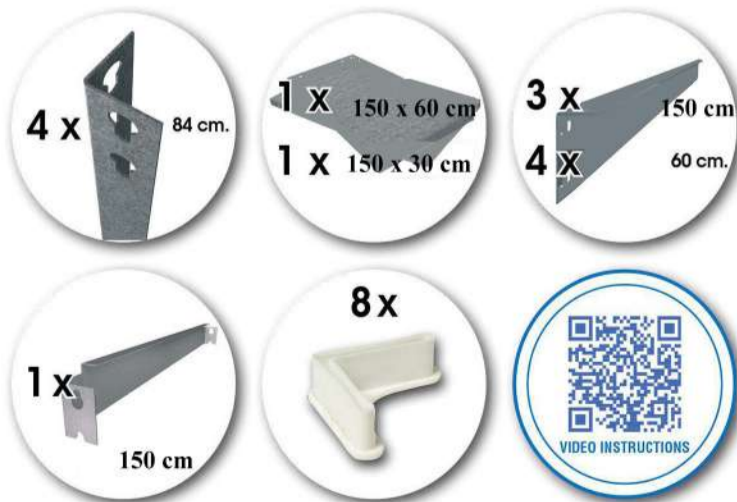

# Garden Desk

**84 x 150 x 60 cm**

**33.1" x 59.1" x 23.6"**

info@simonrack.com  
www.simonrack.com  
Polígono de Alfamén  
C/ Polígono C, nº 3  
50.461 Alfamén (Zaragoza) SPAIN  
Telf. (+34) 976 628 537  
Fax (+34) 976 628 542