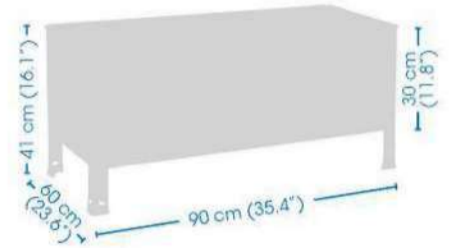

# Simongarden Urban

**41 x 90 x 60 cm**  
**16.1" x 35.4" x 23.6"**

\*MEDIDAS EN USO: 419 x 924 x 621 mm  
USED MEASUREMENTS: 16.50" x 36.38" x 24.45"

ESTANTERIAS SIMON S.L. B.50.556.463  
PG. ALFAMEN C/ POLIGONO C, Nº3  
ALFAMEN (ZARAGOZA)