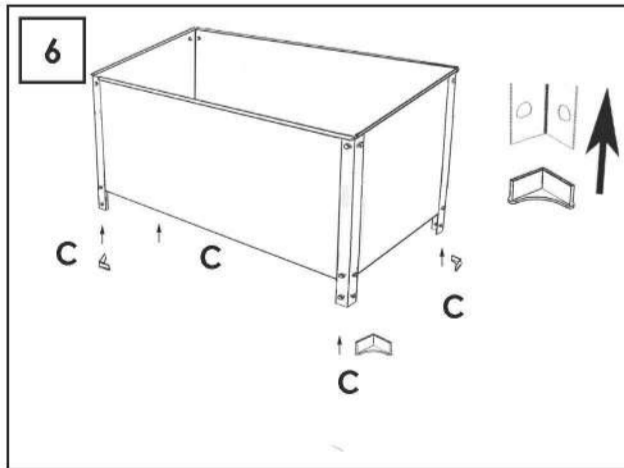

# Simongarden Urban

**41 x 90 x 60 cm**  
**16.1" x 35.4" x 23.6"**

\*MEDIDAS EN USO: 419 x 924 x 621 mm  
USED MEASUREMENTS: 16.50" x 36.38" x 24.45"

ESTANTERIAS SIMON S.L. B.50.556.463  
PG. ALFAMEN C/ POLIGONO C, Nº3  
ALFAMEN (ZARAGOZA)