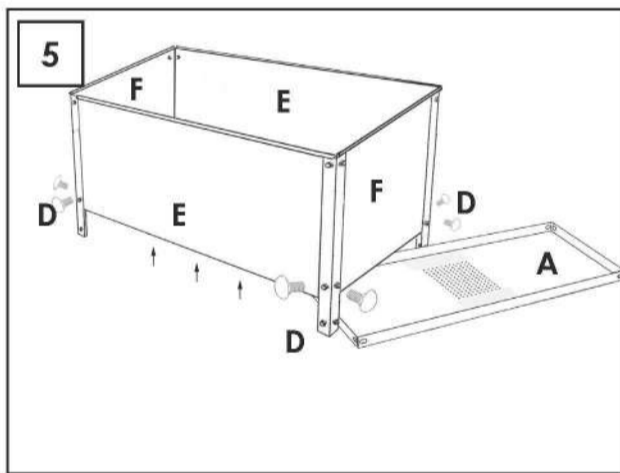

# Simongarden Urban

**41 x 90 x 60 cm**  
**16.1" x 35.4" x 23.6"**

\*MEDIDAS EN USO: 419 x 924 x 621 mm  
USED MEASUREMENTS: 16.50" x 36.38" x 24.45"

ESTANTERIAS SIMON S.L. B.50.556.463  
PG. ALFAMEN C/ POLIGONO C, Nº3  
ALFAMEN (ZARAGOZA)