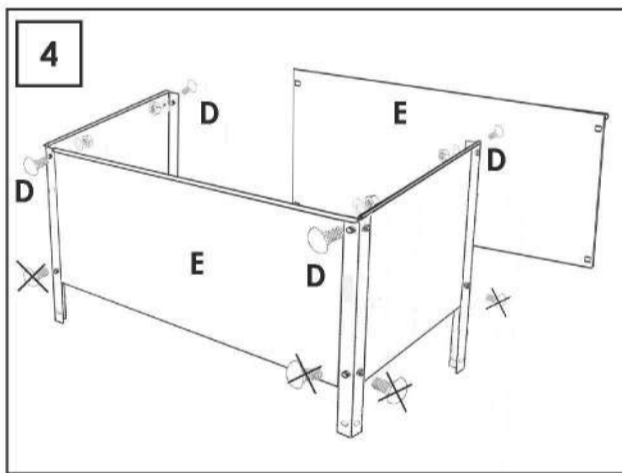

# Simongarden Urban

**41 x 90 x 60 cm**  
**16.1" x 35.4" x 23.6"**

\*MEDIDAS EN USO: 419 x 924 x 621 mm  
USED MEASUREMENTS: 16.50" x 36.38" x 24.45"

ESTANTERIAS SIMON S.L. B.50.556.463  
PG. ALFAMEN C/ POLIGONO C, Nº3  
ALFAMEN (ZARAGOZA)