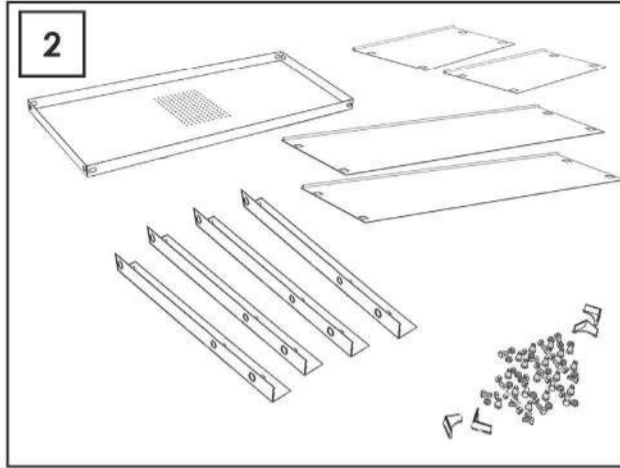

# Simongarden Urban

**41 x 90 x 60 cm**  
**16.1" x 35.4" x 23.6"**

\*MEDIDAS EN USO: 419 x 924 x 621 mm  
USED MEASUREMENTS: 16.50" x 36.38" x 24.45"

ESTANTERIAS SIMON S.L. B.50.556.463  
PG. ALFAMEN C/ POLIGONO C, Nº3  
ALFAMEN (ZARAGOZA)