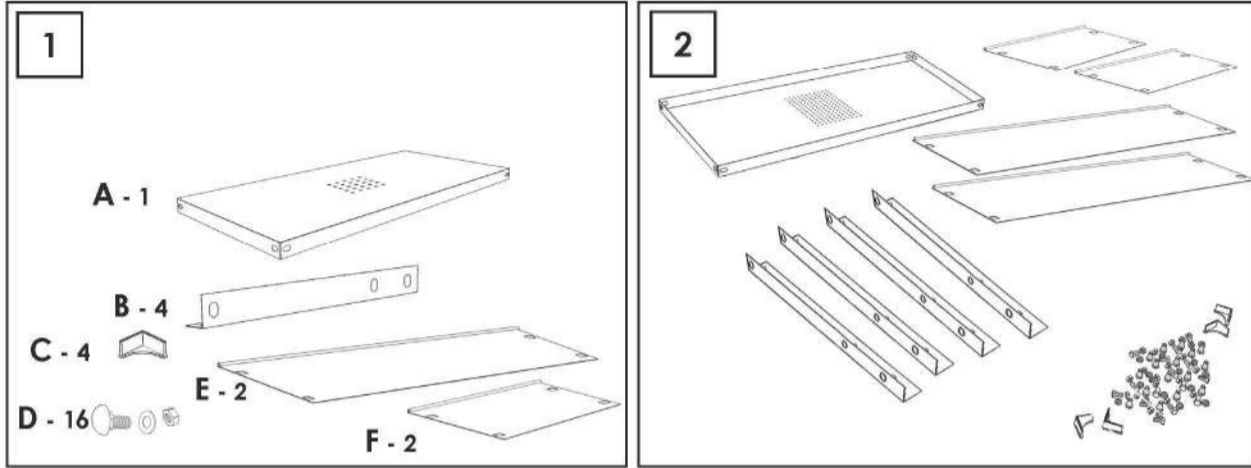

# Simongarden Urban

**41 x 90 x 60 cm**  
**16.1" x 35.4" x 23.6"**

\*MEDIDAS EN USO: 419 x 924 x 621 mm  
USED MEASUREMENTS: 16.50" x 36.38" x 24.45"

ESTANTERIAS SIMON S.L. B.50.556.463  
PG. ALFAMEN C/ POLIGONO C, Nº3  
ALFAMEN (ZARAGOZA)