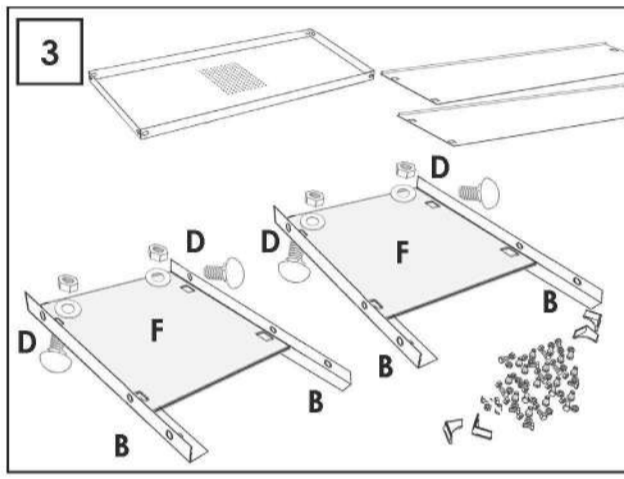

# Simongarden Urban

**41 x 90 x 60 cm**  
**16.1" x 35.4" x 23.6"**

\*MEDIDAS EN USO: 419 x 924 x 621 mm  
USED MEASUREMENTS: 16.50" x 36.38" x 24.45"

ESTANTERIAS SIMON S.L. B.50.556.463  
PG. ALFAMEN C/ POLIGONO C, Nº3  
ALFAMEN (ZARAGOZA)