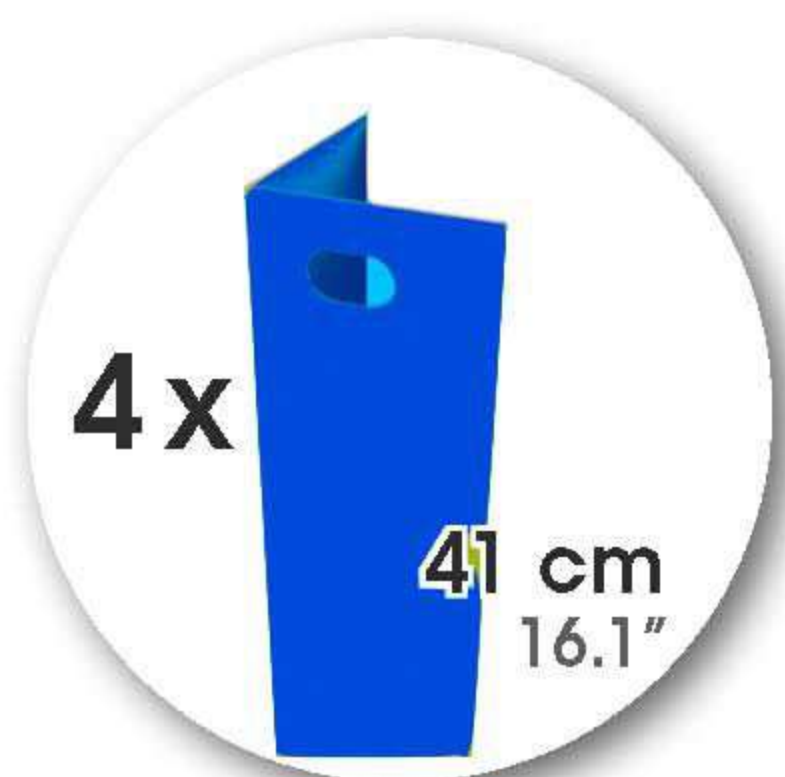

## 41 x 120 x 120 cm

### 16.1" x 47.2" x 23.6"

\*MEDIDAS EN USO: 419 x 1224 x 1224 mm  
USED MEASUREMENTS: 16.50" x 48.19" x 48.19"

ESTANTERIAS SIMON S.L. B.50.556.463  
PG. ALFAMEN C/ POLIGONO C, N°3  
ALFAMEN (ZARAGOZA)

info@simonrack.com  
www.simonrack.com  
Telf. (+34) 976 628 537  
Fax (+34) 976 628 542