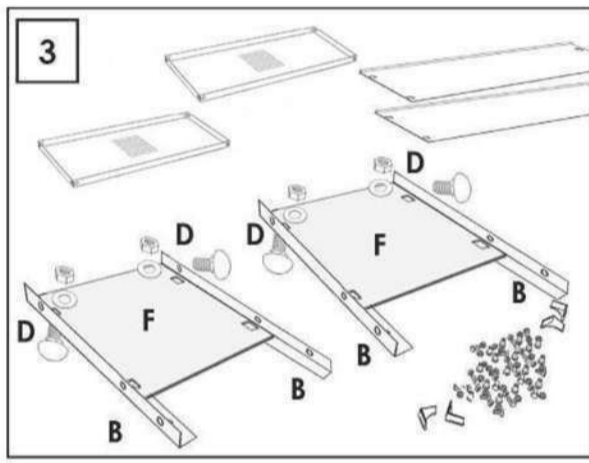

SIMONCLASSIC

SIMONCLICK

SIMONOFFICE

SIMONTALLER

**BANCOS DE TRABAJO
WORK BENCHES**

SIMONHOME

**TAGILLAS
LOCKER**

SIMONTITÁN

SIMONINOX

SIMONPALET

SIMONLEVER

**ALTILLOS Y PASILLOS ELEVADOS
PLATFORMS AND MEZZANINES**