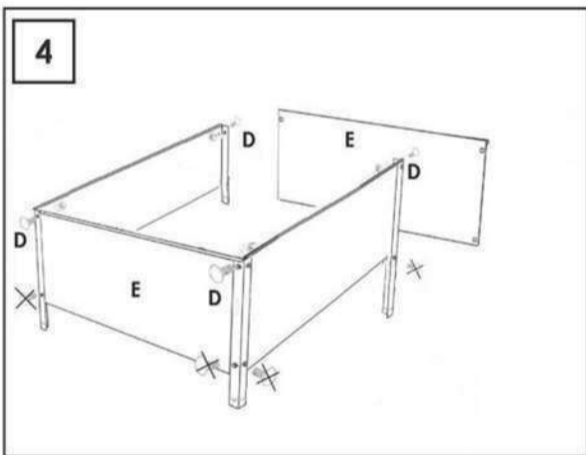

SIMONCLASSIC

SIMONCLICK

SIMONOFFICE

SIMONTALLER

**BANCOS DE TRABAJO
WORK BENCHES**

SIMONHOME

**TAGILLAS
LOCKER**

SIMONTITÁN

SIMONINOX

SIMONPALET

SIMONLEVER

**ALTILLOS Y PASILLOS ELEVADOS
PLATFORMS AND MEZZANINES**