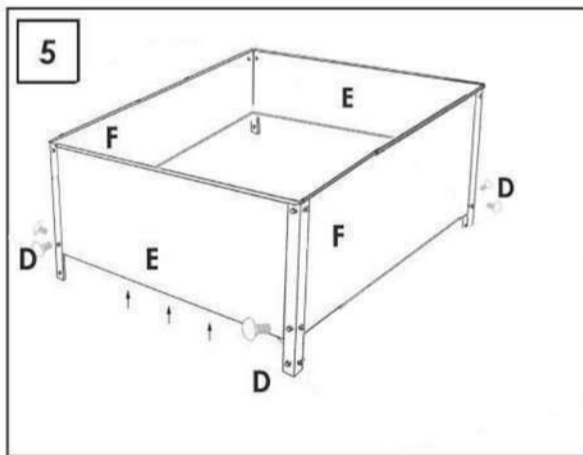

SIMONCLASSIC

SIMONCLICK

SIMONOFFICE

SIMONTALLER

**BANCOS DE TRABAJO
WORK BENCHES**

SIMONHOME

**TAGILLAS
LOCKER**

SIMONTITÁN

SIMONINOX

SIMONPALET

SIMONLEVER

**ALTILLOS Y PASILLOS ELEVADOS
PLATFORMS AND MEZZANINES**