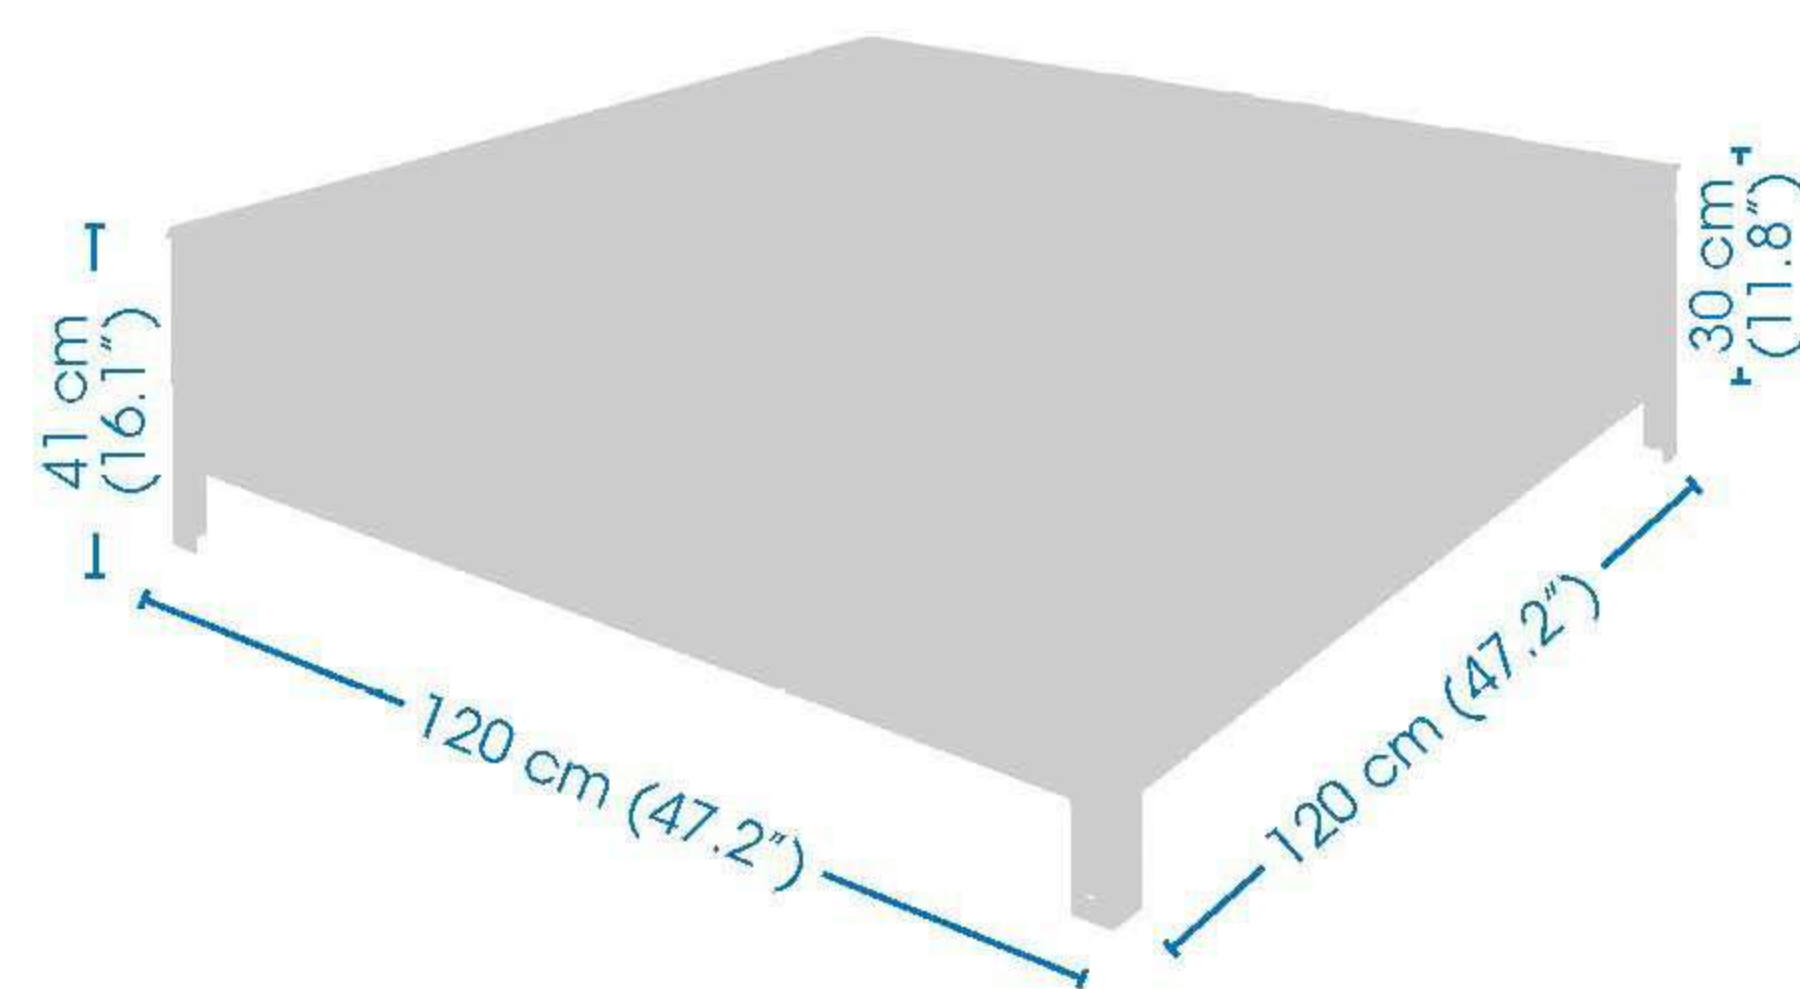

## 41 x 120 x 120 cm

### 16.1" x 47.2" x 23.6"

\*MEDIDAS EN USO: 419 x 1224 x 1224 mm  
USED MEASUREMENTS: 16.50" x 48.19" x 48.19"

ESTANTERIAS SIMON S.L. B.50.556.463  
PG. ALFAMEN C/ POLIGONO C, N°3  
ALFAMEN (ZARAGOZA)

info@simonrack.com  
www.simonrack.com  
Telf. (+34) 976 628 537  
Fax (+34) 976 628 542