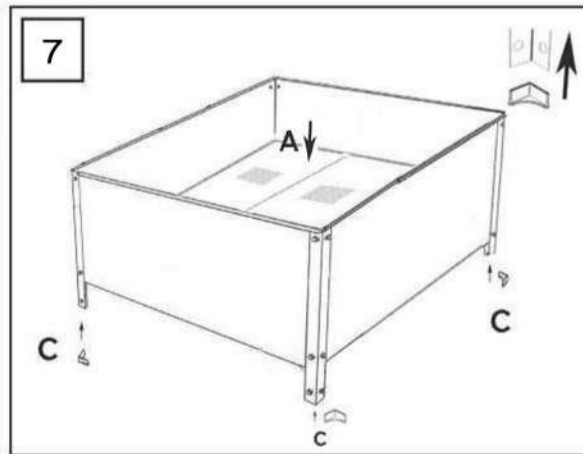

SIMONCLASSIC

SIMONCLICK

SIMONOFFICE

SIMONTALLER

**BANCOS DE TRABAJO
WORK BENCHES**

SIMONHOME

**TAGILLAS
LOCKER**

SIMONTITÁN

SIMONINOX

SIMONPALET

SIMONLEVER

**ALTILLOS Y PASILLOS ELEVADOS
PLATFORMS AND MEZZANINES**