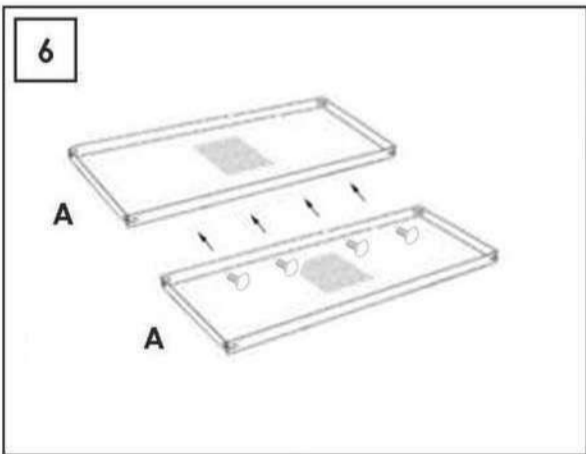

SIMONCLASSIC

SIMONCLICK

SIMONOFFICE

SIMONTALLER

**BANCOS DE TRABAJO
WORK BENCHES**

SIMONHOME

**TAGILLAS
LOCKER**

SIMONTITÁN

SIMONINOX

SIMONPALET

SIMONLEVER

**ALTILLOS Y PASILLOS ELEVADOS
PLATFORMS AND MEZZANINES**