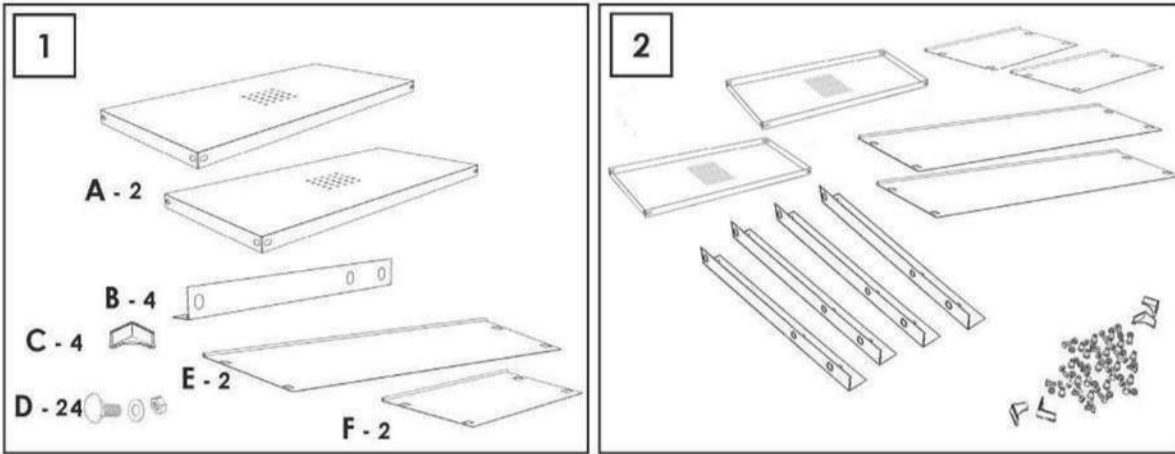

SIMONCLASSIC

SIMONCLICK

SIMONOFFICE

SIMONTALLER

**BANCOS DE TRABAJO
WORK BENCHES**

SIMONHOME

**TAGILLAS
LOCKER**

SIMONTITÁN

SIMONINOX

SIMONPALET

SIMONLEVER

**ALTILLOS Y PASILLOS ELEVADOS
PLATFORMS AND MEZZANINES**