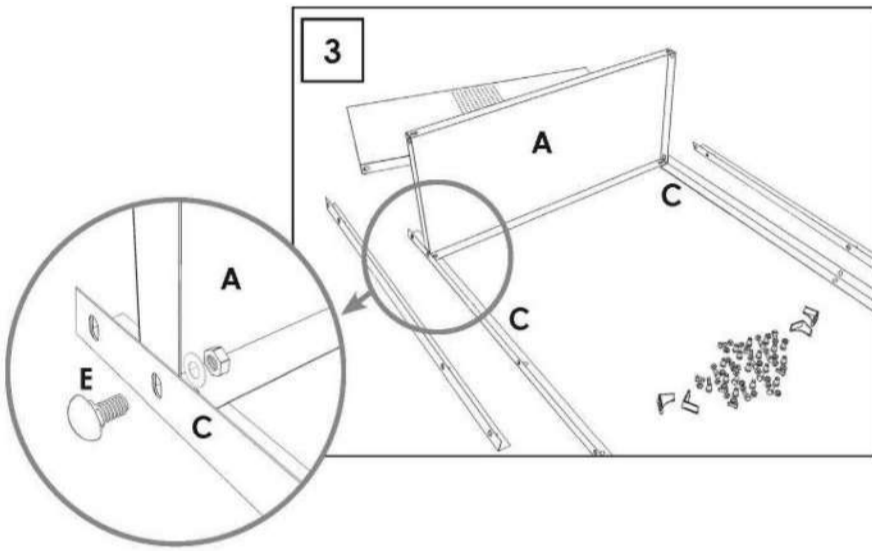

Simongarden Urban Top

85 x 120 x 40 cm*
33.5" x 47.2" x 15.8"

ESTANTERIAS SIMON S.L. B.50.556.463
PG. ALFAMEN C/ POLIGONO C, N°3
ALFAMEN (ZARAGOZA)

info@simonrack.com
www.simonrack.com
Telf. (+34) 976 628 537
Fax (+34) 976 628 542