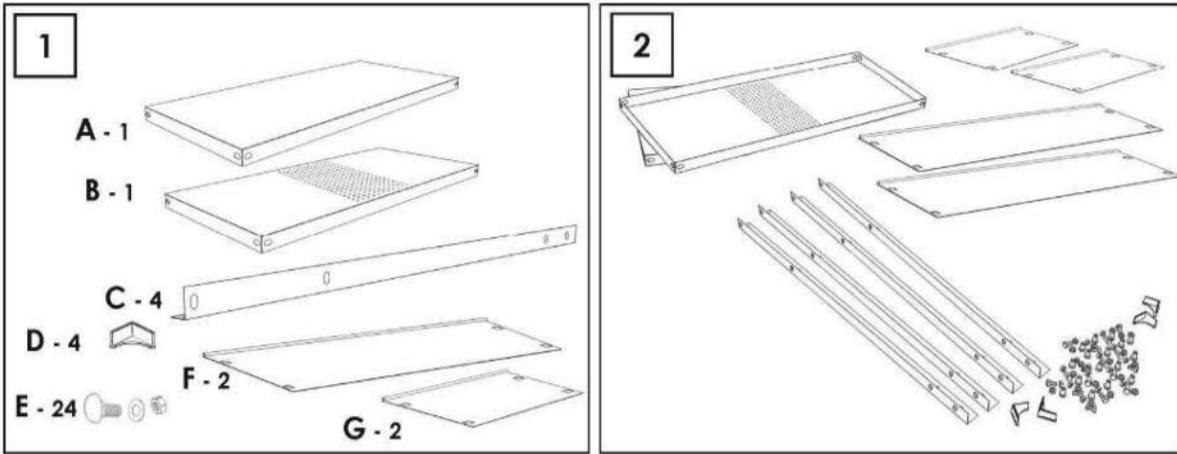

Simongarden Urban Top

85 x 120 x 40 cm*
33.5" x 47.2" x 15.8"

ESTANTERIAS SIMON S.L. B.50.556.463
PG. ALFAMEN C/ POLIGONO C, N°3
ALFAMEN (ZARAGOZA)

info@simonrack.com
www.simonrack.com
Telf. (+34) 976 628 537
Fax (+34) 976 628 542