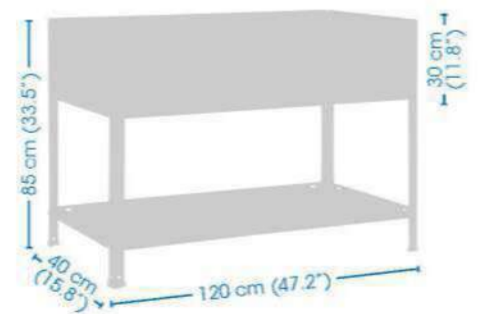

Simongarden Urban Top

85 x 120 x 40 cm*
33.5" x 47.2" x 15.8"

ESTANTERIAS SIMON S.L. B.50.556.463
PG. ALFAMEN C/ POLIGONO C, N°3
ALFAMEN (ZARAGOZA)

info@simonrack.com
www.simonrack.com
Telf. (+34) 976 628 537
Fax (+34) 976 628 542