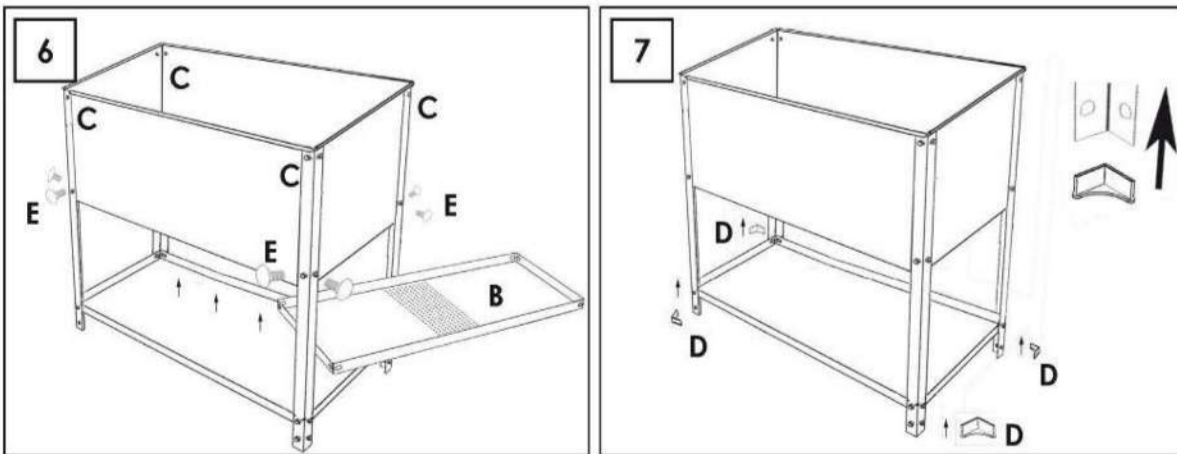

Simongarden Urban Top

85 x 120 x 40 cm*
33.5" x 47.2" x 15.8"

ESTANTERIAS SIMON S.L. B.50.556.463
PG. ALFAMEN C/ POLIGONO C, N°3
ALFAMEN (ZARAGOZA)

info@simonrack.com
www.simonrack.com
Telf. (+34) 976 628 537
Fax (+34) 976 628 542