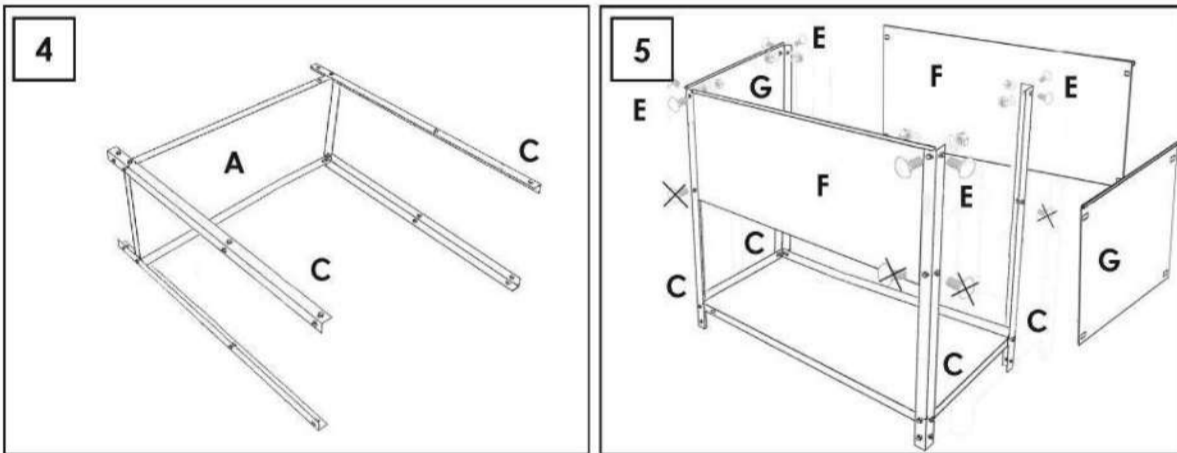

Simongarden Urban Top

85 x 120 x 40 cm*
33.5" x 47.2" x 15.8"

ESTANTERIAS SIMON S.L. B.50.556.463
PG. ALFAMEN C/ POLIGONO C, N°3
ALFAMEN (ZARAGOZA)

info@simonrack.com
www.simonrack.com
Telf. (+34) 976 628 537
Fax (+34) 976 628 542