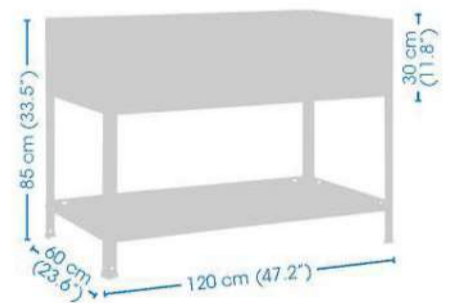

Simongarden Urban Top

85 x 120 x 60 cm*

33.5" x 47.2" x 23.6"

*MEDIDAS EN USO: 850 x 1224 x 621 mm
USED MEASUREMENTS: 33.82" x 48.19" x 24.45"

ESTANTERIAS SIMON S.L. B.50.556.163
PG. ALFAMEN C/ POLIGONO C, Nº3
ALFAMEN (ZARAGOZA)