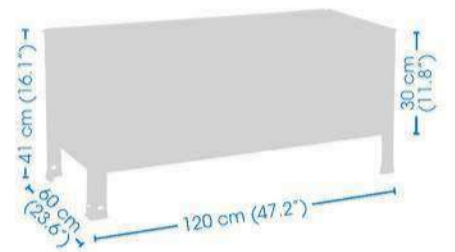

Simongarden URBAN MOBILE

52.5 x 120 x 60 cm

20.7" x 47.2" x 23.6"

*MEDIDAS EN USO: 419 x 1224 x 621 mm
USED MEASUREMENTS: 16.50" x 48.19" x 24.45"

ESTANTERIAS SIMON S.L. B.50.556.483
PG. ALFAMEN C/ POLIGONO C, N°3
ALFAMEN (ZARAGOZA)