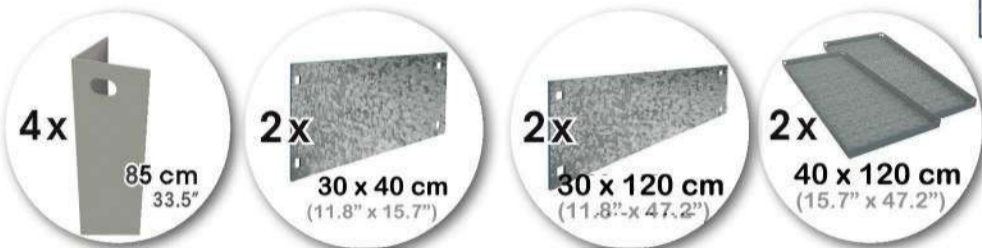

Simongarden URBAN TOP MOBILE

96,5 x 120 x 40 cm.

38.0" x 47.2" x 15.7"

Carga uniformemente repartida
Evenly distributed load
Gleichmäßig verteilte Last
Charge uniformément répartie
Carga uniformemente distribuida

*MEDIDAS EN USO USED MEASUREMENTS
MASSNAHMEN IM EINSATZ MESURES EN EMPLOI MEDIDAS EN USO:
950 x 1210 x 410 mm (37.40" x 47.64" x 16.14")

ESTANTERIAS SIMON S.L. B.50.556.463
PG. ALFAMEN C/ POLIGONO C, Nº3
ALFAMEN (ZARAGOZA)