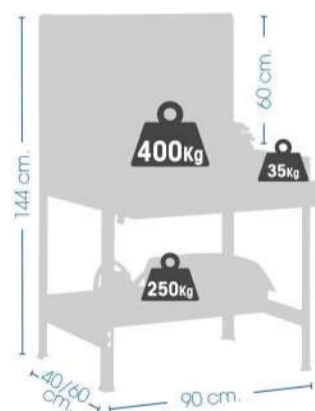

BT-2 Box Garden 900

144 x 90 x 40 cm.

144 x 90 x 60 cm.

info@simonrack.com
www.simonrack.com
Polígono de Alfamén
C/ Polígono C, nº 3
50.461 Alfamén (Zaragoza) SPAIN
Telf. (+34) 976 628 537
Fax (+34) 976 628 542