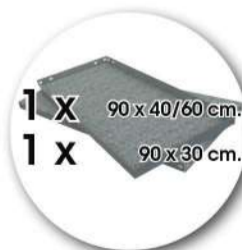

BT-2 Box Garden 900

144 x 90 x 40 cm.

144 x 90 x 60 cm.

info@simonrack.com
www.simonrack.com
Polígono de Alfamén
C/ Polígono C, nº 3
50.461 Alfamén (Zaragoza) SPAIN
Telf. (+34) 976 628 537
Fax (+34) 976 628 542