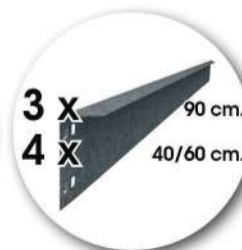

BT-2 Box Garden 900

144 x 90 x 40 cm.

144 x 90 x 60 cm.

info@simonrack.com
www.simonrack.com
Polígono de Alfamén
C/ Polígono C, nº 3
50.461 Alfamén (Zaragoza) SPAIN
Telf. (+34) 976 628 537
Fax (+34) 976 628 542