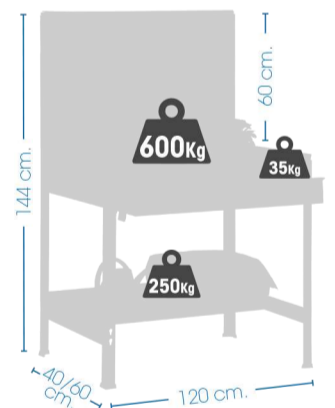

# BT-2 Box Garden 1200

144x120x40cm.

144x120x60cm.

info@simonrack.com  
www.simonrack.com  
Polígono de Alfamén  
C/ Polígono C, nº 3  
50.461 Alfamén (Zaragoza) SPAIN  
Telf. (+34) 976 628 537  
Fax (+34) 976 628 542