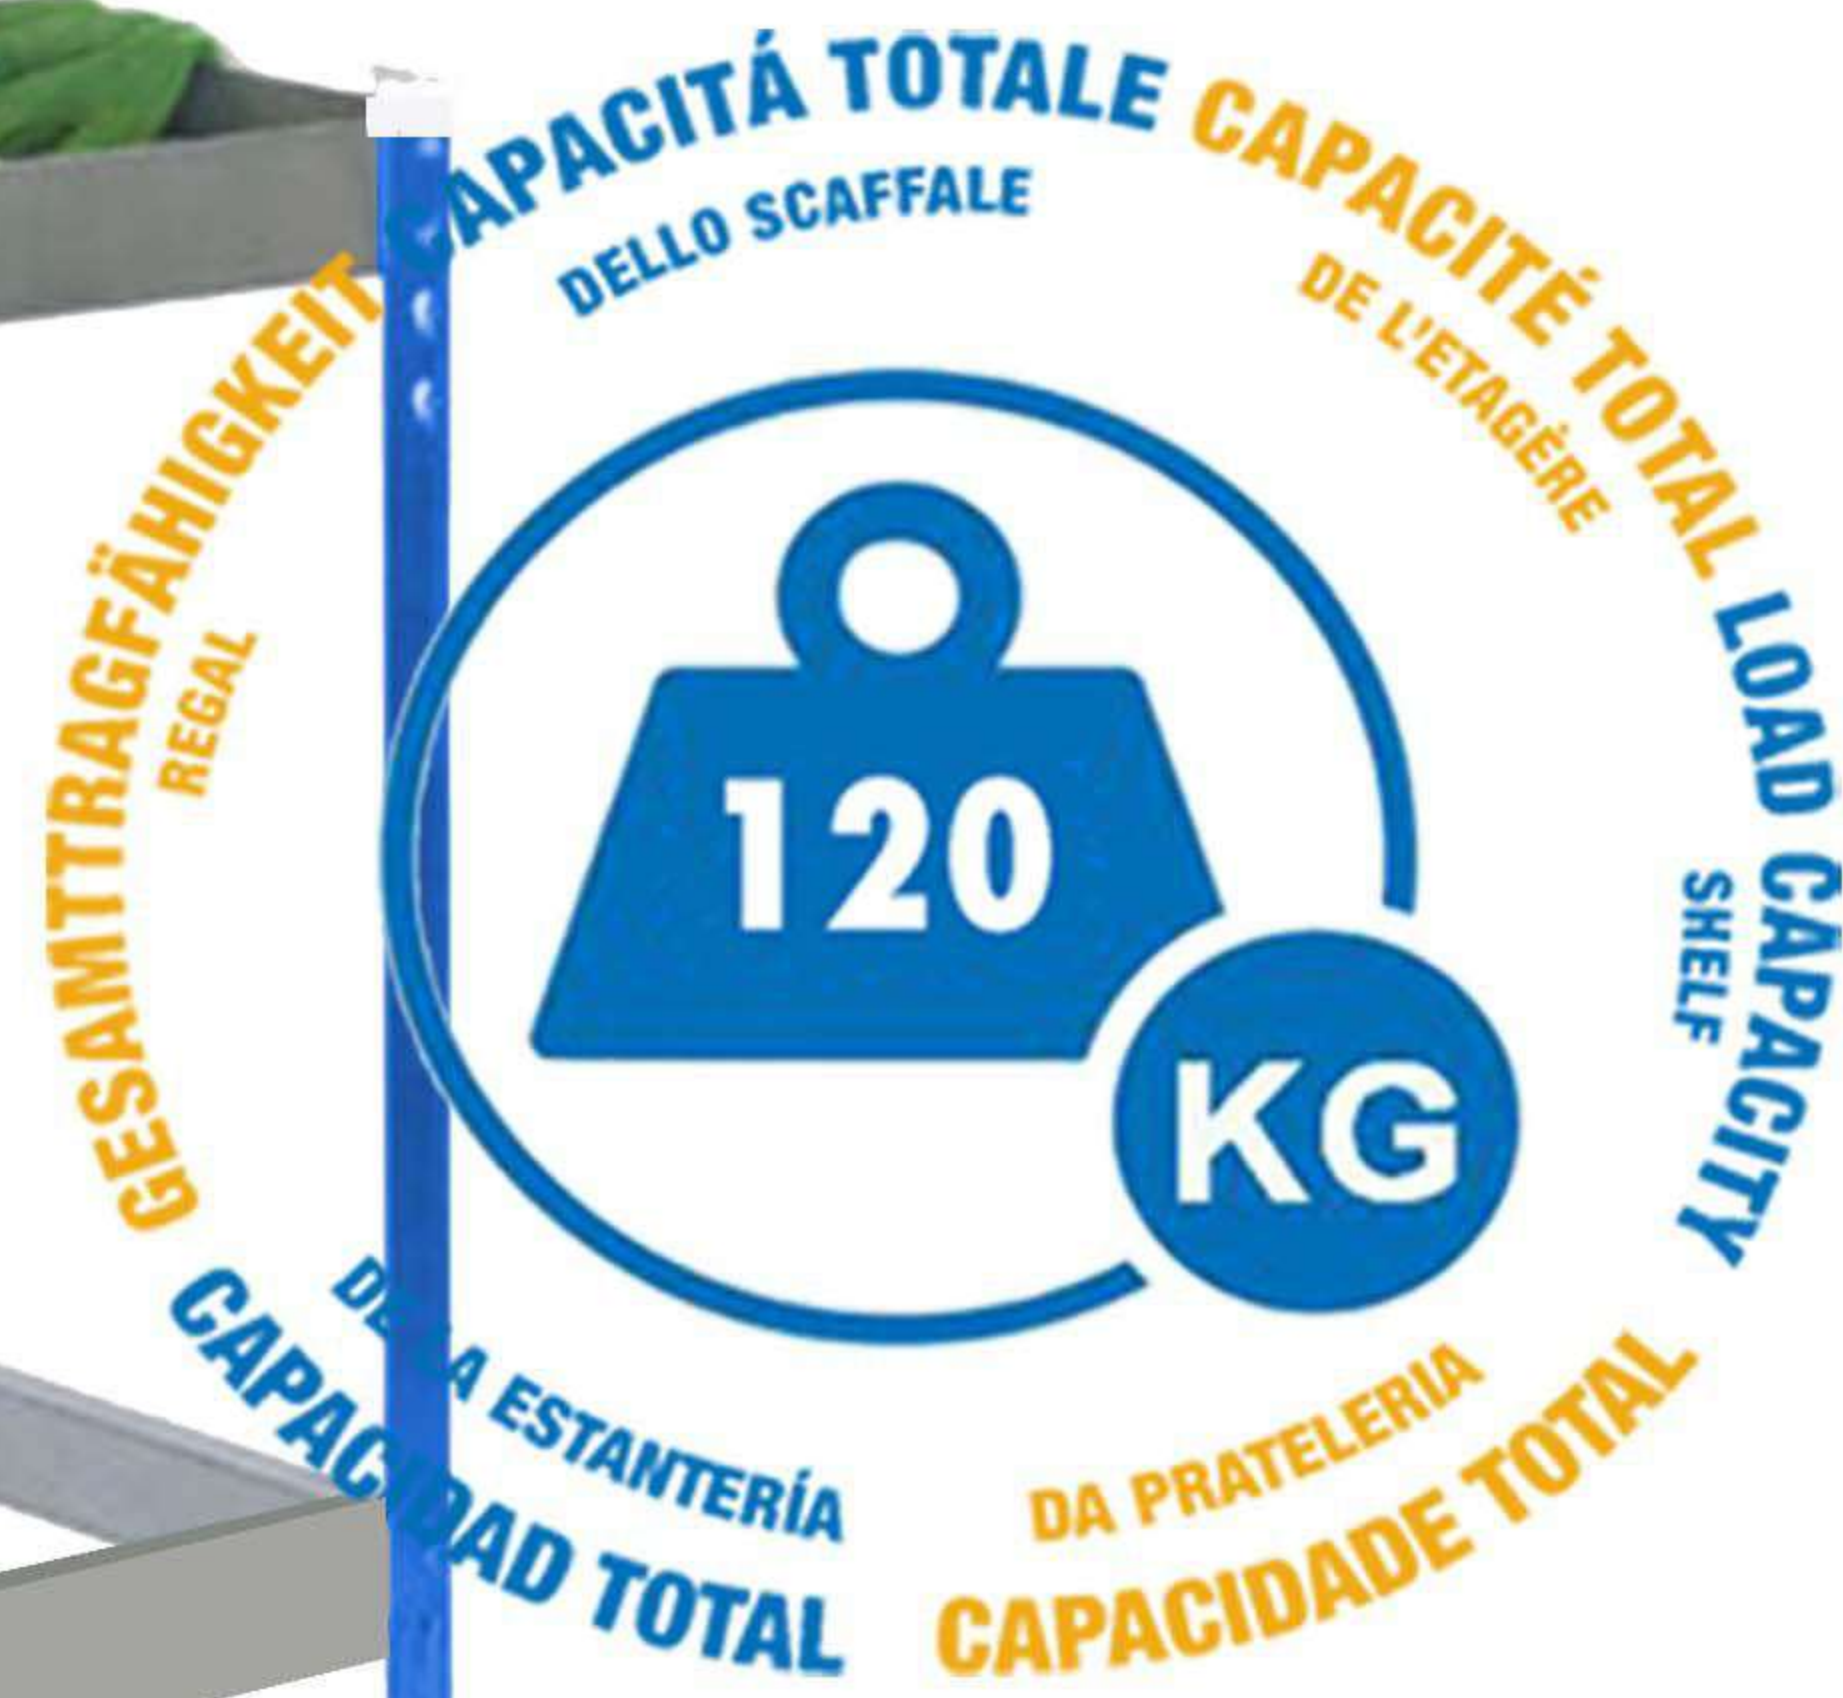

Simon Rack
SINCE 1964 - MANUFACTURER

Simon Garden

Garden Desk Mobile

95 x 150 x 60 cm

37.4" x 59" x 23.6"

5 Años Garantía
Years Guarantee
Jahre Garantie
Ans Garantie
Anos de Garantia
SIMONRACK

Carga uniformemente repartida
Evenly distributed load
Gleichmäßig verteilte Last
Charge uniformément répartie
Carga uniformemente distribuída

*MEDIDAS EN USO USED MEASUREMENTS
MASSNAHMEN IM EINSATZ MESURES EN EMPLOI MEDIDAS EN USO:
950 x 1510 x 610 mm (37.4" x 59.4" x 24")

ESTANTERIAS SIMON S.L. B.50.556.463
PG. ALFAMEN C/ POLIGONO C, Nº3
ALFAMEN (ZARAGOZA)