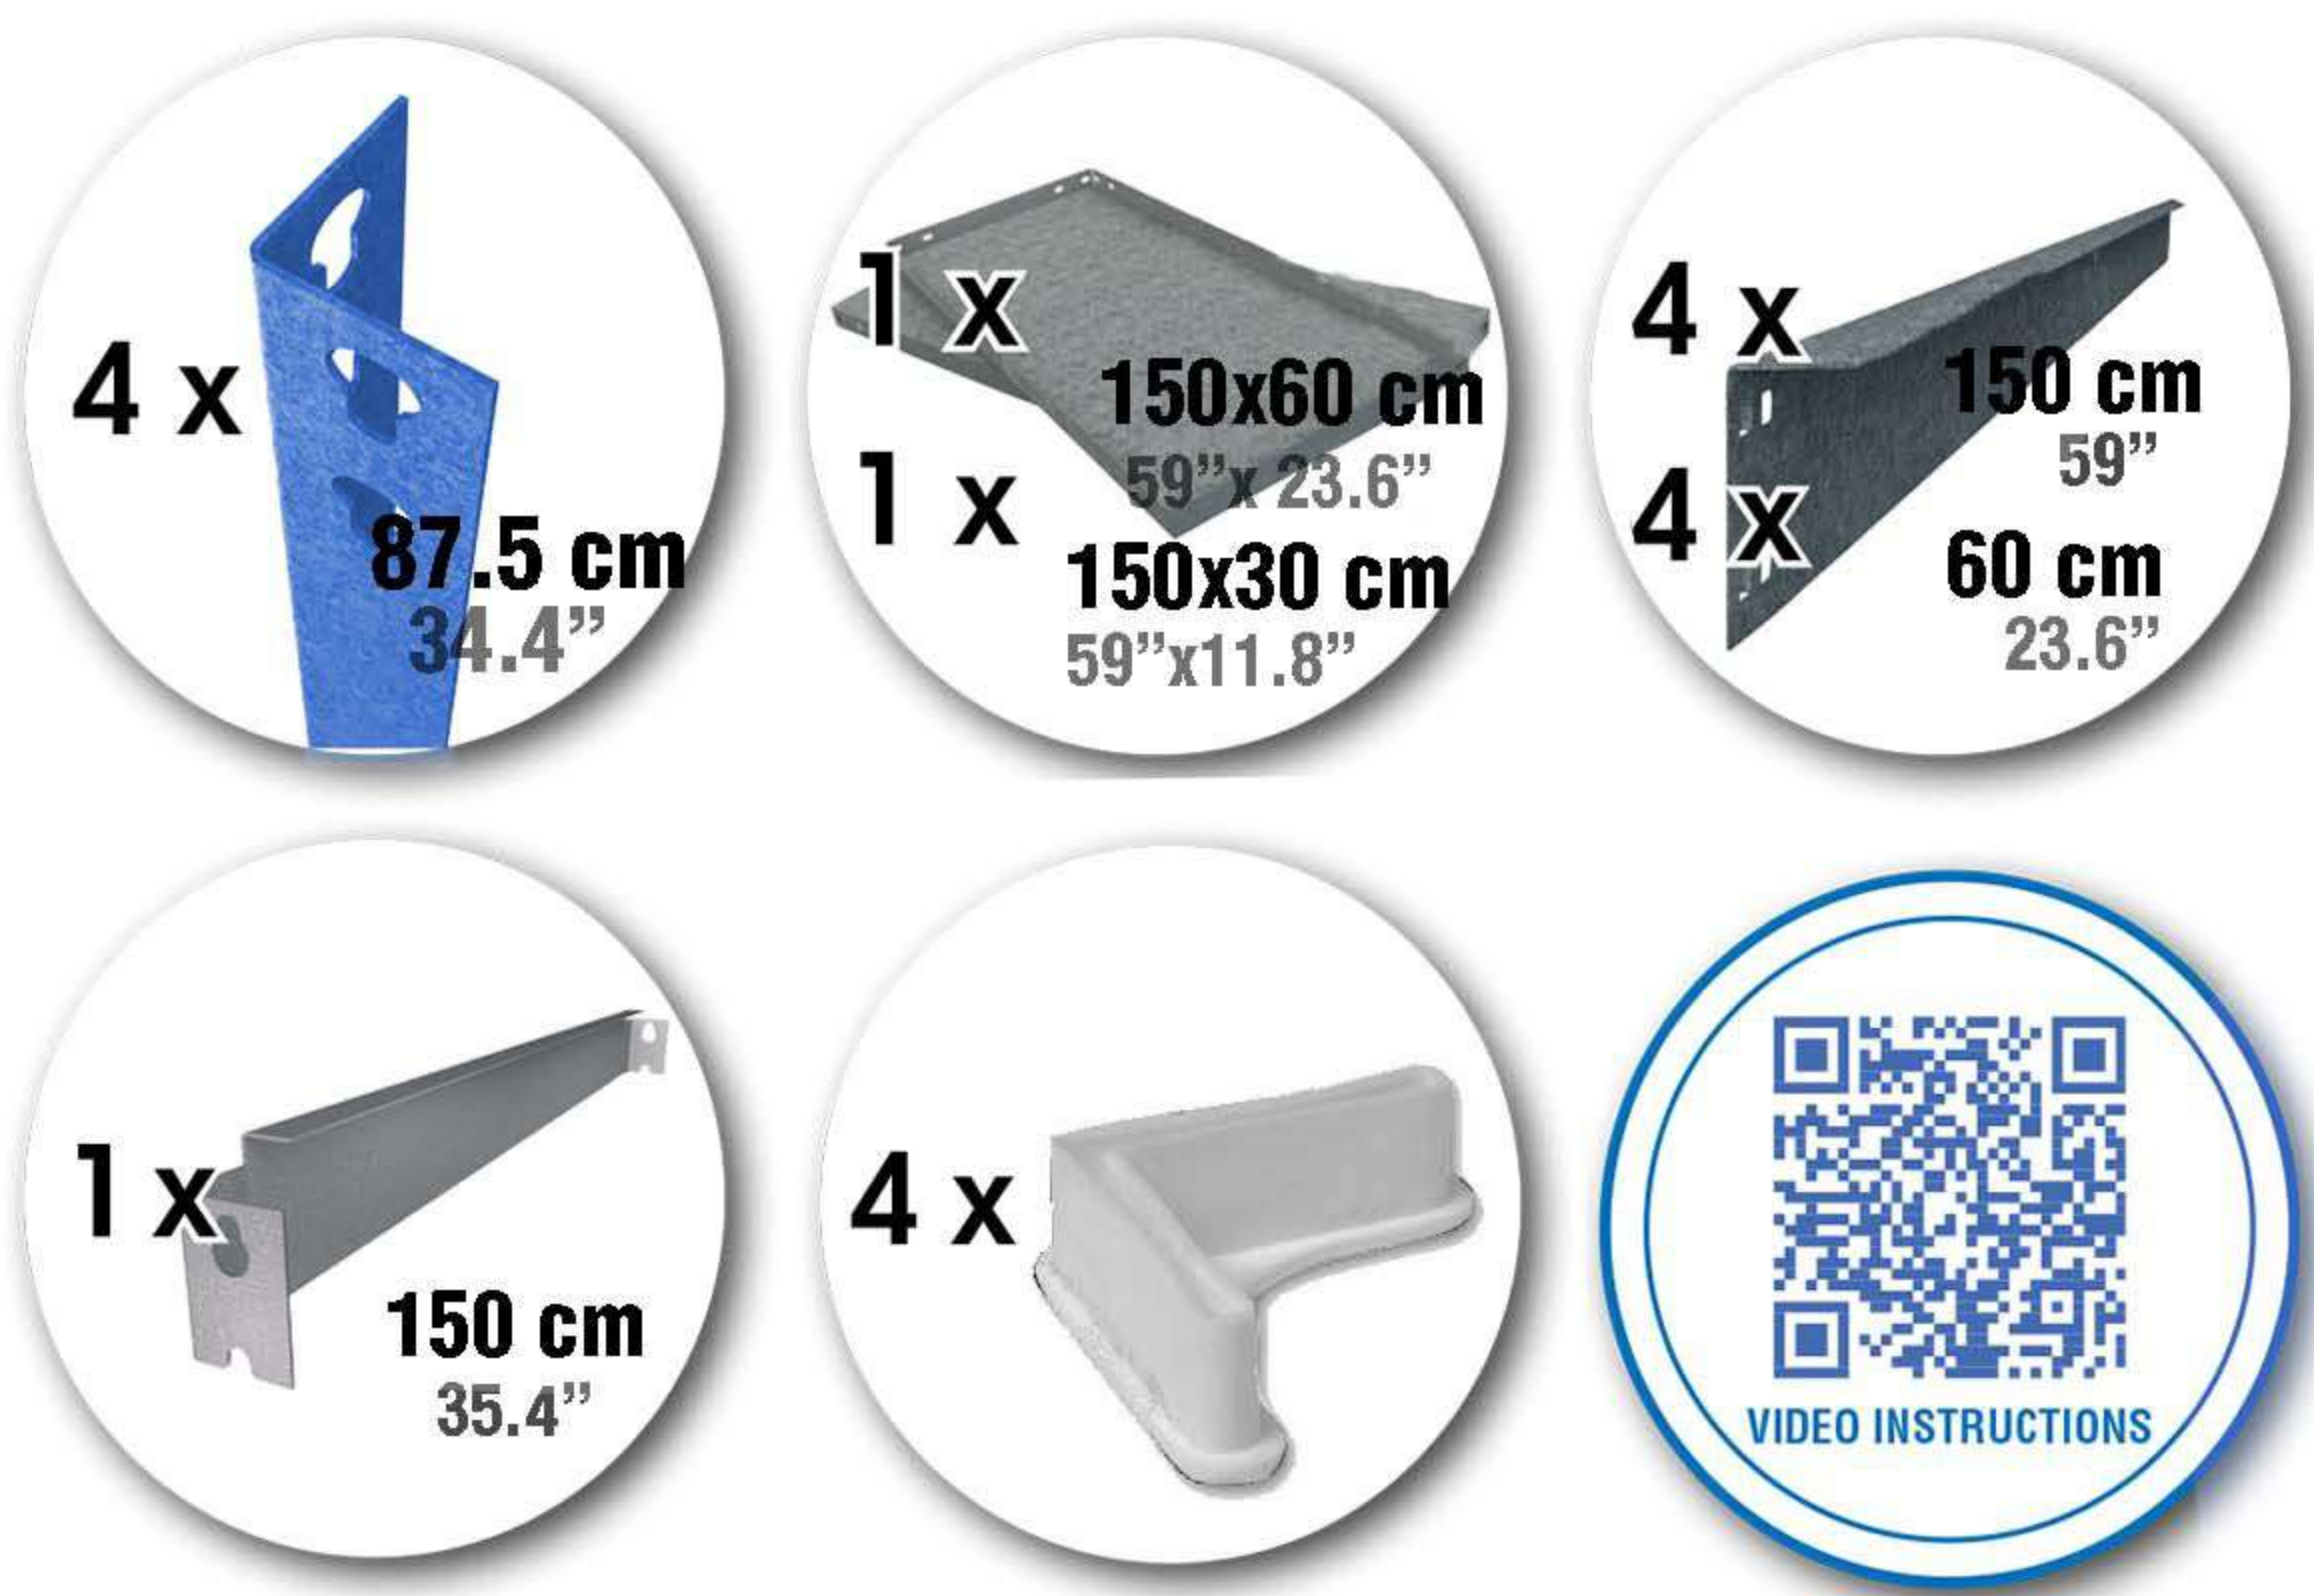

Simon Rack
SINCE 1964 - MANUFACTURER

Simon Garden

Garden Desk Mobile

95 x 150 x 60 cm

37.4" x 59" x 23.6"

5 Años Garantía
Years Guarantee
Jahre Garantie
Ans Garantie
Anos de Garantia
SIMONRACK

Carga uniformemente repartida
Evenly distributed load
Gleichmäßig verteilte Last
Charge uniformément répartie
Carga uniformemente distribuída

*MEDIDAS EN USO USED MEASUREMENTS
MASSNAHMEN IM EINSATZ MESURES EN EMPLOI MEDIDAS EN USO:
950 x 1510 x 610 mm (37.4" x 59.4" x 24")

ESTANTERIAS SIMON S.L. B.50.556.463
PG. ALFAMEN C/ POLIGONO C, Nº3
ALFAMEN (ZARAGOZA)