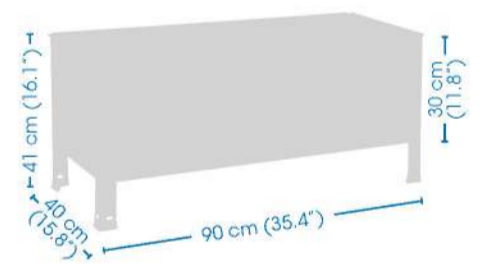

Simongarden Urban

41 x 90 x 40 cm*

16.1" x 35.4" x 15.8"

*MEDIDAS EN USO: 419 x 924 x 421 mm
USED MEASUREMENTS: 16.50" x 36.38" x 16.58"

ESTANTERIAS SIMON S.L. B. 50.556.463
PG. ALFAMEN C/ POLIGONO C, N°3
ALFAMEN (ZARAGOZA)