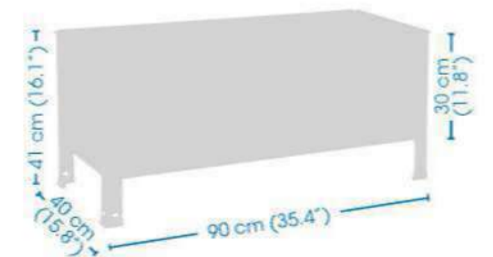

Simongarden Urban

41 x 90 x 40 cm*

16.1" x 35.4" x 15.8"

*MEDIDAS EN USO: 419 x 924 x 421 mm
USED MEASUREMENTS: 16.50" x 36.38" x 16.58"

ESTANTERIAS SIMON S.L. B.50.556.463
PG. ALFAMEN C/ POLIGONO C. Nº3
ALFAMEN (ZARAGOZA)