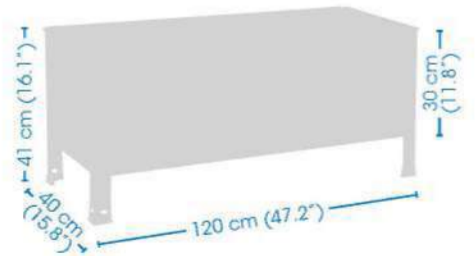

Simongarden Urban

41 x 120 x 40 cm

16.1" x 47.2" x 15.8"

*MEDIDAS EN USO: 419 x 1224 x 421 mm
USED MEASUREMENTS: 16.50" x 48.19" x 16.58"

ESTANTERIAS SIMON S.L. B.50.556.463
PG. ALFAMEN C/ POLIGONO C, Nº3
ALFAMEN (ZARAGOZA)