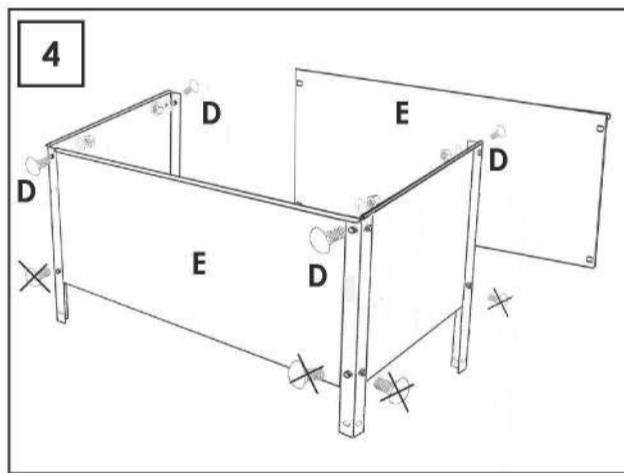

SIMONCLASSIC

SIMONCLICK

SIMONOFFICE

SIMONTALLER

BANCOS DE TRABAJO WORK BENCHES

SIMONHOME

TAQUILLAS LOCKER

SIMONTITÁN

SIMONINOX

SIMONPALET

SIMONLEVER

ALTILLOS Y PASILLOS ELEVADOS PLATFORMS AND MEZZANINES