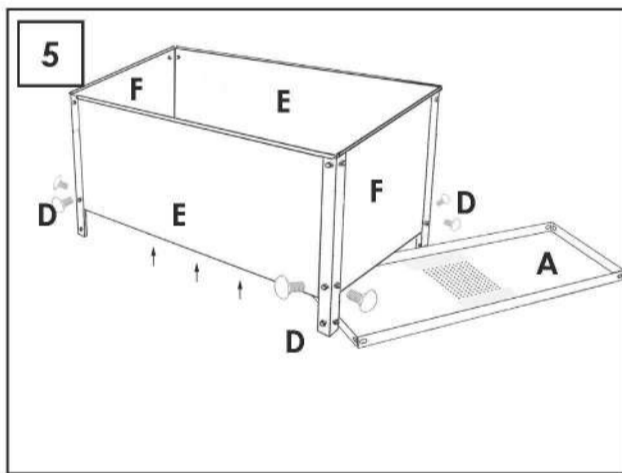

SIMONCLASSIC

SIMONCLICK

SIMONOFFICE

SIMONTALLER

BANCOS DE TRABAJO WORK BENCHES

SIMONHOME

TAQUILLAS LOCKER

SIMONTITÁN

SIMONINOX

SIMONPALET

SIMONLEVER

ALTILLOS Y PASILLOS ELEVADOS PLATFORMS AND MEZZANINES