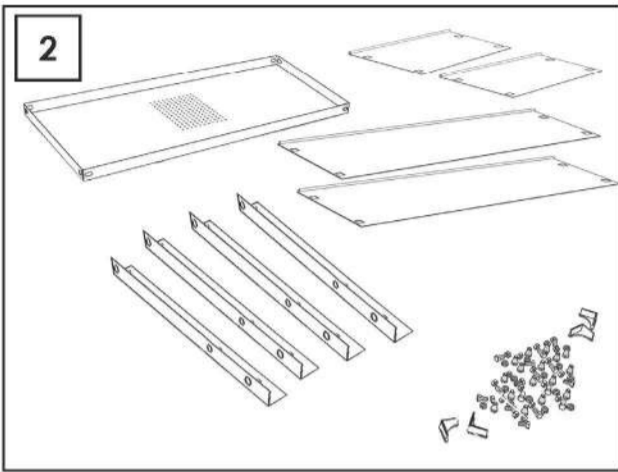

SIMONCLASSIC

SIMONCLICK

SIMONOFFICE

SIMONTALLER

BANCOS DE TRABAJO WORK BENCHES

SIMONHOME

TAQUILLAS LOCKER

SIMONTITÁN

SIMONINOX

SIMONPALET

SIMONLEVER

ALTILLOS Y PASILLOS ELEVADOS PLATFORMS AND MEZZANINES