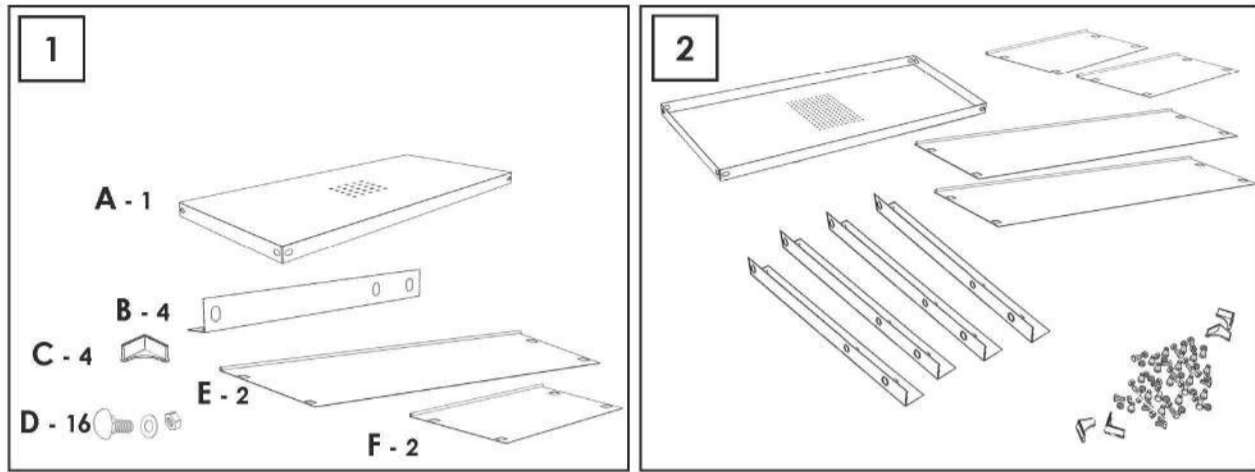

SIMONCLASSIC

SIMONCLICK

SIMONOFFICE

SIMONTALLER

BANCOS DE TRABAJO WORK BENCHES

SIMONHOME

TAQUILLAS LOCKER

SIMONTITÁN

SIMONINOX

SIMONPALET

SIMONLEVER

ALTILLOS Y PASILLOS ELEVADOS PLATFORMS AND MEZZANINES