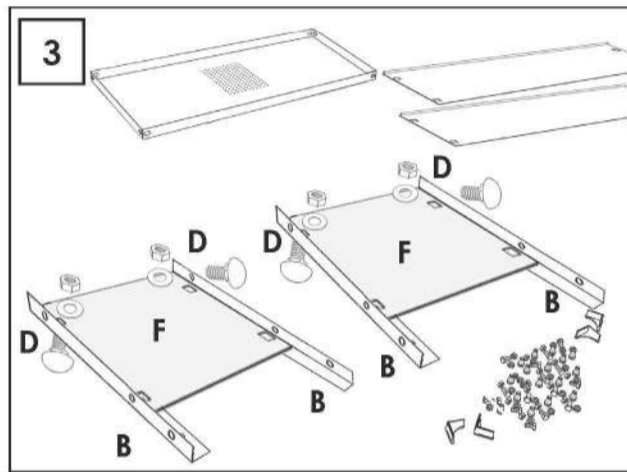

SIMONCLASSIC

SIMONCLICK

SIMONOFFICE

SIMONTALLER

BANCOS DE TRABAJO WORK BENCHES

SIMONHOME

TAQUILLAS LOCKER

SIMONTITÁN

SIMONINOX

SIMONPALET

SIMONLEVER

ALTILLOS Y PASILLOS ELEVADOS PLATFORMS AND MEZZANINES