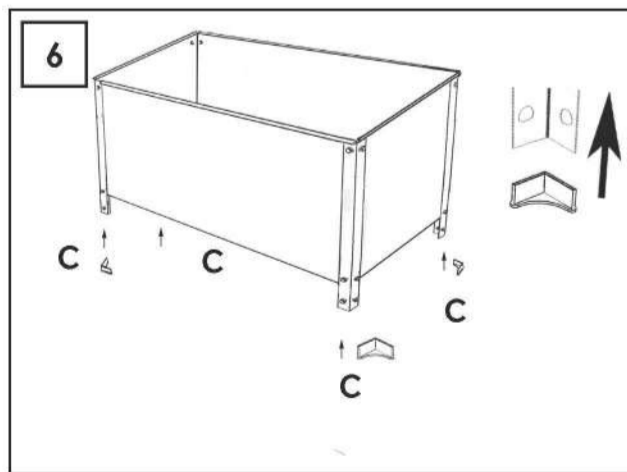

SIMONCLASSIC

SIMONCLICK

SIMONOFFICE

SIMONTALLER

BANCOS DE TRABAJO WORK BENCHES

SIMONHOME

TAQUILLAS LOCKER

SIMONTITÁN

SIMONINOX

SIMONPALET

SIMONLEVER

ALTILLOS Y PASILLOS ELEVADOS PLATFORMS AND MEZZANINES