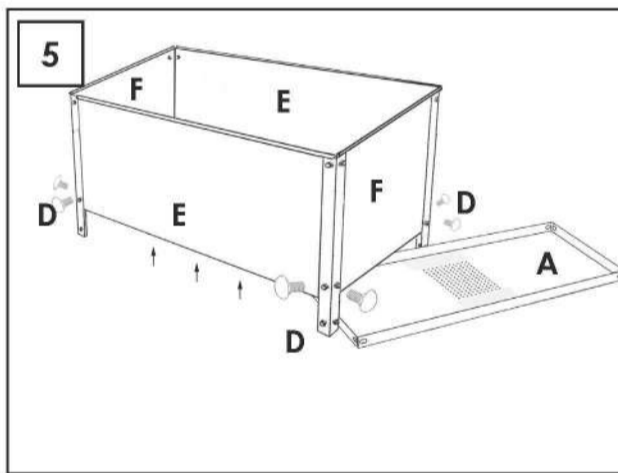

SIMONCLASSIC

SIMONCLICK

SIMONOFFICE

SIMONTALLER

**BANCOS DE TRABAJO
WORK BENCHES**

SIMONHOME

**TAQUILLAS
LOCKER**

SIMONTITÁN

SIMONINOX

SIMONPALET

SIMONLEVER

**ALTILLOS Y PASILLOS ELEVADOS
PLATFORMS AND MEZZANINES**

www.simonrack.com • www.simonrack.com • www.simonrack.com • www.simonrack.com • www.simonrack.com