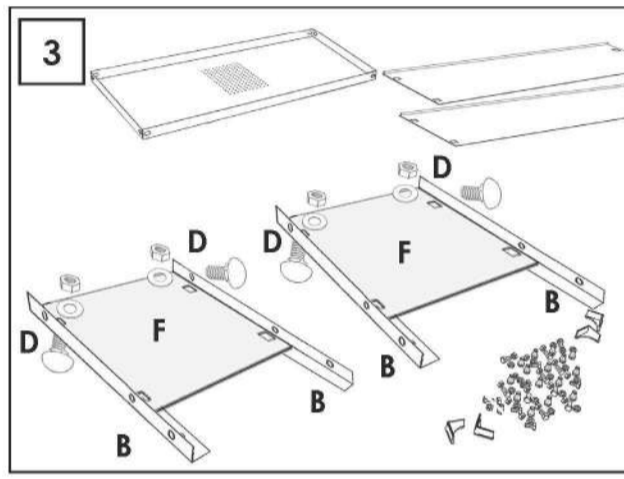

SIMONCLASSIC

SIMONCLICK

SIMONOFFICE

SIMONTALLER

**BANCOS DE TRABAJO
WORK BENCHES**

SIMONHOME

**TAQUILLAS
LOCKER**

SIMONTITÁN

SIMONINOX

SIMONPALET

SIMONLEVER

**ALTILLOS Y PASILLOS ELEVADOS
PLATFORMS AND MEZZANINES**

www.simonrack.com • www.simonrack.com • www.simonrack.com • www.simonrack.com • www.simonrack.com