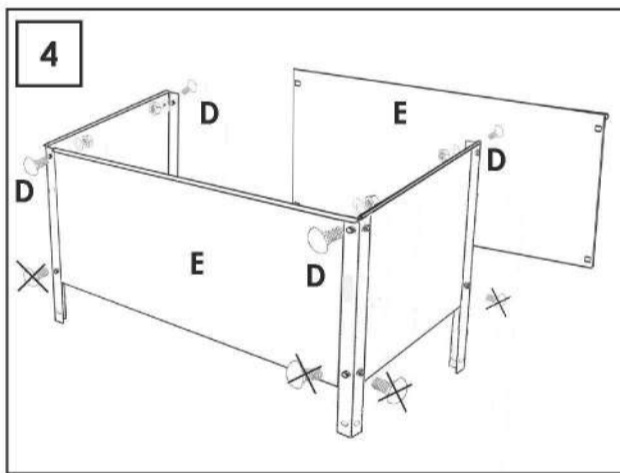

SIMONCLASSIC

SIMONCLICK

SIMONOFFICE

SIMONTALLER

**BANCOS DE TRABAJO
WORK BENCHES**

SIMONHOME

**TAQUILLAS
LOCKER**

SIMONTITÁN

SIMONINOX

SIMONPALET

SIMONLEVER

**ALTILLOS Y PASILLOS ELEVADOS
PLATFORMS AND MEZZANINES**

www.simonrack.com • www.simonrack.com • www.simonrack.com • www.simonrack.com • www.simonrack.com