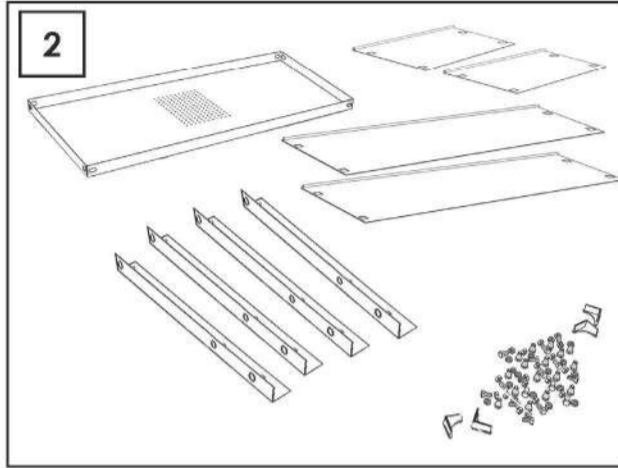

SIMONCLASSIC

SIMONCLICK

SIMONOFFICE

SIMONTALLER

**BANCOS DE TRABAJO
WORK BENCHES**

SIMONHOME

**TAQUILLAS
LOCKER**

SIMONTITÁN

SIMONINOX

SIMONPALET

SIMONLEVER

**ALTILLOS Y PASILLOS ELEVADOS
PLATFORMS AND MEZZANINES**

www.simonrack.com • www.simonrack.com • www.simonrack.com • www.simonrack.com • www.simonrack.com