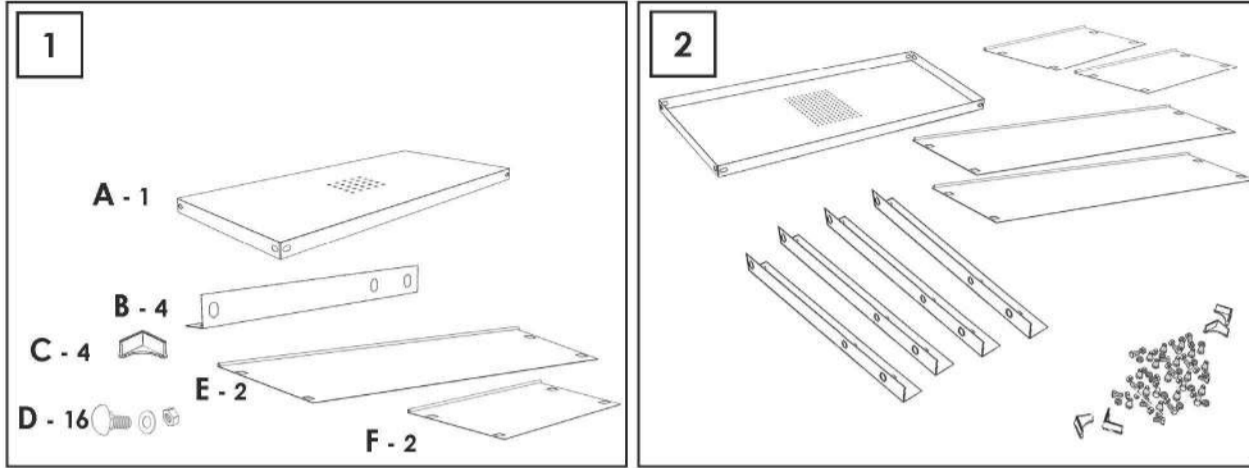

SIMONCLASSIC

SIMONCLICK

SIMONOFFICE

SIMONTALLER

**BANCOS DE TRABAJO
WORK BENCHES**

SIMONHOME

**TAQUILLAS
LOCKER**

SIMONTITÁN

SIMONINOX

SIMONPALET

SIMONLEVER

**ALTILLOS Y PASILLOS ELEVADOS
PLATFORMS AND MEZZANINES**

www.simonrack.com • www.simonrack.com • www.simonrack.com • www.simonrack.com • www.simonrack.com