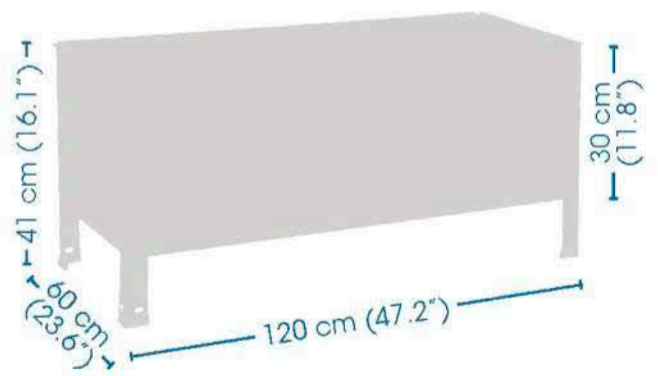

Simongarden Urban

41 x 120 x 60 cm

16.1" x 47.2" x 23.6"

5 Años Garantía
Years Guarantee
Jahre Garantie
Ans Garantie
Anos de Garantia
SIMONRACK

*MEDIDAS EN USO: 419 x 1224 x 621 mm
USED MEASUREMENTS: 16.50" x 48.18" x 24.45"