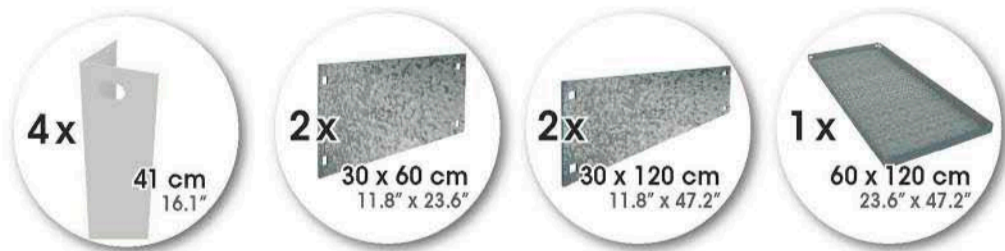

Simongarden Urban

41 x 120 x 60 cm

16.1" x 47.2" x 23.6"

5 Años Garantía
Years Guarantee
Jahre Garantie
Ans Garantie
Anos de Garantia
SIMONRACK

*MEDIDAS EN USO: 419 x 1224 x 621 mm
USED MEASUREMENTS: 16.50" x 48.18" x 24.45"