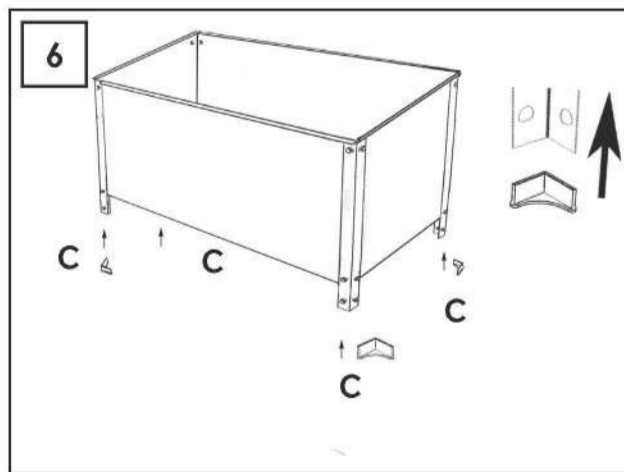

SIMONCLASSIC

SIMONCLICK

SIMONOFFICE

SIMONTALLER

**BANCOS DE TRABAJO
WORK BENCHES**

SIMONHOME

**TAQUILLAS
LOCKER**

SIMONTITÁN

SIMONINOX

SIMONPALET

SIMONLEVER

**ALTILLOS Y PASILLOS ELEVADOS
PLATFORMS AND MEZZANINES**

www.simonrack.com • www.simonrack.com • www.simonrack.com • www.simonrack.com • www.simonrack.com