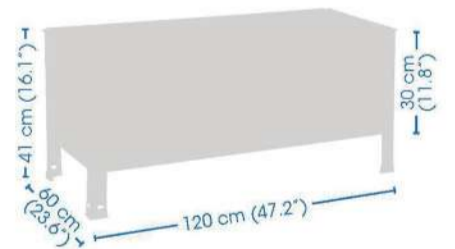

# Simongarden Urban

41 x 120 x 60 cm

16.1" x 47.2" x 23.6"

\*MEDIDAS EN USO: 419 x 1224 x 621 mm  
USED MEASUREMENTS: 16.50" x 48.19" x 24.45"

ESTANTERIAS SIMON S.L. B.50.556.463  
PG. ALFAMEN C/ POLIGONO C, Nº3  
ALFAMEN (ZARAGOZA)