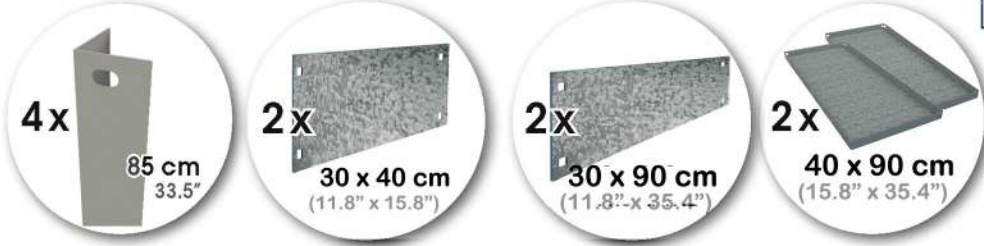

Simongarden URBAN TOP MOBILE

96,5 x 90 x 40 cm.
38.0" x 35.4" x 15.8"

Carga uniformemente repartida
Evenly distributed load
Gleichmäßig verteilte Last
Charge uniformément répartie
Carga uniformemente distribuída

*MEDIDAS EN USO USED MEASUREMENTS
MASSNAHMEN IM EINSATZ MESURES EN EMPLOI MEDIDAS EM USO:
950 x 910 x 410 mm (37.40" x 35.83" x 16.14")

ESTANTERIAS SIMON S.L. B.50.556.463
PG. ALFAMEN C/ POLIGONO C, Nº3
ALFAMEN (ZARAGOZA)