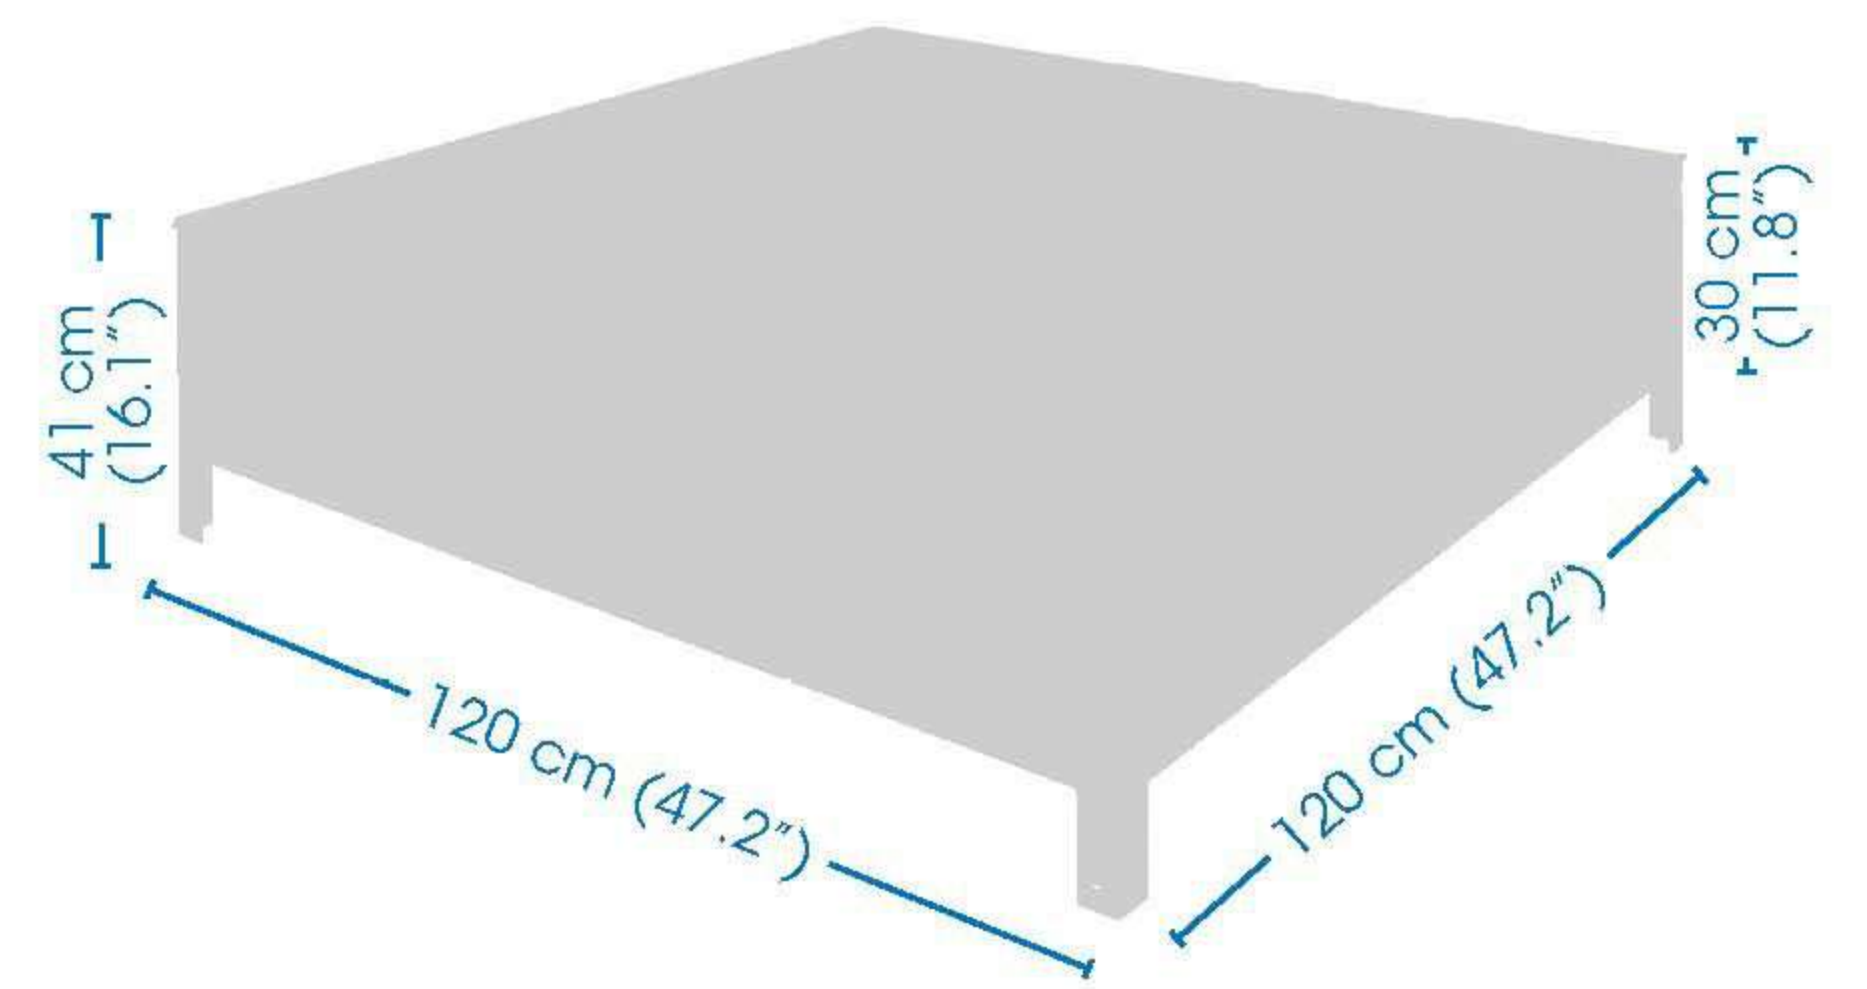

**Simon
Rack**
SINCE 1964 - MANUFACTURER

**Simon
Garden**

Simongarden Urban

41 x 120 x 120 cm

16.1" x 47.2" x 23.6"

*MEDIDAS EN USO: 419 x 1224 x 1224 mm
USED MEASUREMENTS: 16.50"x 48.19" x 48.19"

ESTANTERIAS SIMON S.L. B.50.556.463
PG. ALFAMEN C/ POLIGONO C, N°3
ALFAMEN (ZARAGOZA)