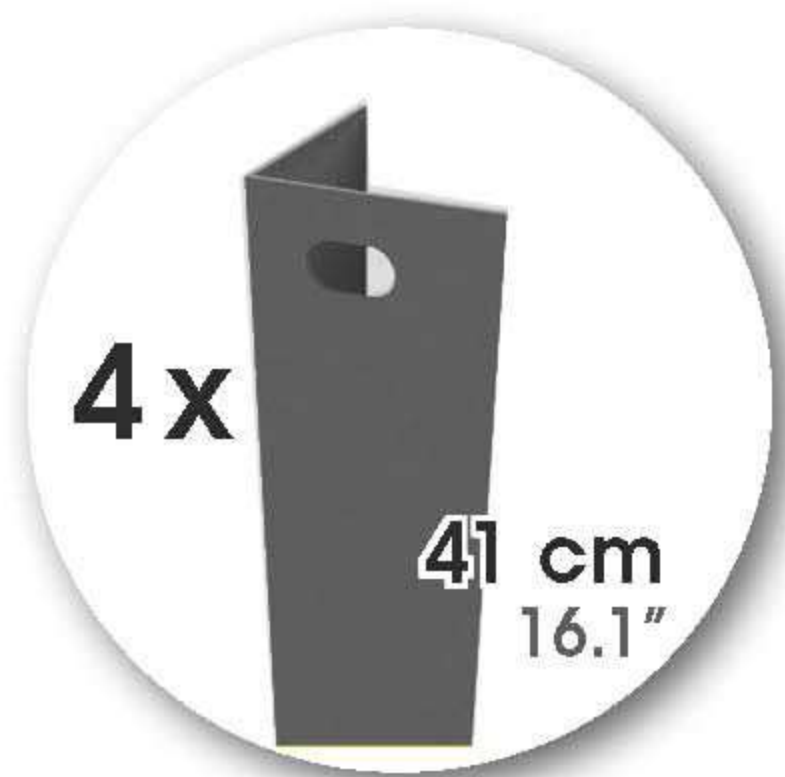

**Simon
Rack**
SINCE 1964 - MANUFACTURER

**Simon
Garden**

Simongarden Urban

41 x 120 x 120 cm

16.1" x 47.2" x 23.6"

*MEDIDAS EN USO: 419 x 1224 x 1224 mm
USED MEASUREMENTS: 16.50"x 48.19" x 48.19"

ESTANTERIAS SIMON S.L. B.50.556.463
PG. ALFAMEN C/ POLIGONO C, N°3
ALFAMEN (ZARAGOZA)