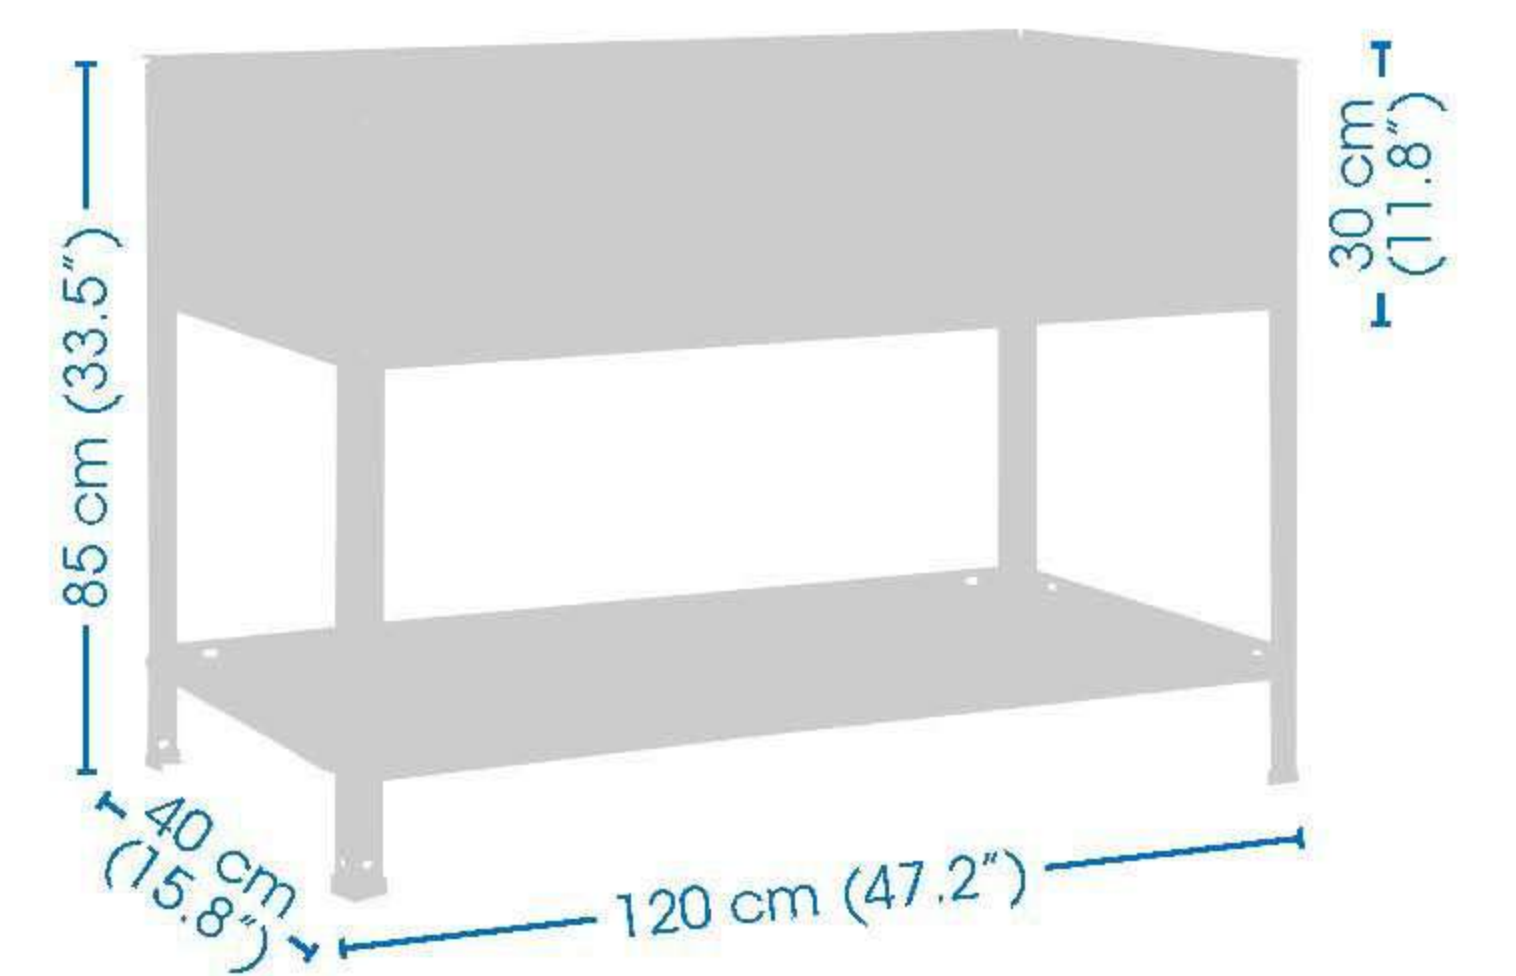

# Simongarden Urban Top

**85 x 120 x 40 cm\***

33.5" x 47.2" x 15.8"

\*MEDIDAS EN USO: 859 x 1224 x 421 mm  
USED MEASUREMENTS: 33.82" x 48.18" x 16.58"

ESTANTERIAS SIMON S.L. B.50.556.463  
PG. ALFAMEN C/ POLIGONO C, N°3  
ALFAMEN (ZARAGOZA)