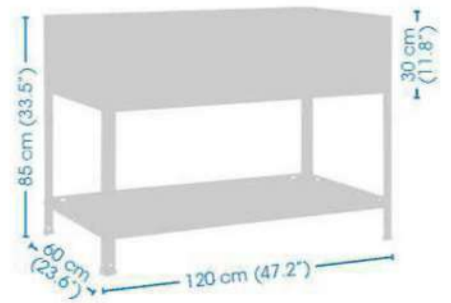

Simongarden Urban Top

85 x 120 x 60 cm*
33.5" x 47.2" x 23.6"

ESTANTERIAS SIMON S.L. B.50.556.463
PG. ALFAMEN C/ POLIGONO C, Nº3
ALFAMEN (ZARAGOZA)

info@simonrack.com
www.simonrack.com
Telf. (+34) 976 628 537
Fax (+34) 976 628 542