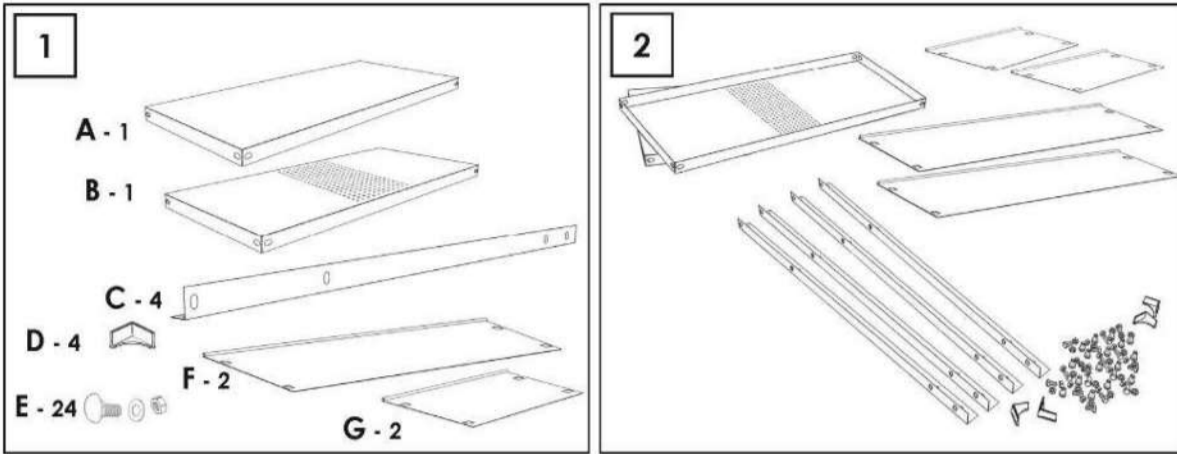

SIMONCLASSIC

SIMONCLICK

SIMONOFFICE

SIMONTALLER

BANCOS DE TRABAJO WORK BENCHES

SIMONHOME

TAGUILLAS LOCKER

SIMONTITÁN

SIMONINOX

SIMONPALET

SIMONLEVER

ALTILLOS Y PASILLOS ELEVADOS PLATFORMS AND MEZZANINES