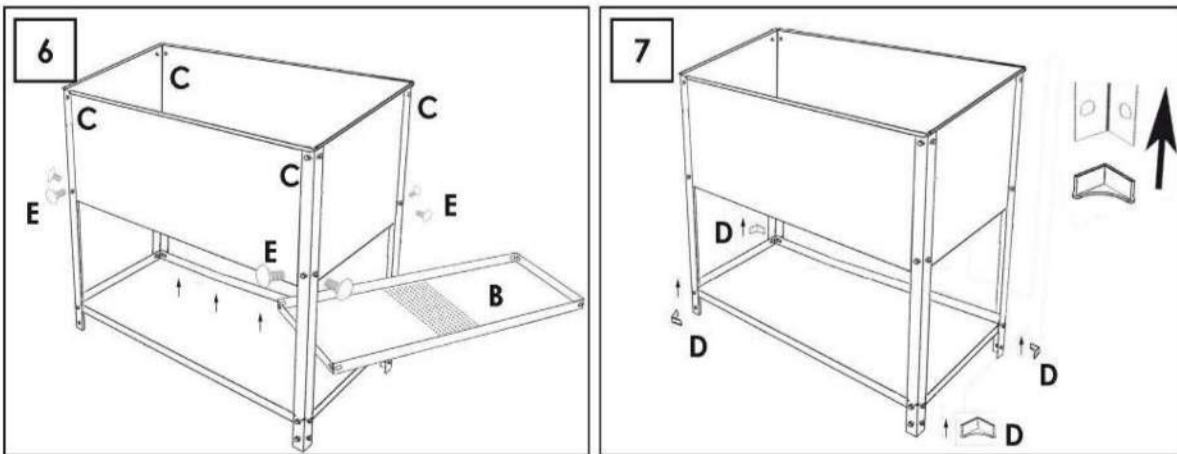

SIMONCLASSIC

SIMONCLICK

SIMONOFFICE

SIMONTALLER

BANCOS DE TRABAJO WORK BENCHES

SIMONHOME

TAGUILLAS LOCKER

SIMONTITÁN

SIMONINOX

SIMONPALET

SIMONLEVER

ALTILLOS Y PASILLOS ELEVADOS PLATFORMS AND MEZZANINES