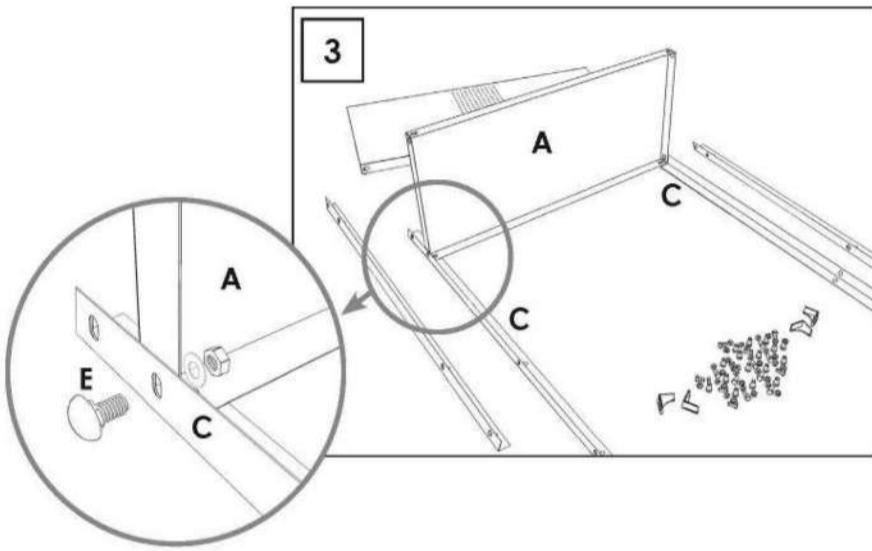

SIMONCLASSIC

SIMONCLICK

SIMONOFFICE

SIMONTALLER

BANCOS DE TRABAJO WORK BENCHES

SIMONHOME

TAGUILLAS LOCKER

SIMONTITÁN

SIMONINOX

SIMONPALET

SIMONLEVER

ALTILLOS Y PASILLOS ELEVADOS PLATFORMS AND MEZZANINES