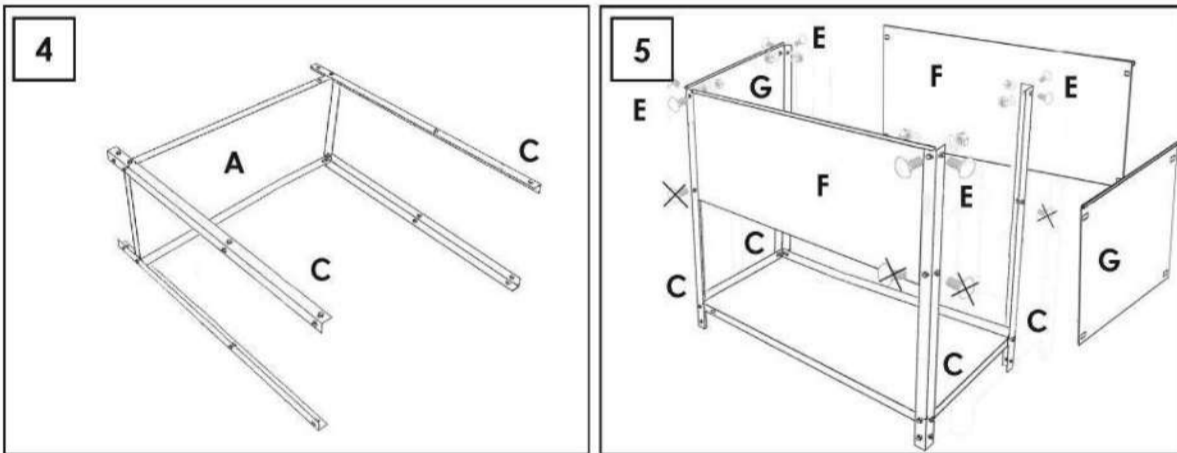

SIMONCLASSIC

SIMONCLICK

SIMONOFFICE

SIMONTALLER

BANCOS DE TRABAJO WORK BENCHES

SIMONHOME

TAGUILLAS LOCKER

SIMONTITÁN

SIMONINOX

SIMONPALET

SIMONLEVER

ALTILLOS Y PASILLOS ELEVADOS PLATFORMS AND MEZZANINES