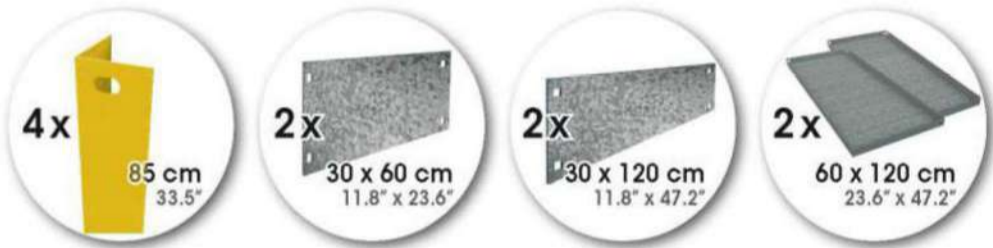

Simongarden Urban Top

85 x 120 x 60 cm*
33.5" x 47.2" x 23.6"

*MEDIDAS EN USO: 859 x 1224 x 621 mm
USED MEASUREMENTS: 33.82" x 48.18" x 24.45"

ESTANTERIAS SIMON S.L. B.50.556.463
PG. ALFAMEN C/ POLIGONO C, Nº3
ALFAMEN (ZARAGOZA)