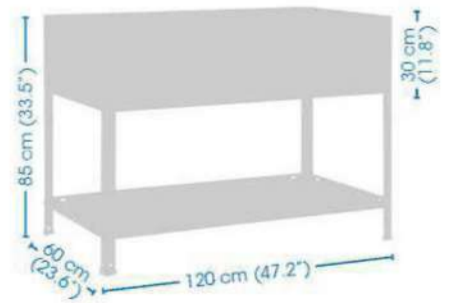

Simongarden Urban Top

85 x 120 x 60 cm*
33.5" x 47.2" x 23.6"

*MEDIDAS EN USO: 859 x 1224 x 621 mm
USED MEASUREMENTS: 33.82" x 48.18" x 24.45"

ESTANTERIAS SIMON S.L. B.50.556.463
PG. ALFAMEN C/ POLIGONO C, Nº3
ALFAMEN (ZARAGOZA)