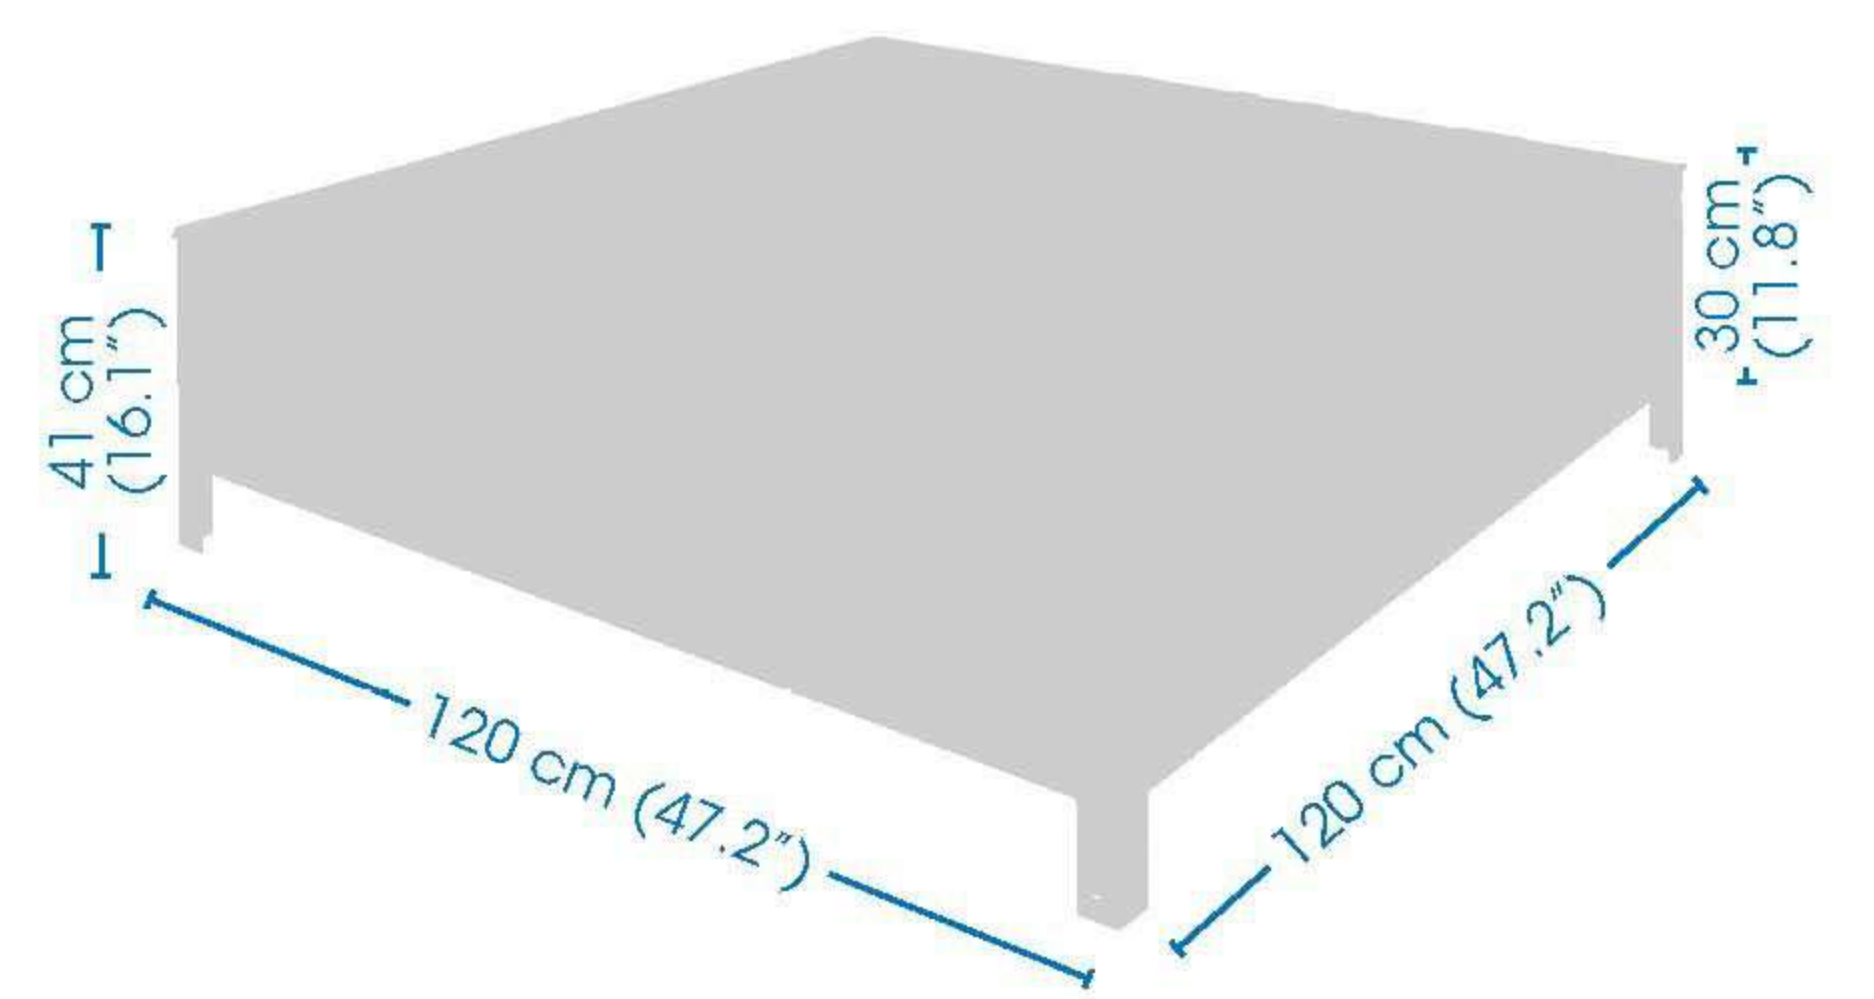

**Simon
Rack**
SINCE 1964 - MANUFACTURER

Simongarden Urban

41 x 120 x 120 cm

16.1" x 47.2" x 23.6"

*MEDIDAS EN USO: 419 x 1224 x 1224 mm
USED MEASUREMENTS: 16.50"x 48.19" x 48.19"

ESTANTERIAS SIMON S.L. B.50.556.463
PG. ALFAMEN C/ POLIGONO C, N°3
ALFAMEN (ZARAGOZA)