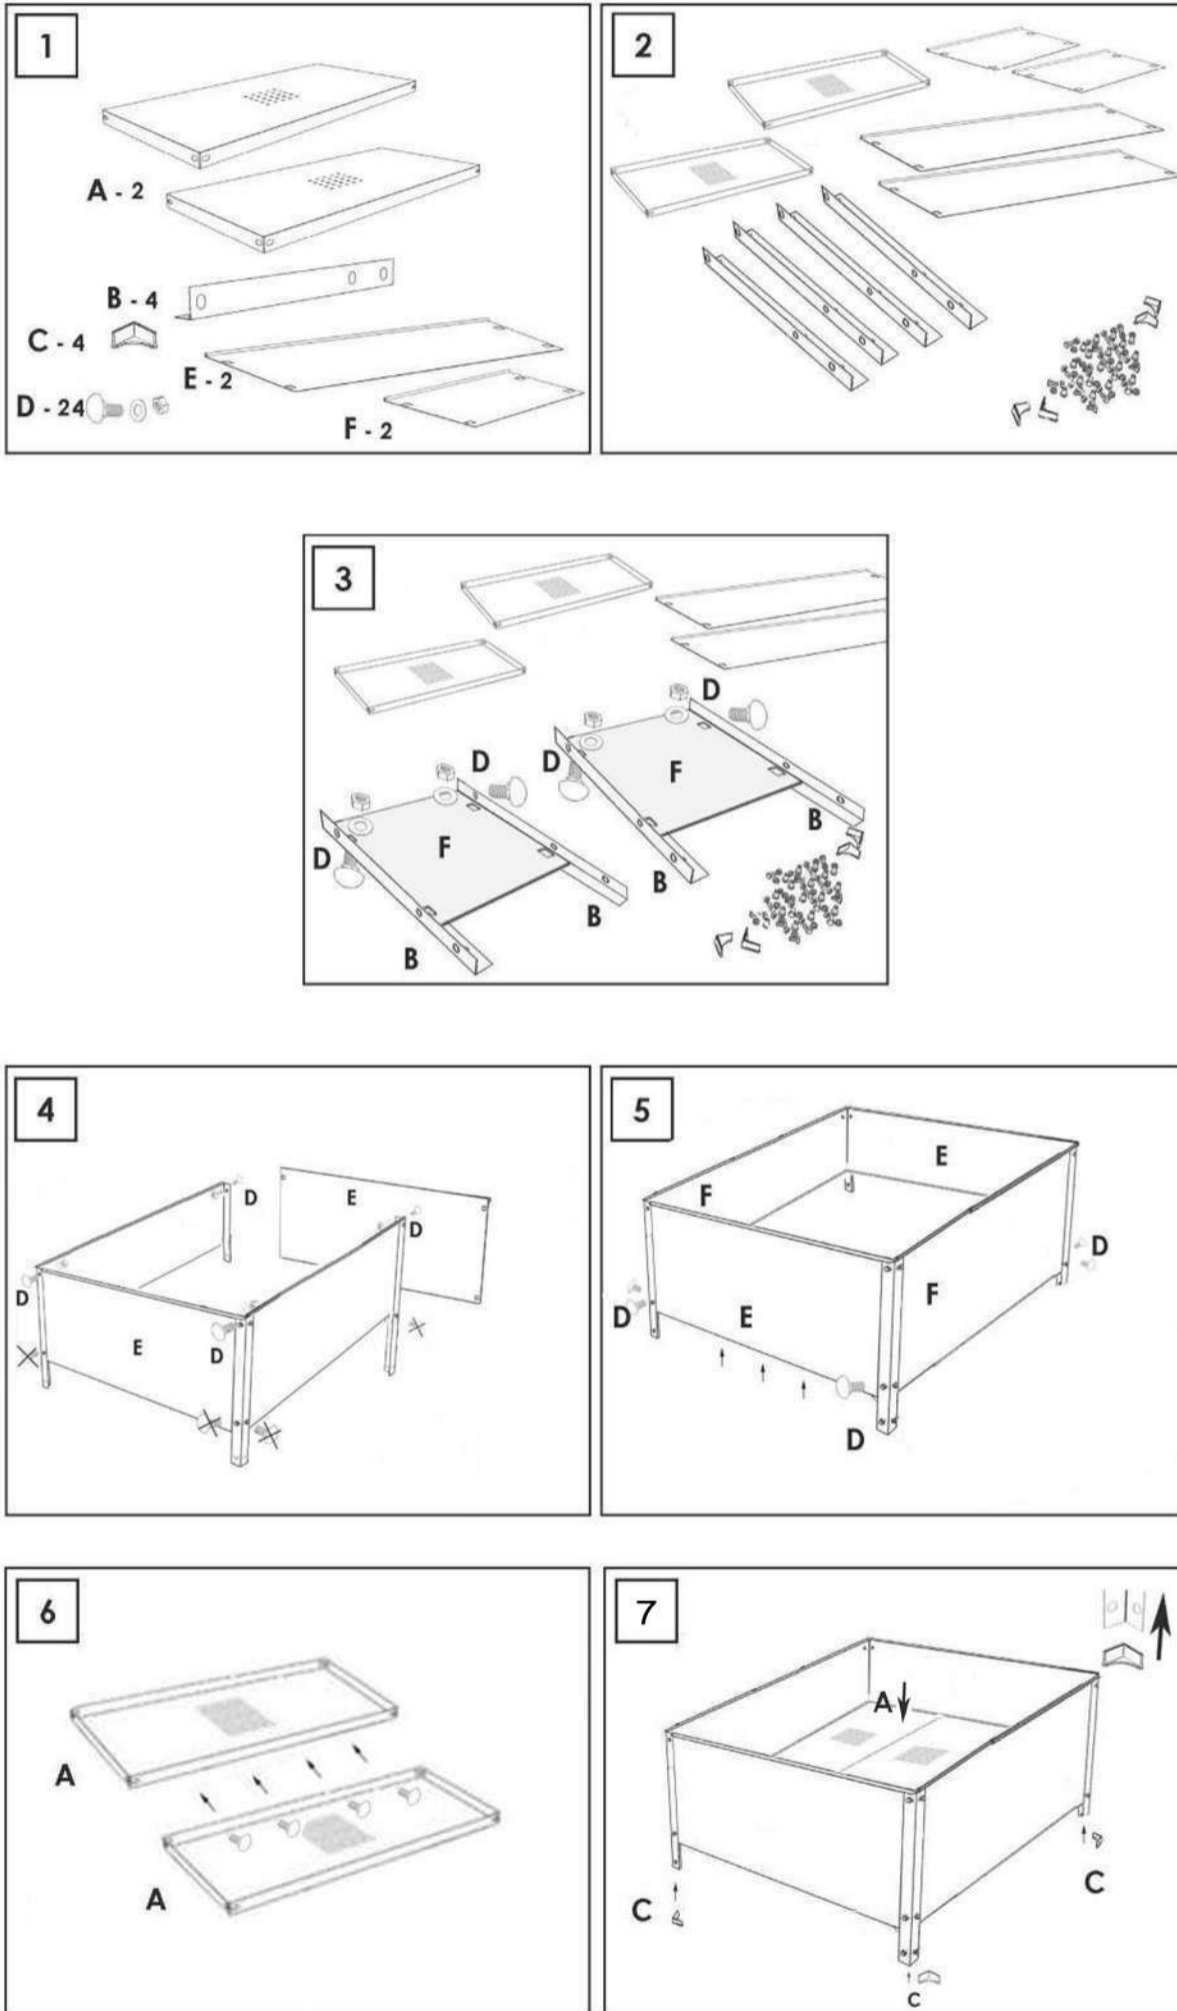

SIMONCLASSIC

SIMONCLICK

SIMONOFFICE

SIMONTALLER

**BANCOS DE TRABAJO
WORK BENCHES**

SIMONHOME

**TAGUILLAS
LOCKER**

SIMONTITÁN

SIMONINOX

SIMONPALET

SIMONLEVER

**ALTILLOS Y PASILLOS ELEVADOS
PLATFORMS AND MEZZANINES**