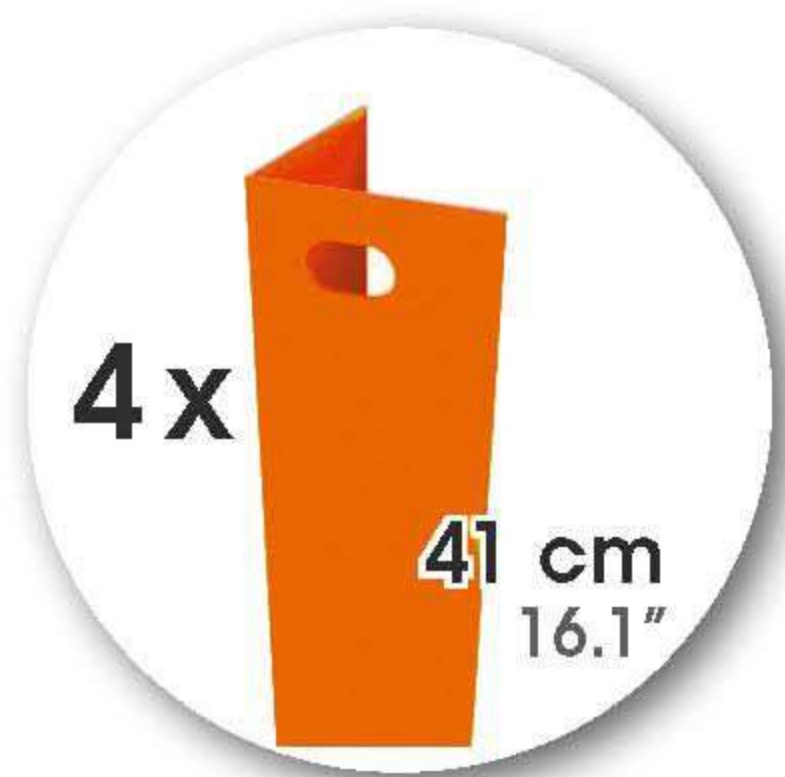

**Simon
Rack**
SINCE 1964 - MANUFACTURER

Simongarden Urban

41 x 120 x 120 cm

16.1" x 47.2" x 23.6"

*MEDIDAS EN USO: 419 x 1224 x 1224 mm
USED MEASUREMENTS: 16.50"x 48.19" x 48.19"

ESTANTERIAS SIMON S.L. B.50.556.463
PG. ALFAMEN C/ POLIGONO C, N°3
ALFAMEN (ZARAGOZA)