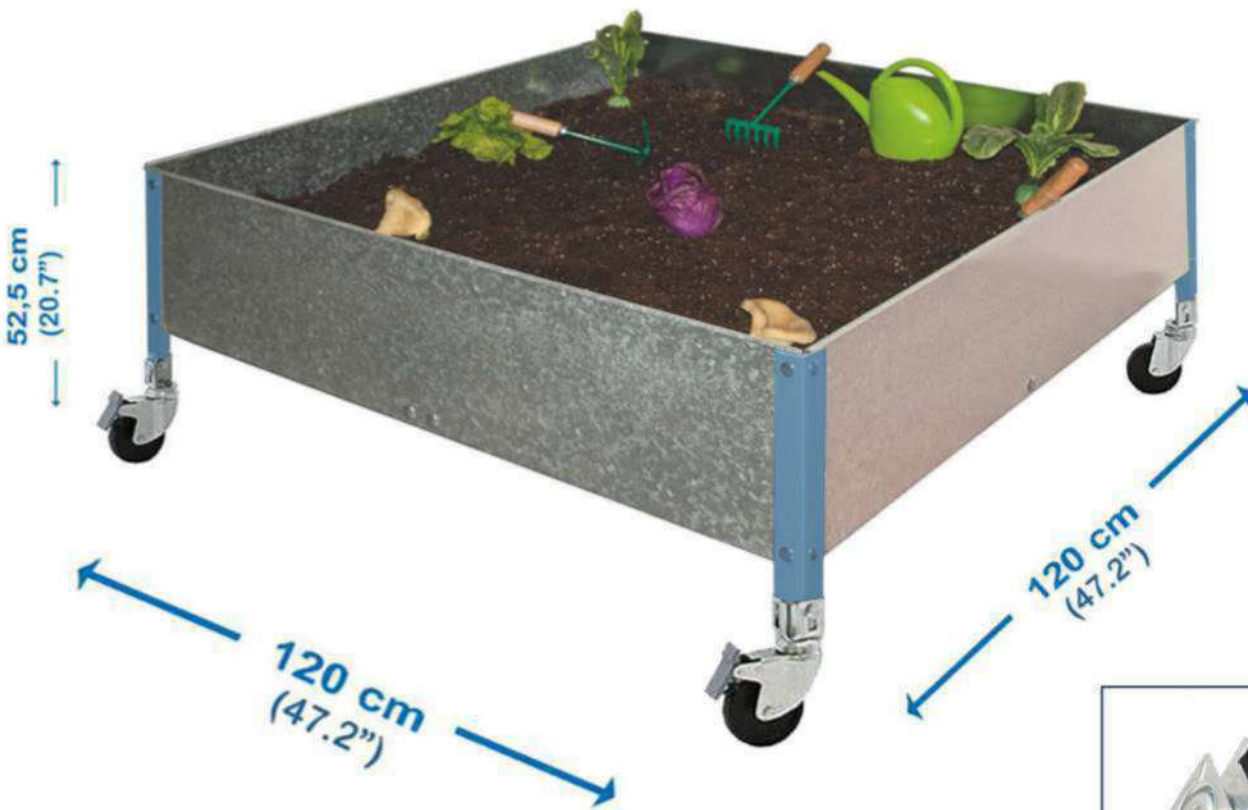

Simongarden URBAN MOBILE

52.5 x 120 x 120 cm

20.7" x 47.2" x 47.2"

*MEDIDAS EN USO USED MEASUREMENTS
MASSNAHMEN IM EINSATZ MESURES EN EMPLOI MEDIDAS EM USO:
510 x 1210 x 1210 mm (20.08" x 47.62 x 47.6")

ESTANTERIAS SIMON S.L. B.50.556.463
PG. ALFAMEN C/ POLIGONO C, Nº3
ALFAMEN (ZARAGOZA)