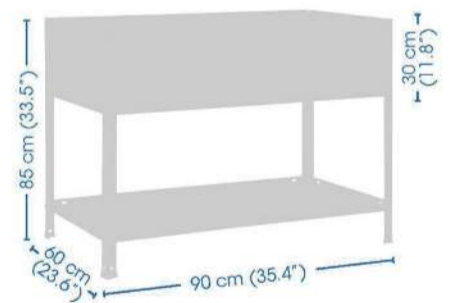

Simongarden Urban Top

85 x 90 x 60 cm*
33.5" x 35.4" x 23.6"

*MEDIDAS EN USO: 859 x 924 x 621 mm
USED MEASUREMENTS: 33.82" x 36.38" x 24.45"

ESTANTERIAS SIMON S.L. B.50.556.463
PG. ALFAMEN C/ POLIGONO C, Nº3
ALFAMEN (ZARAGOZA)