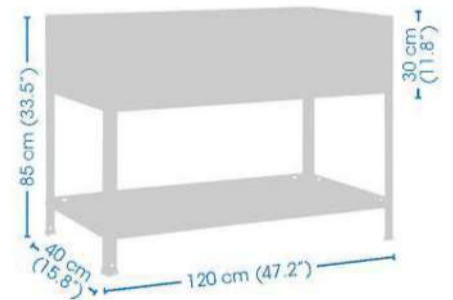

Simongarden Urban Top

85 x 120 x 40 cm*

33.5" x 47.2" x 15.8"

*MEDIDAS EN USO: 850 x 1224 x 421 mm
USED MEASUREMENTS: 33.02" x 48.19" x 16.58"

ESTANTERIAS SIMON S.L. B.50.556.163
PG. ALFAMEN C/ POLIGONO C, Nº3
ALFAMEN (ZARAGOZA)