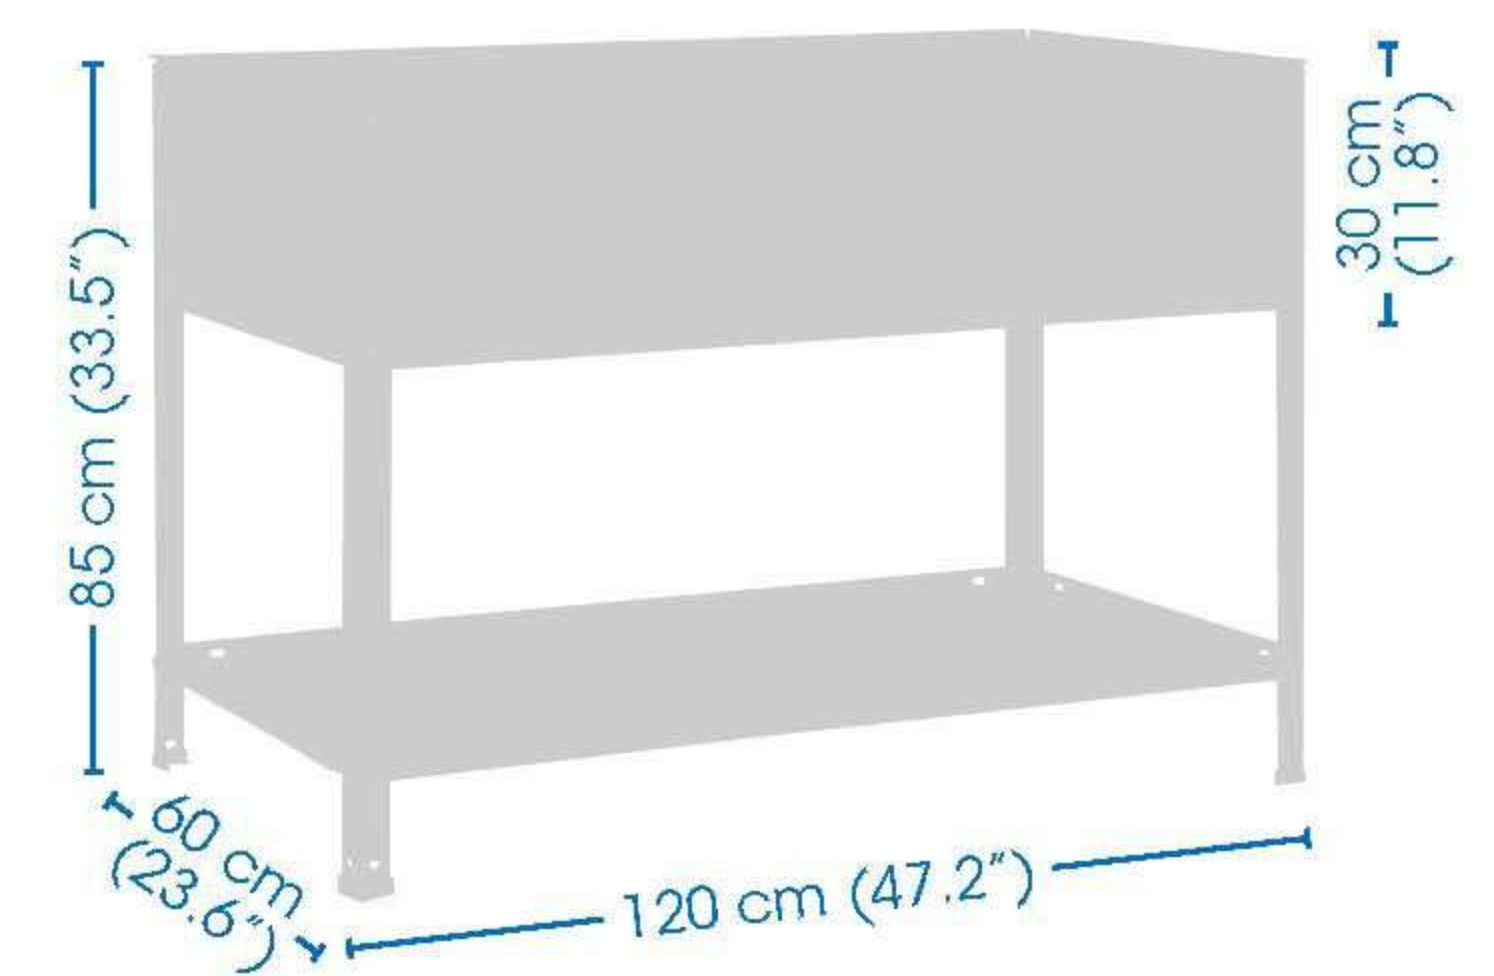

**Simon
Rack**
SINCE 1964 - MANUFACTURER

**Simon
Garden**

Simongarden Urban Top

85 x 120 x 60 cm*

33.5" x 47.2" x 23.6"

*MEDIDAS EN USO: 859 x 1224 x 621 mm
USED MEASUREMENTS: 33.82" x 48.19" x 24.45"

ESTANTERIAS SIMON S.L. B.50.556.463
PG. ALFAMEN C/ POLIGONO C, N°3
ALFAMEN (ZARAGOZA)