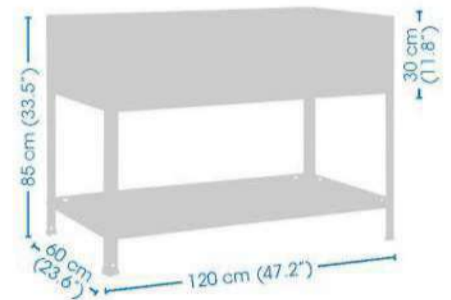

Simongarden Urban Top

85 x 120 x 60 cm*

33.5" x 47.2" x 23.6"

85 cm (33.5")

60 cm (23.6")

120 cm (47.2")

*MEDIDAS EN USO: 850 x 1224 x 621 mm
USED MEASUREMENTS: 33.82" x 48.19" x 24.45"

ESTANTERIAS SIMON S.L. B.50.556.163
PG. ALFAMEN C/ POLIGONO C. Nº3
ALFAMEN (ZARAGOZA)