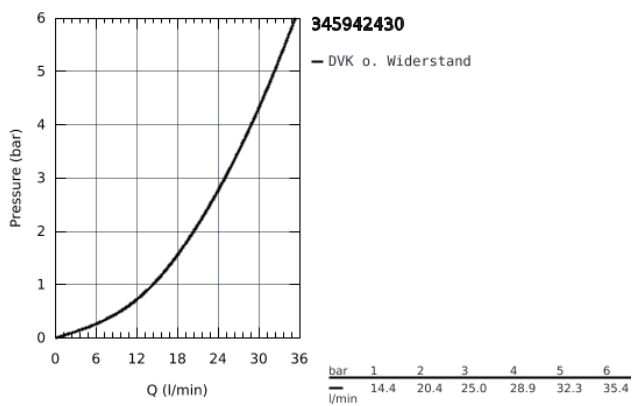

34 594 243 0 PRECISION START THERMOSTAT-BRAUSEBATTERIE, 1/2"

PRODUKTBESCHREIBUNG

- Farbe: matte black
- Wandmontage
- GROHE Long-Life Oberfläche
- GROHE TurboStat Kompaktkartusche mit Dehnstoff-Thermoelement
- GROHE SafeStop Sicherheitssperre bei 38°C
- GROHE Water Saving - weniger Wasser, perfekter Wasserfluss
- Mengengriff mit GROHE EcoButton (Spartaste mit individuell einstellbarem Sparanschlag)
- integrierte Mischwasserabspernung
- Keramik-Oberteil 1/2", 180°
- Brauseabgang unten 1/2"
- eingebaute Rückflussverhinderer
- Schmutzfangsiebe
- S-Anschlüsse
- Metallrosetten
- Eigensicher gegen Rückfließen

34 594 243 0 **PRECISION START THERMOSTAT-BRAUSEBATTERIE, 1/2"**

ERSATZTEILE, März 2022 – jetzt

- 1: Griff (Bestell-Nr. 477282430)
- 1.1: Abdeckkappe (Bestell-Nr. 64585243M)
- 2: Befestigungsring (Bestell-Nr. 47743000)
- 3: Thermostat-Kompaktkartusche 1/2" (Bestell-Nr. 47439000)
- 4: Keramik-Oberteil 1/2" (Bestell-Nr. 45346000)
- 4.1: O-Ring $\varnothing 18,2 \times \varnothing 1,7$ (Bestell-Nr. 0392400M)
- 5: Rückflussverhinderer (Bestell-Nr. 47189000)
- 5.1: Schmutzfangsieb (Bestell-Nr. 0726400M)
- 5.2: Rückflussverhinderer (Bestell-Nr. 08565000)
- 5.3: O-Ring $\varnothing 17 \times \varnothing 2$ (Bestell-Nr. 0305500M)
- 6: S-Anschluss (Bestell-Nr. 120752430)
- 6.1: Dichtung (Bestell-Nr. 0138600M)
- 6.2: Rosette (Bestell-Nr. 02210243M)
- 7: Rückflussverhinderer (Bestell-Nr. 08565000)
- 8: Verlängerung 3/4", 20 mm (Bestell-Nr. 0713000M)*
- 9: GROHE TurboStat Kartusche 1/2" (Bestell-Nr. 47175000)*
- 10: Steckschlüssel (Bestell-Nr. 19332000)*
- 11: Spezialschlüssel (Bestell-Nr. 19377000)*