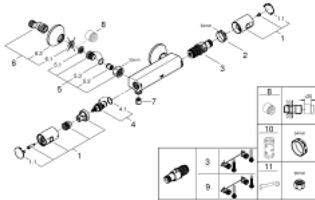

34 594 243 0 PRECISION START THERMOSTAT-BRAUSEBATTERIE, 1/2"

PRODUKTBESCHREIBUNG

- Farbe: matte black
- Wandmontage
- GROHE Long-Life Oberfläche
- GROHE TurboStat Kompaktkartusche mit Dehnstoff-Thermoelement
- GROHE SafeStop Sicherheitssperre bei 38°C
- GROHE Water Saving - weniger Wasser, perfekter Wasserfluss
- Mengengriff mit GROHE EcoButton (Spartaste mit individuell einstellbarem Sparanschlag)
- integrierte Mischwasserabspernung
- Keramik-Oberteil 1/2", 180°
- Brauseabgang unten 1/2"
- eingebaute Rückflussverhinderer
- Schmutzfangsiebe
- S-Anschlüsse
- Metallrosetten
- Eigensicher gegen Rückfließen

34 594 243 0 **PRECISION START THERMOSTAT-BRAUSEBATTERIE, 1/2"**

ERSATZTEILE, März 2022 – jetzt

- 1: Griff (Bestell-Nr. 477282430)
- 1.1: Abdeckkappe (Bestell-Nr. 64585243M)
- 2: Befestigungsring (Bestell-Nr. 47743000)
- 3: Thermostat-Kompaktkartusche 1/2" (Bestell-Nr. 47439000)
- 4: Keramik-Oberteil 1/2" (Bestell-Nr. 45346000)
- 4.1: O-Ring $\varnothing 18,2 \times \varnothing 1,7$ (Bestell-Nr. 0392400M)
- 5: Rückflussverhinderer (Bestell-Nr. 47189000)
- 5.1: Schmutzfangsieb (Bestell-Nr. 0726400M)
- 5.2: Rückflussverhinderer (Bestell-Nr. 08565000)
- 5.3: O-Ring $\varnothing 17 \times \varnothing 2$ (Bestell-Nr. 0305500M)
- 6: S-Anschluss (Bestell-Nr. 120752430)
- 6.1: Dichtung (Bestell-Nr. 0138600M)
- 6.2: Rosette (Bestell-Nr. 02210243M)
- 7: Rückflussverhinderer (Bestell-Nr. 08565000)
- 8: Verlängerung 3/4", 20 mm (Bestell-Nr. 0713000M)*
- 9: GROHE TurboStat Kartusche 1/2" (Bestell-Nr. 47175000)*
- 10: Steckschlüssel (Bestell-Nr. 19332000)*
- 11: Spezialschlüssel (Bestell-Nr. 19377000)*