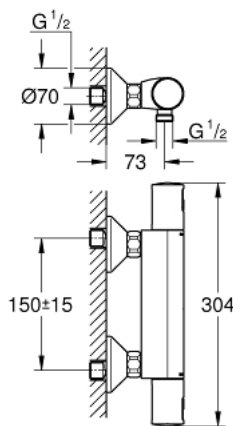

34 594 243 0 PRECISION START THERMOSTAT-BRAUSEBATTERIE, 1/2"

PRODUKTBESCHREIBUNG

- Farbe: matte black
- Wandmontage
- GROHE Long-Life Oberfläche
- GROHE TurboStat Kompaktkartusche mit Dehnstoff-Thermoelement
- GROHE SafeStop Sicherheitssperre bei 38°C
- GROHE Water Saving - weniger Wasser, perfekter Wasserfluss
- Mengengriff mit GROHE EcoButton (Spartaste mit individuell einstellbarem Sparanschlag)
- integrierte Mischwasserabspernung
- Keramik-Oberteil 1/2", 180°
- Brauseabgang unten 1/2"
- eingebaute Rückflussverhinderer
- Schmutzfangsiebe
- S-Anschlüsse
- Metallrosetten
- Eigensicher gegen Rückfließen

34 594 243 0 **PRECISION START THERMOSTAT-BRAUSEBATTERIE, 1/2"**

ERSATZTEILE, März 2022 – jetzt

- 1: Griff (Bestell-Nr. 477282430)
- 1.1: Abdeckkappe (Bestell-Nr. 64585243M)
- 2: Befestigungsring (Bestell-Nr. 47743000)
- 3: Thermostat-Kompaktkartusche 1/2" (Bestell-Nr. 47439000)
- 4: Keramik-Oberteil 1/2" (Bestell-Nr. 45346000)
- 4.1: O-Ring $\varnothing 18,2 \times \varnothing 1,7$ (Bestell-Nr. 0392400M)
- 5: Rückflussverhinderer (Bestell-Nr. 47189000)
- 5.1: Schmutzfangsieb (Bestell-Nr. 0726400M)
- 5.2: Rückflussverhinderer (Bestell-Nr. 08565000)
- 5.3: O-Ring $\varnothing 17 \times \varnothing 2$ (Bestell-Nr. 0305500M)
- 6: S-Anschluss (Bestell-Nr. 120752430)
- 6.1: Dichtung (Bestell-Nr. 0138600M)
- 6.2: Rosette (Bestell-Nr. 02210243M)
- 7: Rückflussverhinderer (Bestell-Nr. 08565000)
- 8: Verlängerung 3/4", 20 mm (Bestell-Nr. 0713000M)*
- 9: GROHE TurboStat Kartusche 1/2" (Bestell-Nr. 47175000)*
- 10: Steckschlüssel (Bestell-Nr. 19332000)*
- 11: Spezialschlüssel (Bestell-Nr. 19377000)*