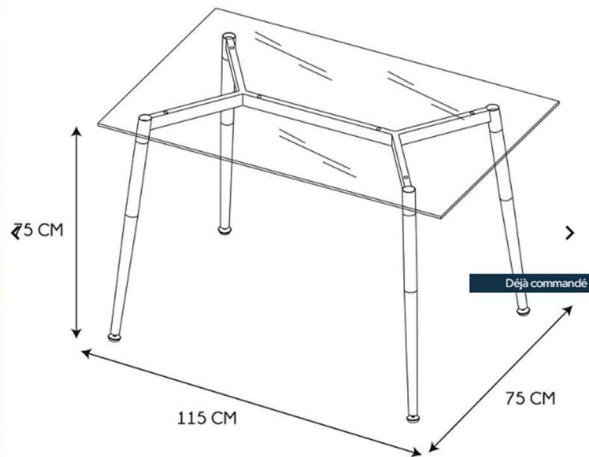

- MESA CRISTAL METAL EFECTO MADERA 75X115CM A1/M1
- REF: HD6401-LGSP

• Características del producto

- Gencod de l'UVC / CAB mère3664944135142
- MarcaHOME DECO FACTORY
- Color(es)TRANSPARENT BEIGE
- Longitud (cm) producto115
- Altura (cm) producto75
- Profundidad (cm) producto75
- Peso (g) producto23500
- Composición 1VIDRIO - VIDRIO TEMPLADO
- Composición 2METAL - HIERRO
- Material tableroVIDRIO - VIDRIO TEMPLADO
- Matière PiètementMETAL - HIERRO
- Manual incluidoSi

• Presentación

- Número de surtido1
- Tipo de surtidoNINGUNO
- Type de packagingSTICKER ON MASTER CARTON
- Longitud (cm) pack79
- Altura (cm) pack12.5
- Profundidad (cm) pack121
- Peso (g) pack24240
- Display (O/N)NO
- CorbateroNO
- PegboardNO