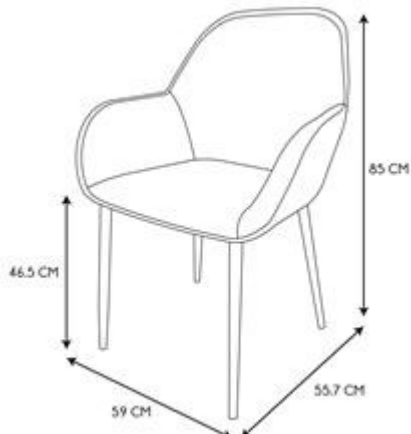

- **JUEGO 2 BUTACAS GIULIA NEGRO A1/M2**

- **REF: HD6830-LGSP**

- **Características del producto**

- **Gencod de l'UVC / CAB mère**3664944281610
- **Marca**HOME DECO FACTORY
- **Colección marketing**LOUNGE EDITION
- **Color(es)**NOIR
- **Longitud (cm) producto**59
- **Altura (cm) producto**85
- **Profundidad (cm) producto**55.7
- **Peso (g) producto**5750
- **Composición 1**TEJIDO - POLIÉSTER
- **Composición 2**RELLENO- PU
- **Composición 3**METAL - HIERRO
- **Material estructura**METAL - HIERRO
- **Matière Piètement**METAL - HIERRO
- **Material relleno**null
- **Manual incluido**Si

- **Presentación**

- **Número de surtido**1
- **Tipo de surtido**NINGUNO
- **Type de packaging**STICKER
- **Longitud (cm) pack**59
- **Altura (cm) pack**85
- **Profundidad (cm) pack**55.7
- **Peso (g) pack**5750
- **Display (O/N)**NO
- **Corbatero**NO
- **Pegboard**NO

- **Características técnicas**

- **Densidad asiento (kg/m3)**20
- **Densidad respaldo (kg/m3)**20
- **Montaje por uno mismo**SI
- **Bombilla**NO
- **Objetivo**Adulto
- **Altura (cm) del asiento (mob)**45.5
- **Apilable**NO
- **Peso soportado por el asiento (kg)**110