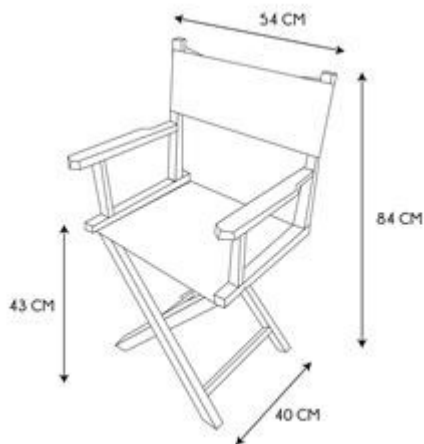

- **SILLA DIRECTOR THE BOSS A1/M1**

- **REF: HD7370-LGSP**

- **Características del producto**

- **Gencod de l'UVC / CAB mère**3664944324843
- **Marca**HOME DECO FACTORY
- **Color(es)**MARRON NOIR
- **Longitud (cm) producto**47.5
- **Altura (cm) producto**54.5
- **Profundidad (cm) producto**88
- **Peso (g) producto**4200
- **Composició 1**MADERA - ABEDUL
- **Composició 2**TEJIDO - POLIÉSTER
- **Material estructura**MADERA - ABEDUL
- **Matière Piètement**MADERA - ABEDUL
- **Manual incluido**Si

- **Presentación**

- **Número de surtido**1
- **Tipo de surtido**NINGUNO
- **Type de packaging**STICKER ON MASTER CARTON
- **Longitud (cm) pack**45
- **Altura (cm) pack**19
- **Profundidad (cm) pack**70
- **Peso (g) pack**4620
- **Corbatero**NO
- **Pegboard**NO

- **Características técnicas**

- **Montaje por uno mismo**SI
- **Tiempo de montaje (h)**5
- **Bombilla**NO
- **Objetivo**Adulto
- **Altura (cm) del asiento (mob)**43
- **Apilable**NO
- **Peso soportado por el asiento (kg)**110