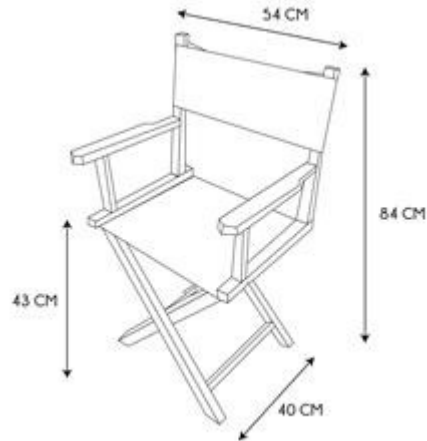

• **SILLA DIRECTOR ARTISTE A1/M1**

• **REF: HD7371-LGSP**

• **Características del producto**

- **Gencod de l'UVC / CAB mère**3664944324850
- **Marca**HOME DECO FACTORY
- **Color(es)**BLANC MARRON
- **Longitud (cm) producto**54
- **Altura (cm) producto**83
- **Profundidad (cm) producto**40
- **Peso (g) producto**3300
- **Composició 1**MADERA - ABEDUL
- **Composició 2**TEJIDO - POLIÉSTER
- **Material estructura**MADERA - ABEDUL
- **Matière Piètement**MADERA - ABEDUL
- **Manual incluído**Si

• **Presentación**

- **Número de surtido**1
- **Tipo de surtido**NINGUNO
- **Type de packaging**STICKER ON MASTER CARTON
- **Longitud (cm) pack**45
- **Altura (cm) pack**19
- **Profundidad (cm) pack**70
- **Peso (g) pack**4620
- **Corbatero**NO
- **Pegboard**NO

• **Características técnicas**

- **Montaje por uno mismo**SI
- **Tiempo de montaje (h)**5
- **Bombilla**NO
- **Objetivo**Adulto
- **Altura (cm) del asiento (mob)**43
- **Apilable**NO
- **Peso soportado por el asiento (kg)**110